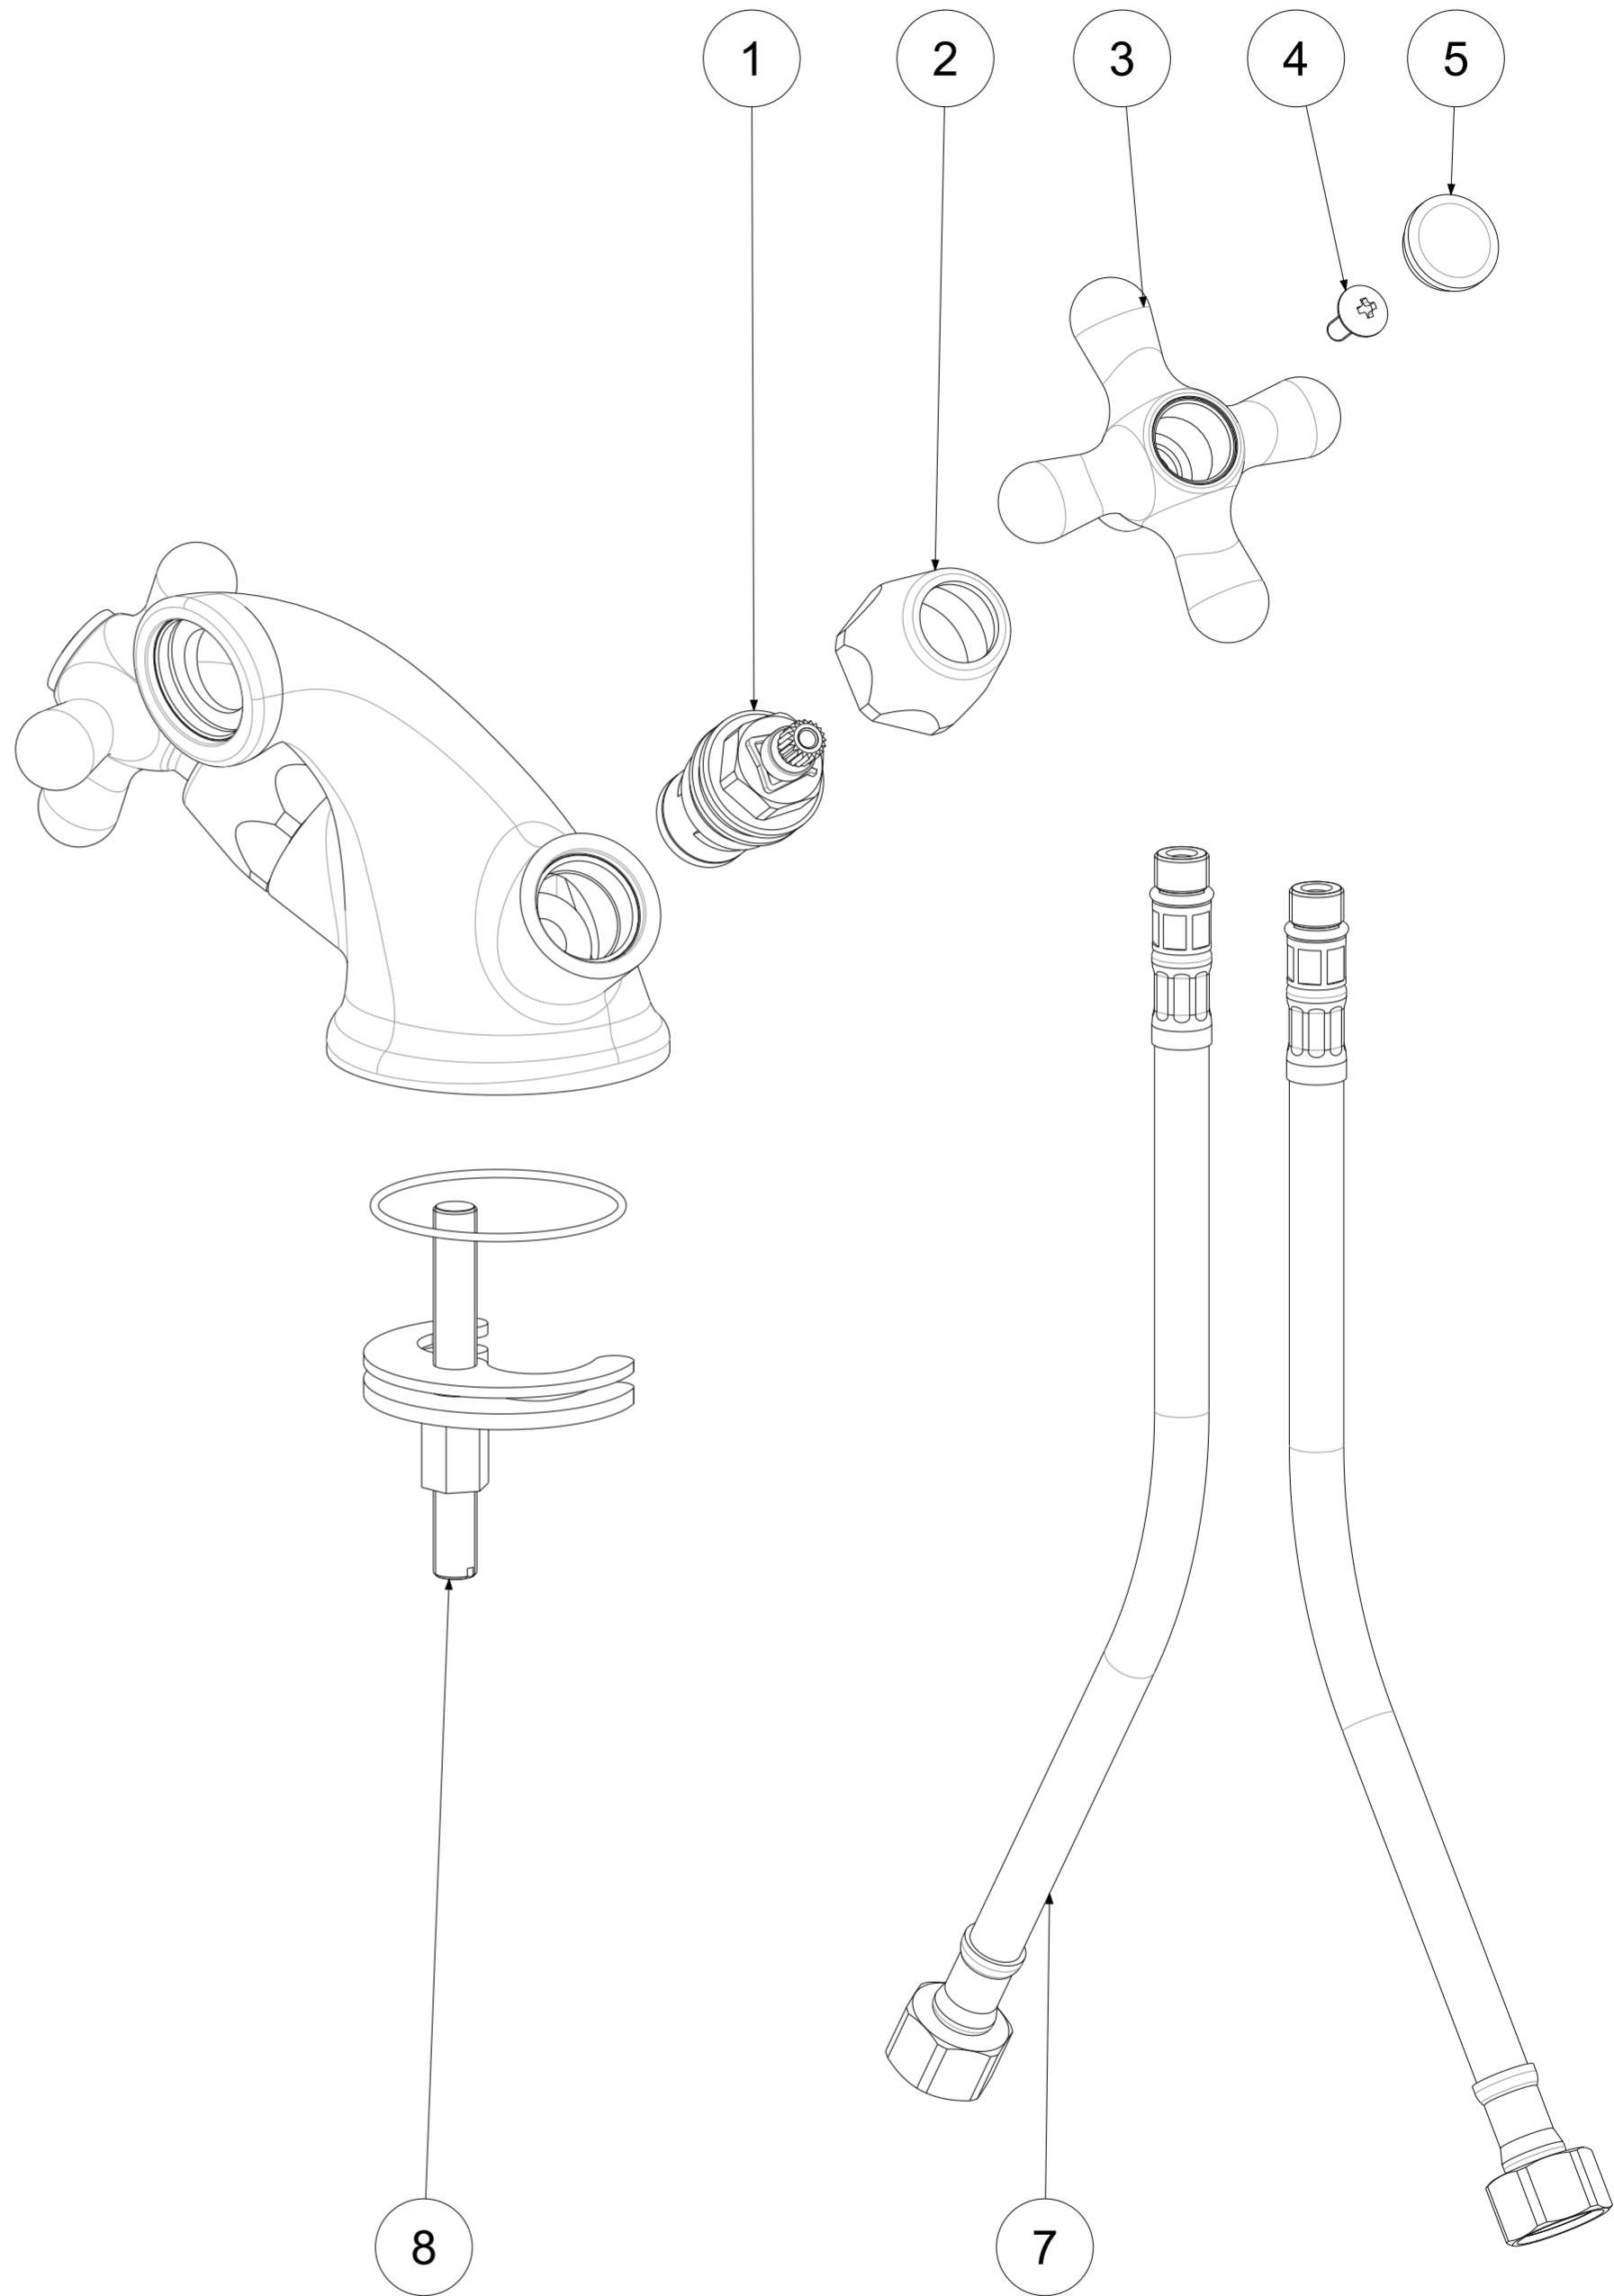

P Item	CODICE Code	DESCRIZIONE Designation
1	ZVIT001	Vitone dischi ceramici 90° dx
2	ZCAP007..	Cappuccio coprivotone in ottone
3	ZMAN005..	Maniglia completa IRIS
4	ZACC096	Vite 4MA per maniglia vitone ceramico
5	ZPLA001..	Placchetta per maniglia IRIS
6	ZAER006..	Snodo con aeratore
7	ZFLX001..	Set flex inox 3/8" cm.35 c/guar.
8	ZFIS138	Set fissaggio
9	ZAST002..	Asta Ø4 mm con snodino
10	ZSCA040..	Scarico 1"1/4 modello NEW (ZM) c/tappo host.

	APPROVATO: Approved:		A2	SCALA Scale	1:1,25	MATERIALE Material	VARI
	DISEGNATO: Design:	Giampani	12/03/2021	UNITA' Unit	mm	SERIE Range	IRIS
DESCRIZIONE - Description: Gr. monoblocco bidet RETRO' S/A 1" 1/4 Single hole mixer for bidet with 1"1/4 P.U.W							
FOGLIO - Sheet:		Ricambi	CODICE - Part Number:		IRV125CR		