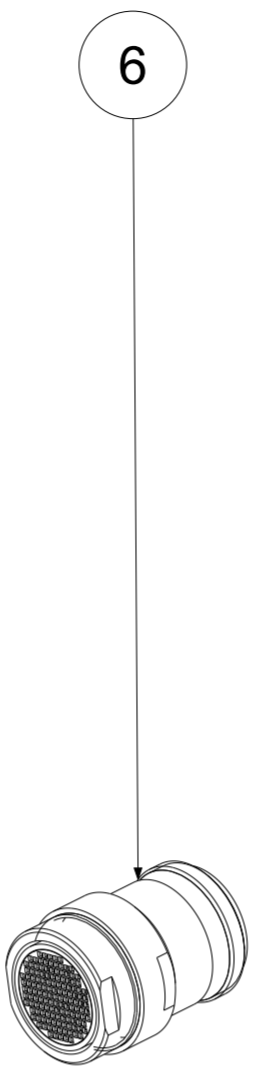

P Item	CODICE Code	DESCRIZIONE Designation
1	ZVIT001	Vitone dischi ceramici 90° dx
2	ZCAP007..	Cappuccio coprivotone in ottone
3	ZMAN005..	Maniglia completa IRIS
4	ZACC096	Vite 4MA per maniglia vitone ceramico
5	ZPLA001..	Placchetta per maniglia IRIS
6	ZAER006..	Snodo con aeratore
7	ZFLX001..	Set flex inox 3/8" cm.35 c/guar.
8	ZFIS138	Set fissaggio
9	ZAST002..	Asta Ø4 mm con snodino
10	ZSCA040..	Scarico 1"1/4 modello NEW (ZM) c/tappo host.

	APPROVATO: Approved:		A2	SCALA Scale	1:1,25	MATERIALE Material	VARI
	DISEGNATO: Design:	Giampani	12/03/2021	UNITA' Unit	mm	SERIE Range	IRIS
DESCRIZIONE - Description: Gr. monoblocco bidet RETRO' S/A 1" 1/4 Single hole mixer for bidet with 1"1/4 P.U.W							
FOGLIO - Sheet:		Ricambi	CODICE - Part Number:		IRV125CR		