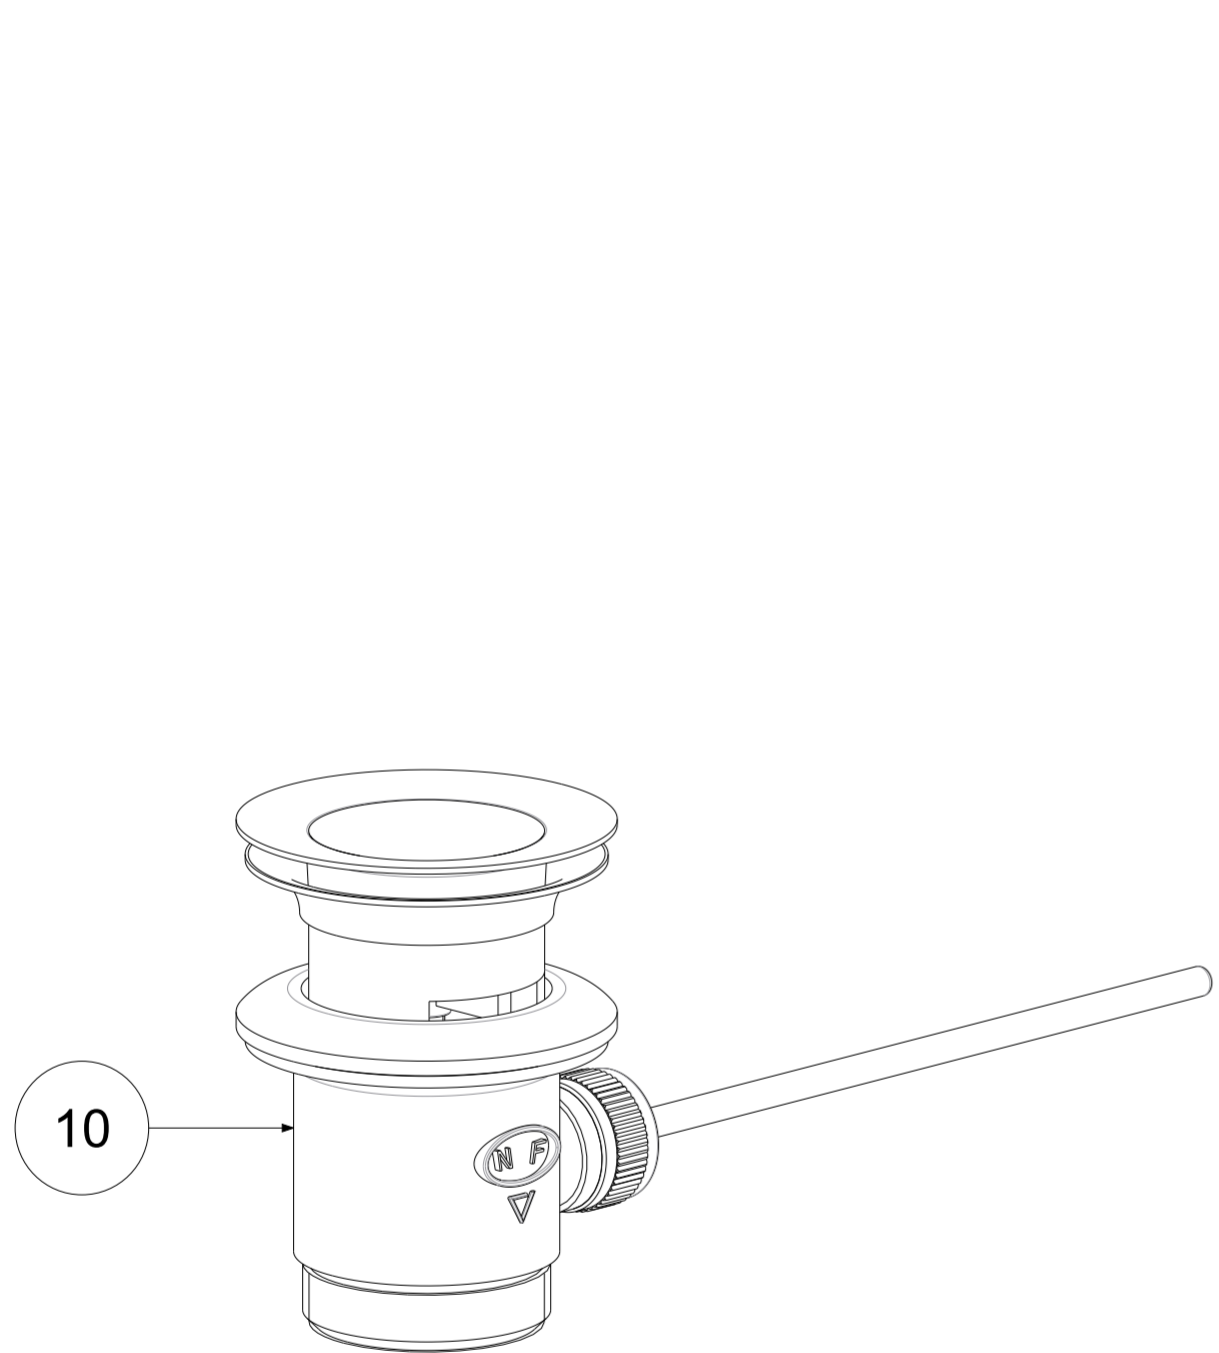

P Item	CODICE Code	DESCRIZIONE Designation
1	ZVIT001	Vitone dischi ceramici 90° dx
2	ZCAP007..	Cappuccio coprivotone in ottone
3	ZMAN005..	Maniglia completa IRIS
4	ZACC096	Vite 4MA per maniglia vitone ceramico
5	ZPLA001..	Placchetta per maniglia IRIS
6	ZAER006..	Snodo con aeratore
7	ZFLX001..	Set flex inox 3/8" cm.35 c/guar.
8	ZFIS138	Set fissaggio
9	ZAST002..	Asta Ø4 mm con snodino
10	ZSCA040..	Scarico 1"1/4 modello NEW (ZM) c/tappo host.

	APPROVATO: Approved:		A2	SCALA Scale	1:1,25	MATERIALE Material	VARI
	DISEGNATO: Design:	Giampani	12/03/2021	UNITA' Unit	mm	SERIE Range	IRIS
DESCRIZIONE - Description: Gr. monoblocco bidet RETRO' S/A 1" 1/4 Single hole mixer for bidet with 1"1/4 P.U.W							
FOGLIO - Sheet:		Ricambi	CODICE - Part Number:		IRV125CR		