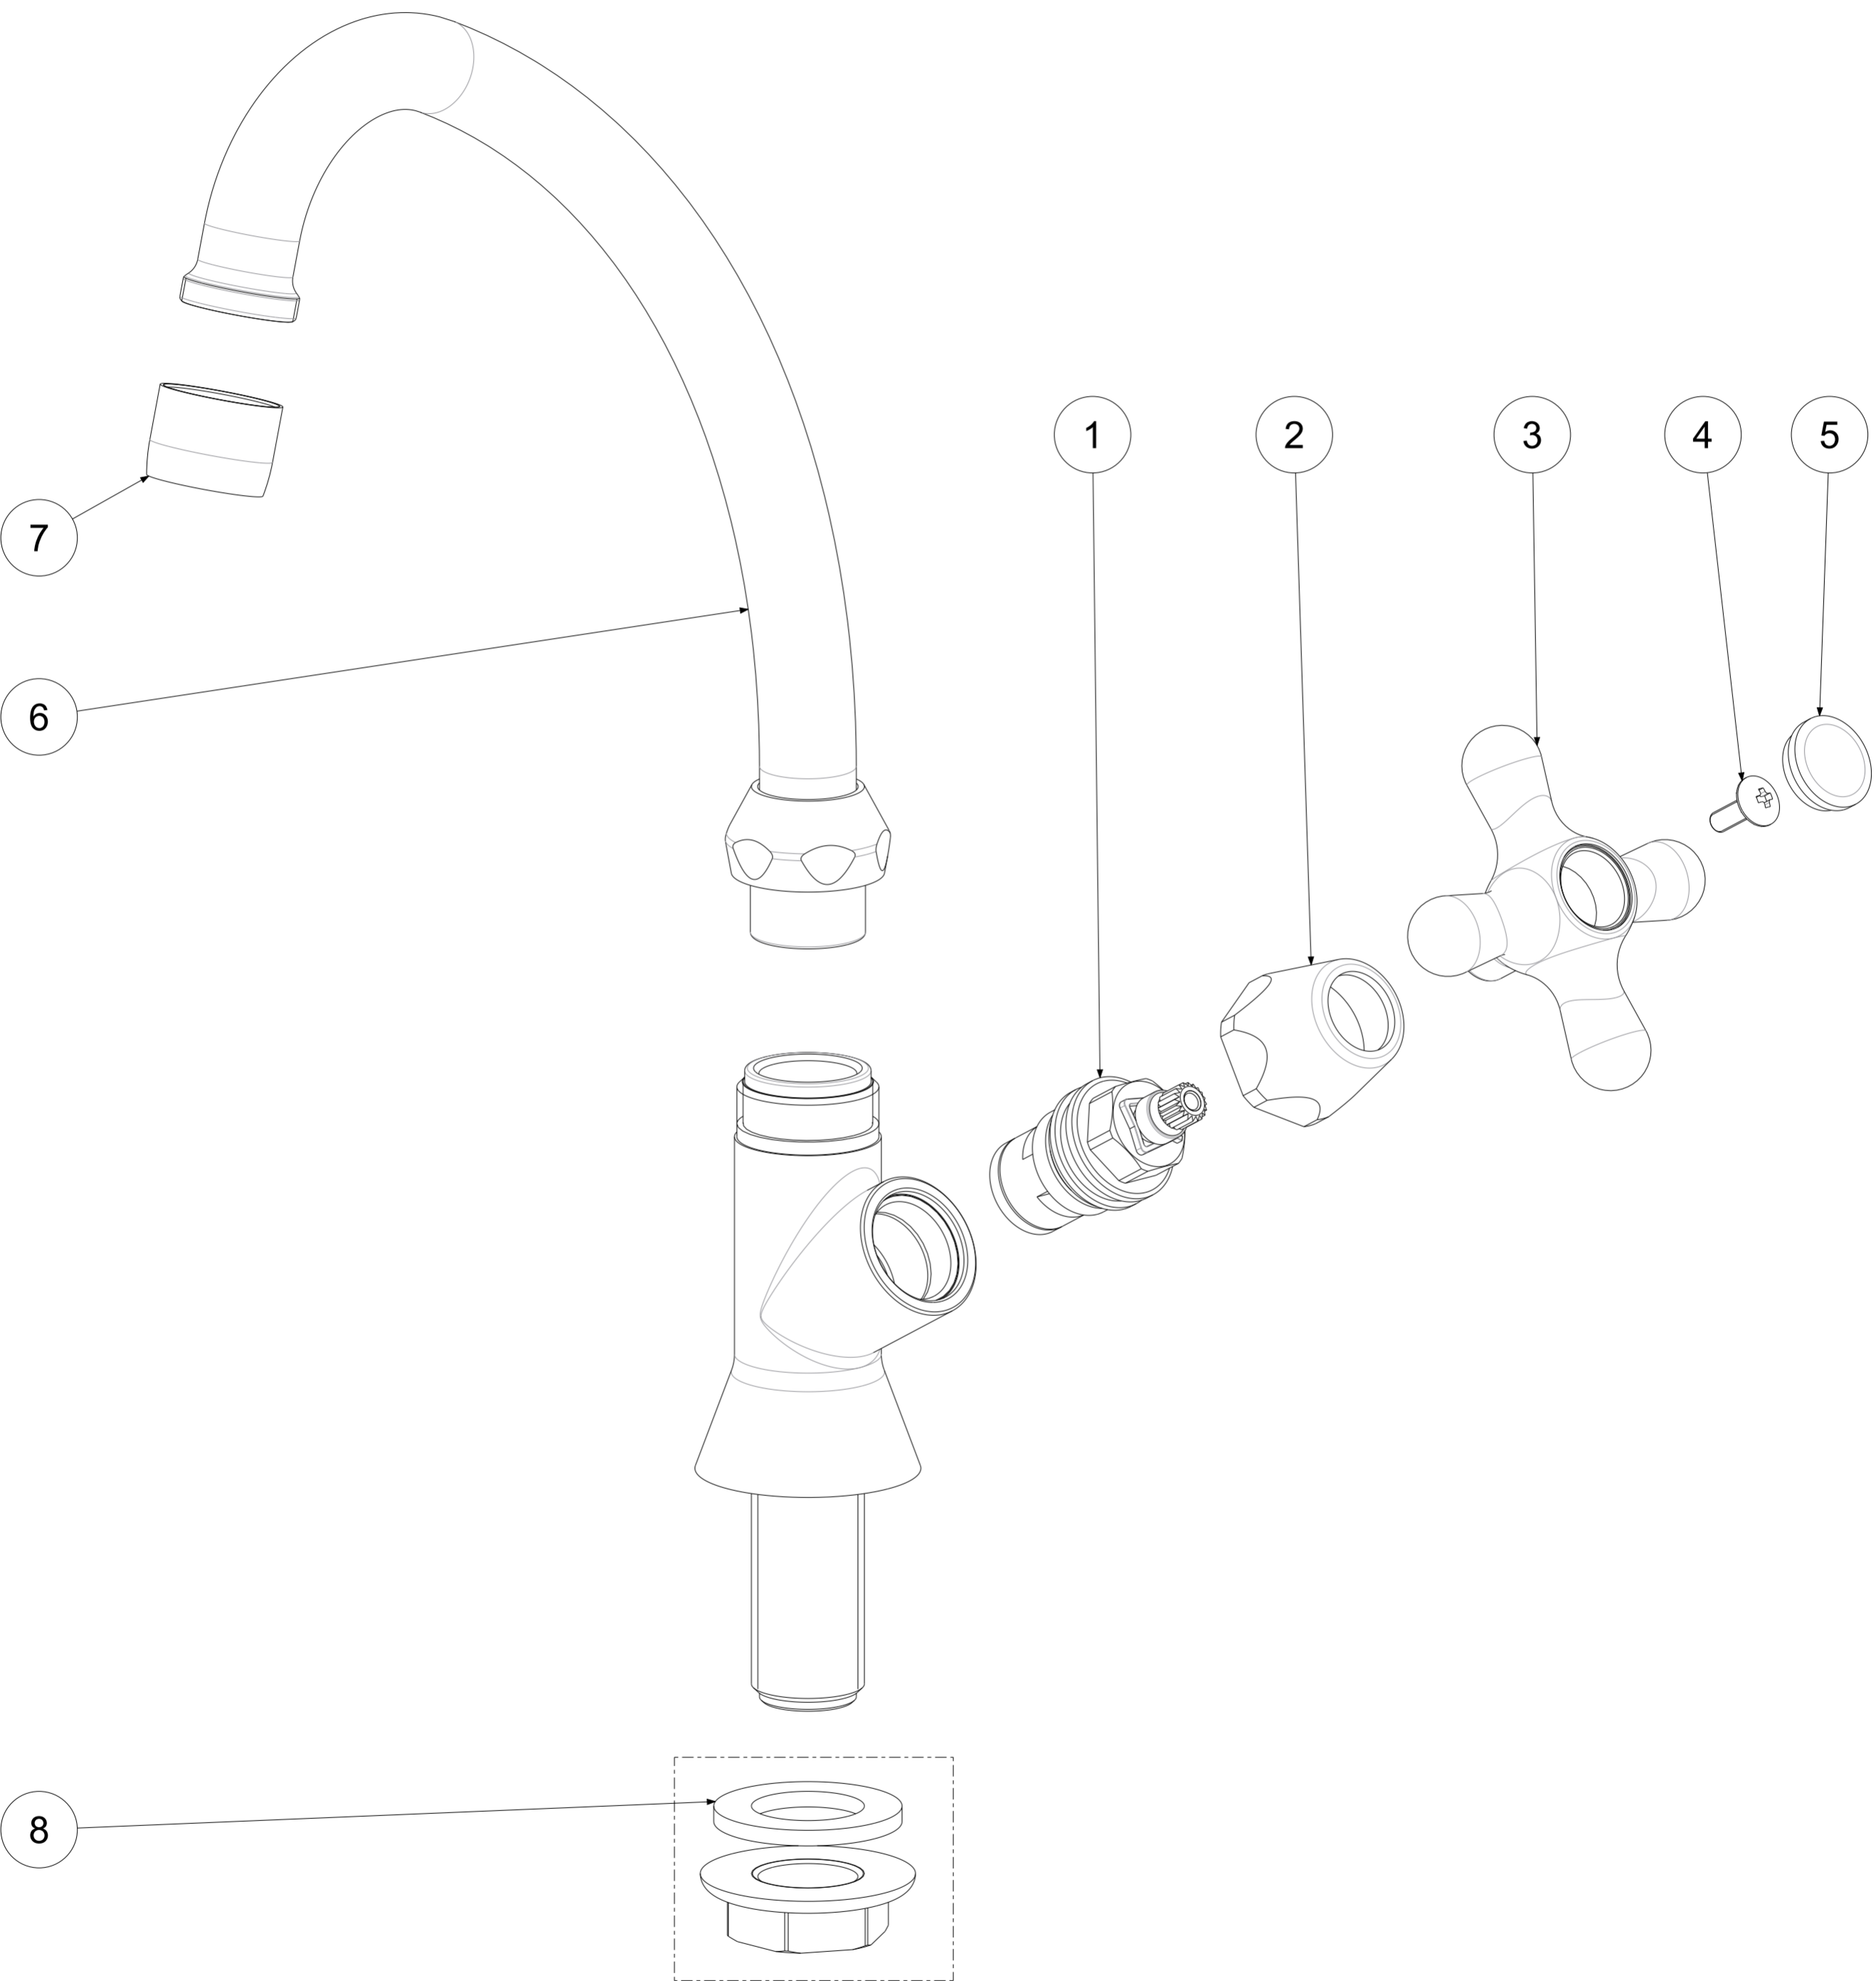

P Item	CODICE Code	DESCRIZIONE Designation
1	ZVIT001	Vitone dischi ceramici 90° dx
2	ZCAP007..	Cappuccio coprivitone in ottone
3	ZMAN005..	Maniglia completa IRIS
4	ZACC096	Vite 4MA per maniglia vitone ceramico
5	ZPLA001..	Placchetta per maniglia IRIS
6	ZCANA007..	Canna tubo C Ø18 interasse 150mm con aeratore
7	ZAER001..	Aeratore Ø22x1F
8	ZFIS027	Set fissaggio

	APPROVATO: Approved:		A2	SCALA Scale	1:1	MATERIALE Material	VARI
	DISEGNATO: Design:	Giampani	11/03/2021	UNITA' Unit	mm	SERIE Range	IRIS
		DESCRIZIONE - Description: Rubinetto girevole 1/2' Sink tap 1/2 swivel spout					
FOGLIO - Sheet:		Ricambi	CODICE - Part Number:		IRV091CR