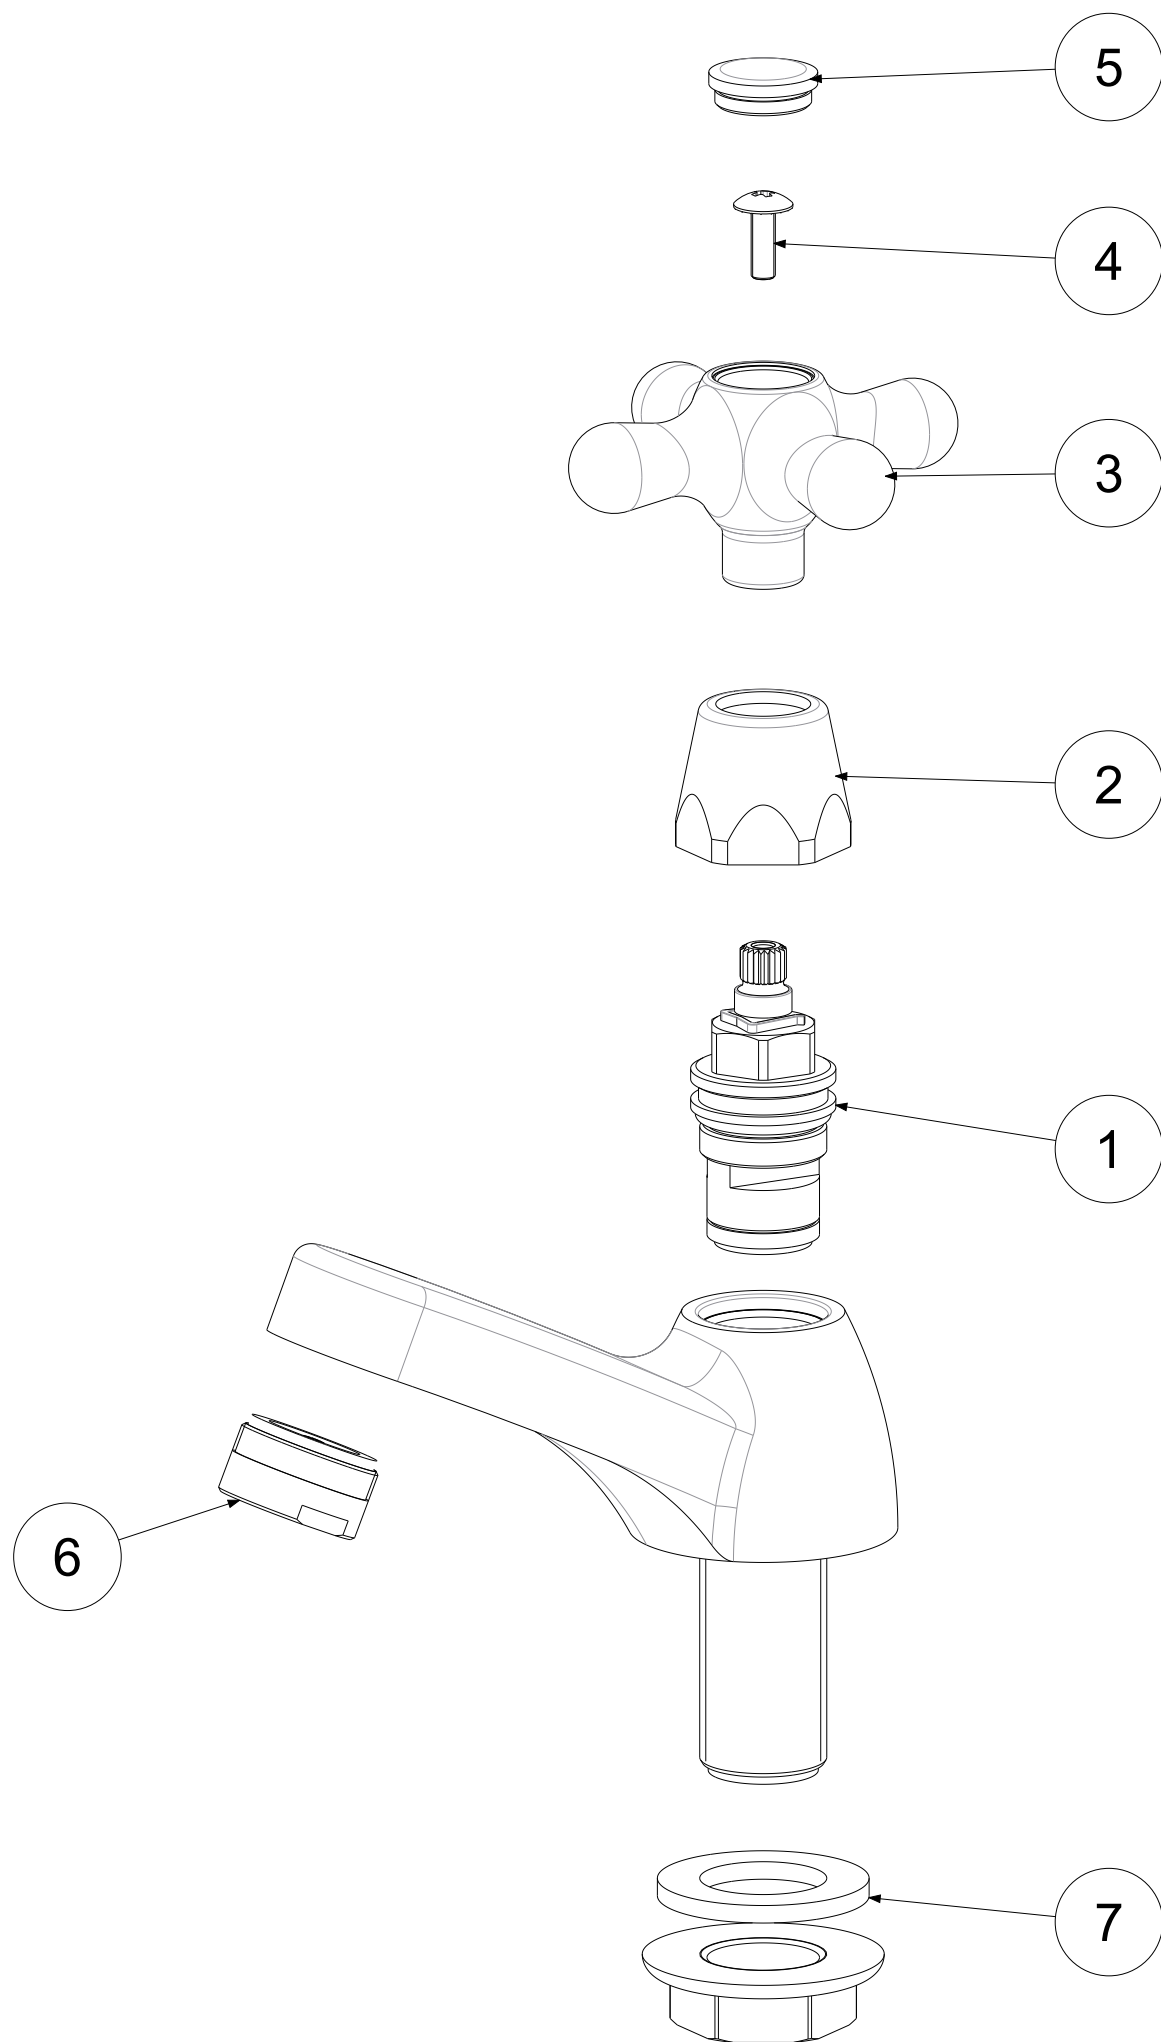

P Item	CODICE Code	DESCRIZIONE Designation
1	ZVIT001	Vitone dischi ceramici 90° dx
2	ZCAP007..	Cappuccio coprivitone in ottone
3	ZMAN005..	Maniglia completa IRIS
4	ZACC096	Vite 4MA per maniglia vitone ceramico
5	ZPLA001..	Placchetta per maniglia IRIS
6	ZAER002..	Aeratore 24x1
7	ZFIS027	Set fissaggio

	APPROVATO: Approved:		<b>A3</b>	SCALA Scale	1:1,25	MATERIALE Material	VARI
	DISEGNATO: Design:	Giampani	04/03/2021	UNITA' Unit	mm	SERIE Range	IRIS
			DESCRIZIONE - Description: Rubinetto lavabo 1/2' Tap 1/2" for wash basin				
FOGLIO - Sheet:		Ricambi	CODICE - Part Number:		<b>IRV090CR</b>		