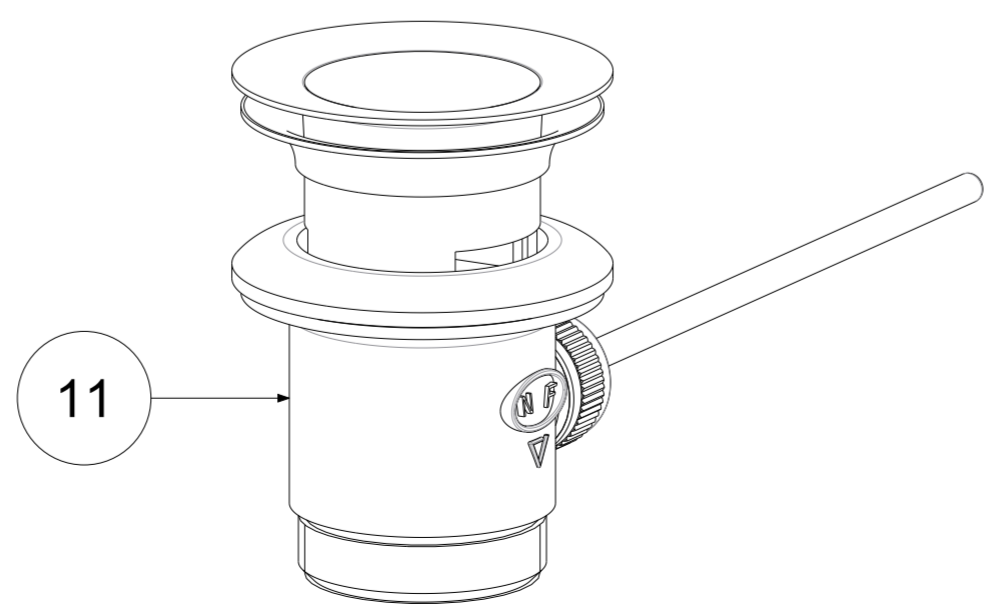

P Item	CODICE Code	DESCRIZIONE Designation
1	ZVIT001	Vitone dischi ceramici 90° dx
2	ZCAP007..	Cappuccio coprivitone in ottone
3	ZMAN005..	Maniglia completa IRIS
4	ZACC096	Vite 4MA per maniglia vitone ceramico
5	ZPLA001..	Placchetta per maniglia IRIS
6	ZFIS079	Set fissaggio
7	ZFLX001..	Set flex inox 3/8" cm.35 c/guar.
8	ZCANA007..	Canna tubo C Ø18 interasse 150mm con aeratore
9	ZAER001..	Aeratore Ø22x1F
10	ZAST002..	Asta Ø4 mm con snodino
11	ZSCA040..	Scarico 1"1/4 modello NEW (ZM) c/tappo host.

	APPROVATO: Approved:		A2	SCALA Scale	1:1,25	MATERIALE Material	VARI
	DISEGNATO: Design:	Giampani	02/03/2021	UNITA' Unit	mm	SERIE Range	IRIS
		DESCRIZIONE - Description: Gr.monoforo lavabo girevole S/A 1"1/4 One-hole wash basin mixer with swivelling spout with 1"1/4G pop up waste					
FOGLIO - Sheet:		Ricambi	CODICE - Part Number:		IRV077CR