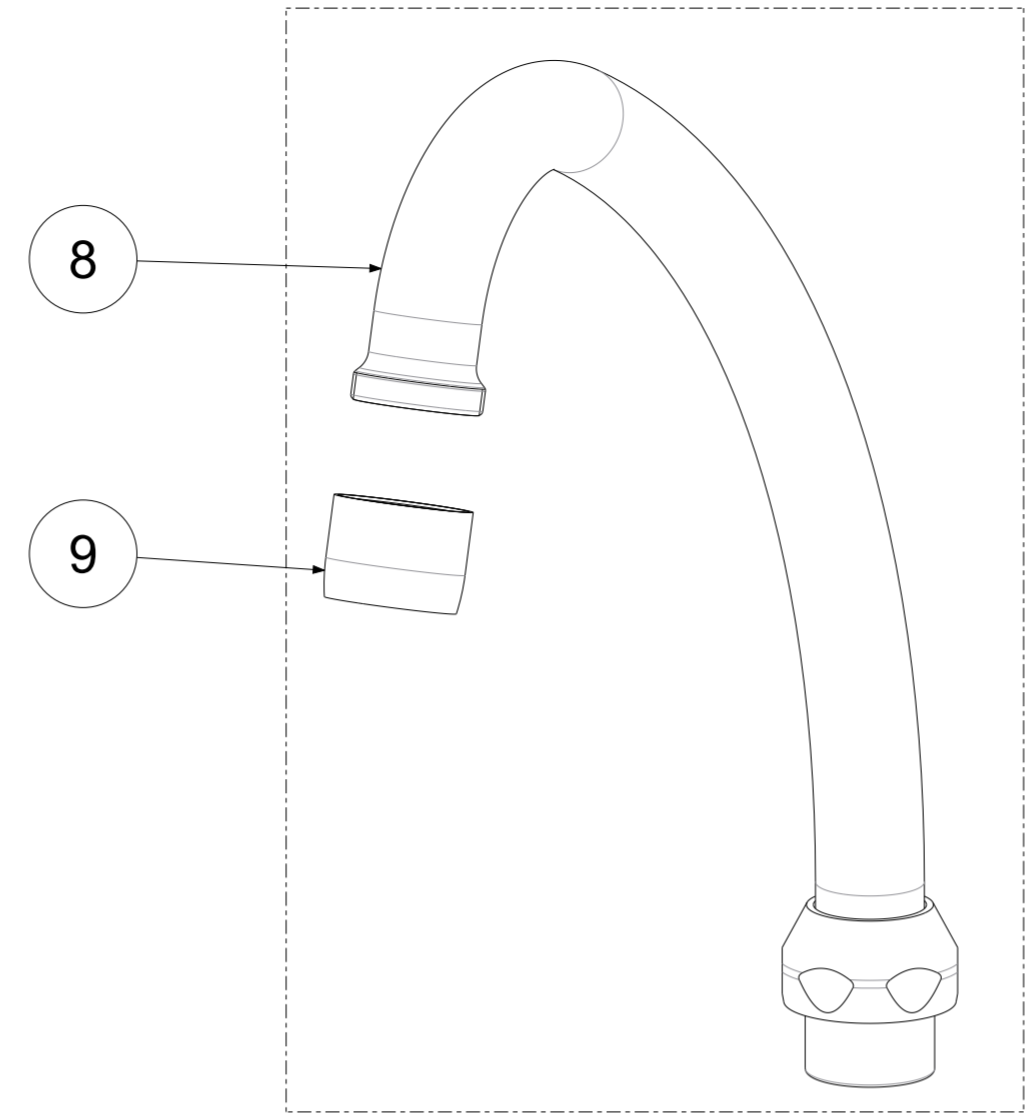

P Item	CODICE Code	DESCRIZIONE Designation
1	ZVIT001	Vitone dischi ceramici 90° dx
2	ZCAP007..	Cappuccio coprivitone in ottone
3	ZMAN005..	Maniglia completa IRIS
4	ZACC096	Vite 4MA per maniglia vitone ceramico
5	ZPLA001..	Placchetta per maniglia IRIS
6	ZFIS079	Set fissaggio
7	ZFLX001..	Set flex inox 3/8" cm.35 c/guar.
8	ZCANA007..	Canna tubo C Ø18 interasse 150mm con aeratore
9	ZAER001..	Aeratore Ø22x1F
10	ZAST002..	Asta Ø4 mm con snodino
11	ZSCA040..	Scarico 1"1/4 modello NEW (ZM) c/tappo host.

	APPROVATO: Approved:		A2	SCALA Scale	1:1,25	MATERIALE Material	VARI
	DISEGNATO: Design:	Giampani	02/03/2021	UNITA' Unit	mm	SERIE Range	IRIS
		DESCRIZIONE - Description: Gr.monoforo lavabo girevole S/A 1"1/4 One-hole wash basin mixer with swivelling spout with 1"1/4G pop up waste					
FOGLIO - Sheet:		Ricambi	CODICE - Part Number:		IRV077CR