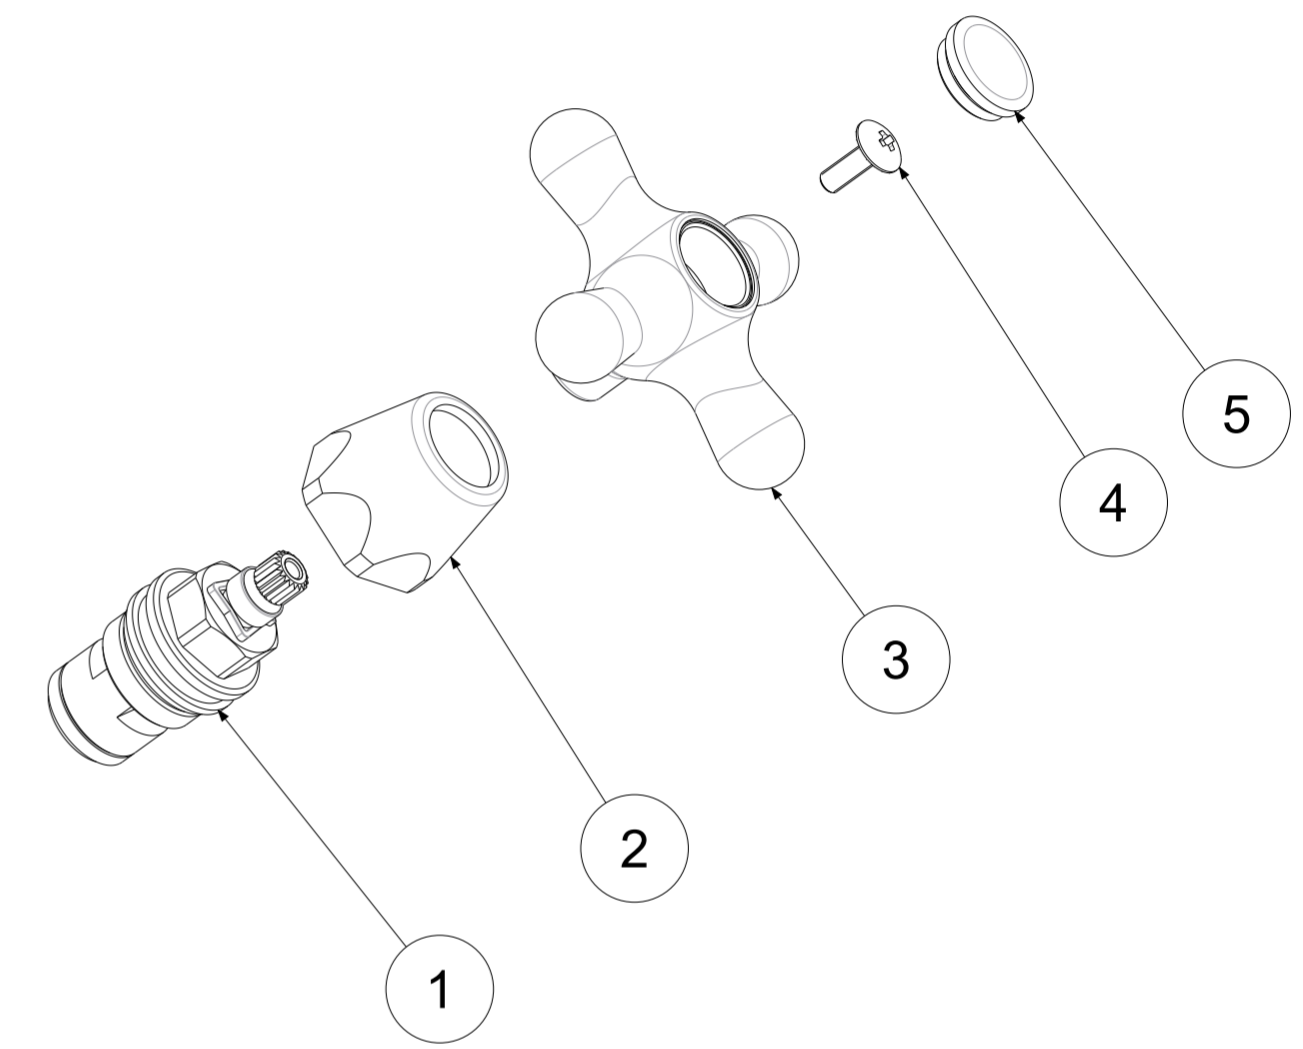

P Item	CODICE Code	DESCRIZIONE Designation
1	ZVIT001	Vitone dischi ceramici 90° dx
2	ZCAP007..	Cappuccio coprivitone in ottone
3	ZMAN005..	Maniglia completa IRIS
4	ZACC096	Vite 4MA per maniglia vitone ceramico
5	ZPLA001..	Placchetta per maniglia IRIS
6	ZFIS079	Set fissaggio
7	ZFLX001..	Set flex inox 3/8" cm.35 c/guar.
8	ZCANA007..	Canna tubo C Ø18 interasse 150mm con aeratore
9	ZAER001..	Aeratore Ø22x1F
10	ZAST002..	Asta Ø4 mm con snodino
11	ZSCA040..	Scarico 1"1/4 modello NEW (ZM) c/tappo host.

	APPROVATO: Approved:		A2	SCALA Scale	1:1,25	MATERIALE Material	VARI
	DISEGNATO: Design:	Giampani	02/03/2021	UNITA' Unit	mm	SERIE Range	IRIS
		DESCRIZIONE - Description: Gr.monoforo lavabo girevole S/A 1"1/4 One-hole wash basin mixer with swivelling spout with 1"1/4G pop up waste					
FOGLIO - Sheet:		Ricambi	CODICE - Part Number:		IRV077CR