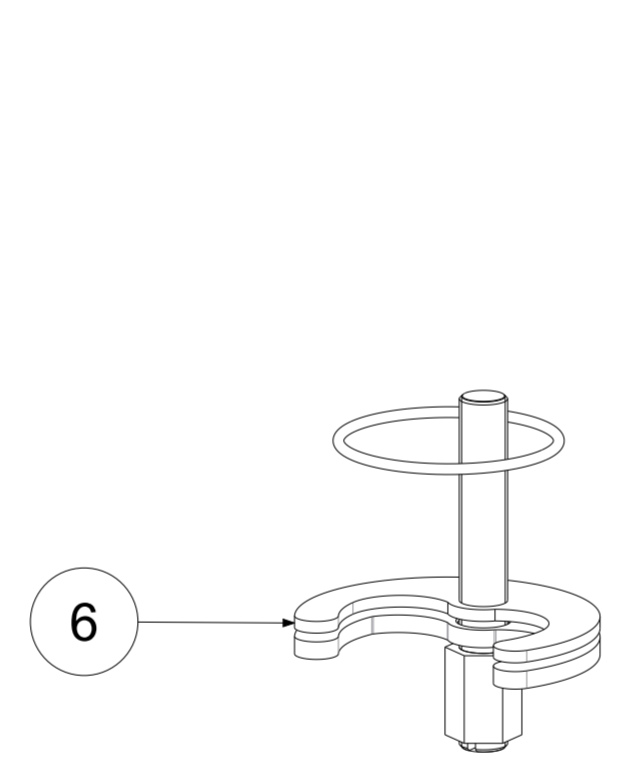

P Item	CODICE Code	DESCRIZIONE Designation
1	ZVIT001	Vitone dischi ceramici 90° dx
2	ZCAP007..	Cappuccio coprivitone in ottone
3	ZMAN005..	Maniglia completa IRIS
4	ZACC096	Vite 4MA per maniglia vitone ceramico
5	ZPLA001..	Placchetta per maniglia IRIS
6	ZFIS079	Set fissaggio
7	ZFLX001..	Set flex inox 3/8" cm.35 c/guar.
8	ZCANA007..	Canna tubo C Ø18 interasse 150mm con aeratore
9	ZAER001..	Aeratore Ø22x1F
10	ZAST002..	Asta Ø4 mm con snodino
11	ZSCA040..	Scarico 1"1/4 modello NEW (ZM) c/tappo host.

	APPROVATO: Approved:		A2	SCALA Scale	1:1,25	MATERIALE Material	VARI
	DISEGNATO: Design:	Giampani	02/03/2021	UNITA' Unit	mm	SERIE Range	IRIS
		DESCRIZIONE - Description: Gr.monoforo lavabo girevole S/A 1"1/4 One-hole wash basin mixer with swivelling spout with 1"1/4G pop up waste					
FOGLIO - Sheet:		Ricambi	CODICE - Part Number:		IRV077CR