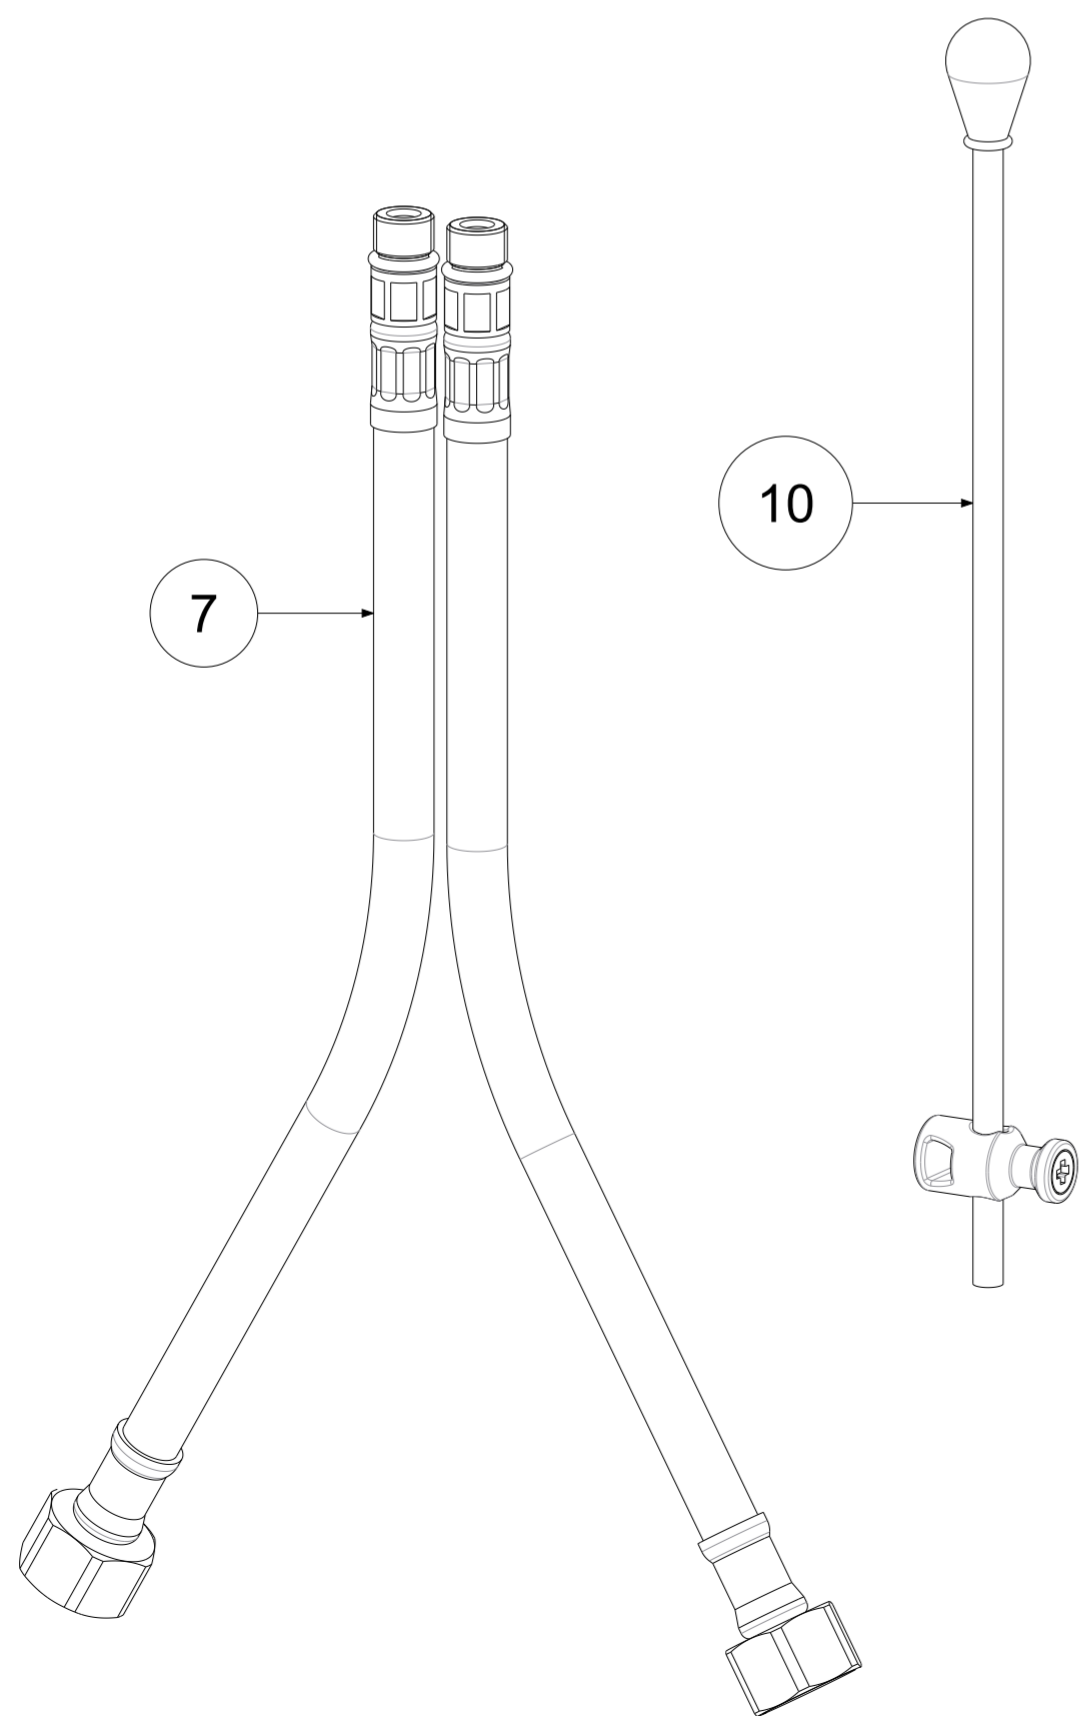

P Item	CODICE Code	DESCRIZIONE Designation
1	ZVIT001	Vitone dischi ceramici 90° dx
2	ZCAP007..	Cappuccio coprivitone in ottone
3	ZMAN005..	Maniglia completa IRIS
4	ZACC096	Vite 4MA per maniglia vitone ceramico
5	ZPLA001..	Placchetta per maniglia IRIS
6	ZFIS079	Set fissaggio
7	ZFLX001..	Set flex inox 3/8" cm.35 c/guar.
8	ZCANA007..	Canna tubo C Ø18 interasse 150mm con aeratore
9	ZAER001..	Aeratore Ø22x1F
10	ZAST002..	Asta Ø4 mm con snodino
11	ZSCA040..	Scarico 1"1/4 modello NEW (ZM) c/tappo host.

	APPROVATO: Approved:		A2	SCALA Scale	1:1,25	MATERIALE Material	VARI
	DISEGNATO: Design:	Giampani	02/03/2021	UNITA' Unit	mm	SERIE Range	IRIS
		DESCRIZIONE - Description: Gr.monoforo lavabo girevole S/A 1"1/4 One-hole wash basin mixer with swivelling spout with 1"1/4G pop up waste					
FOGLIO - Sheet:		Ricambi	CODICE - Part Number:		IRV077CR