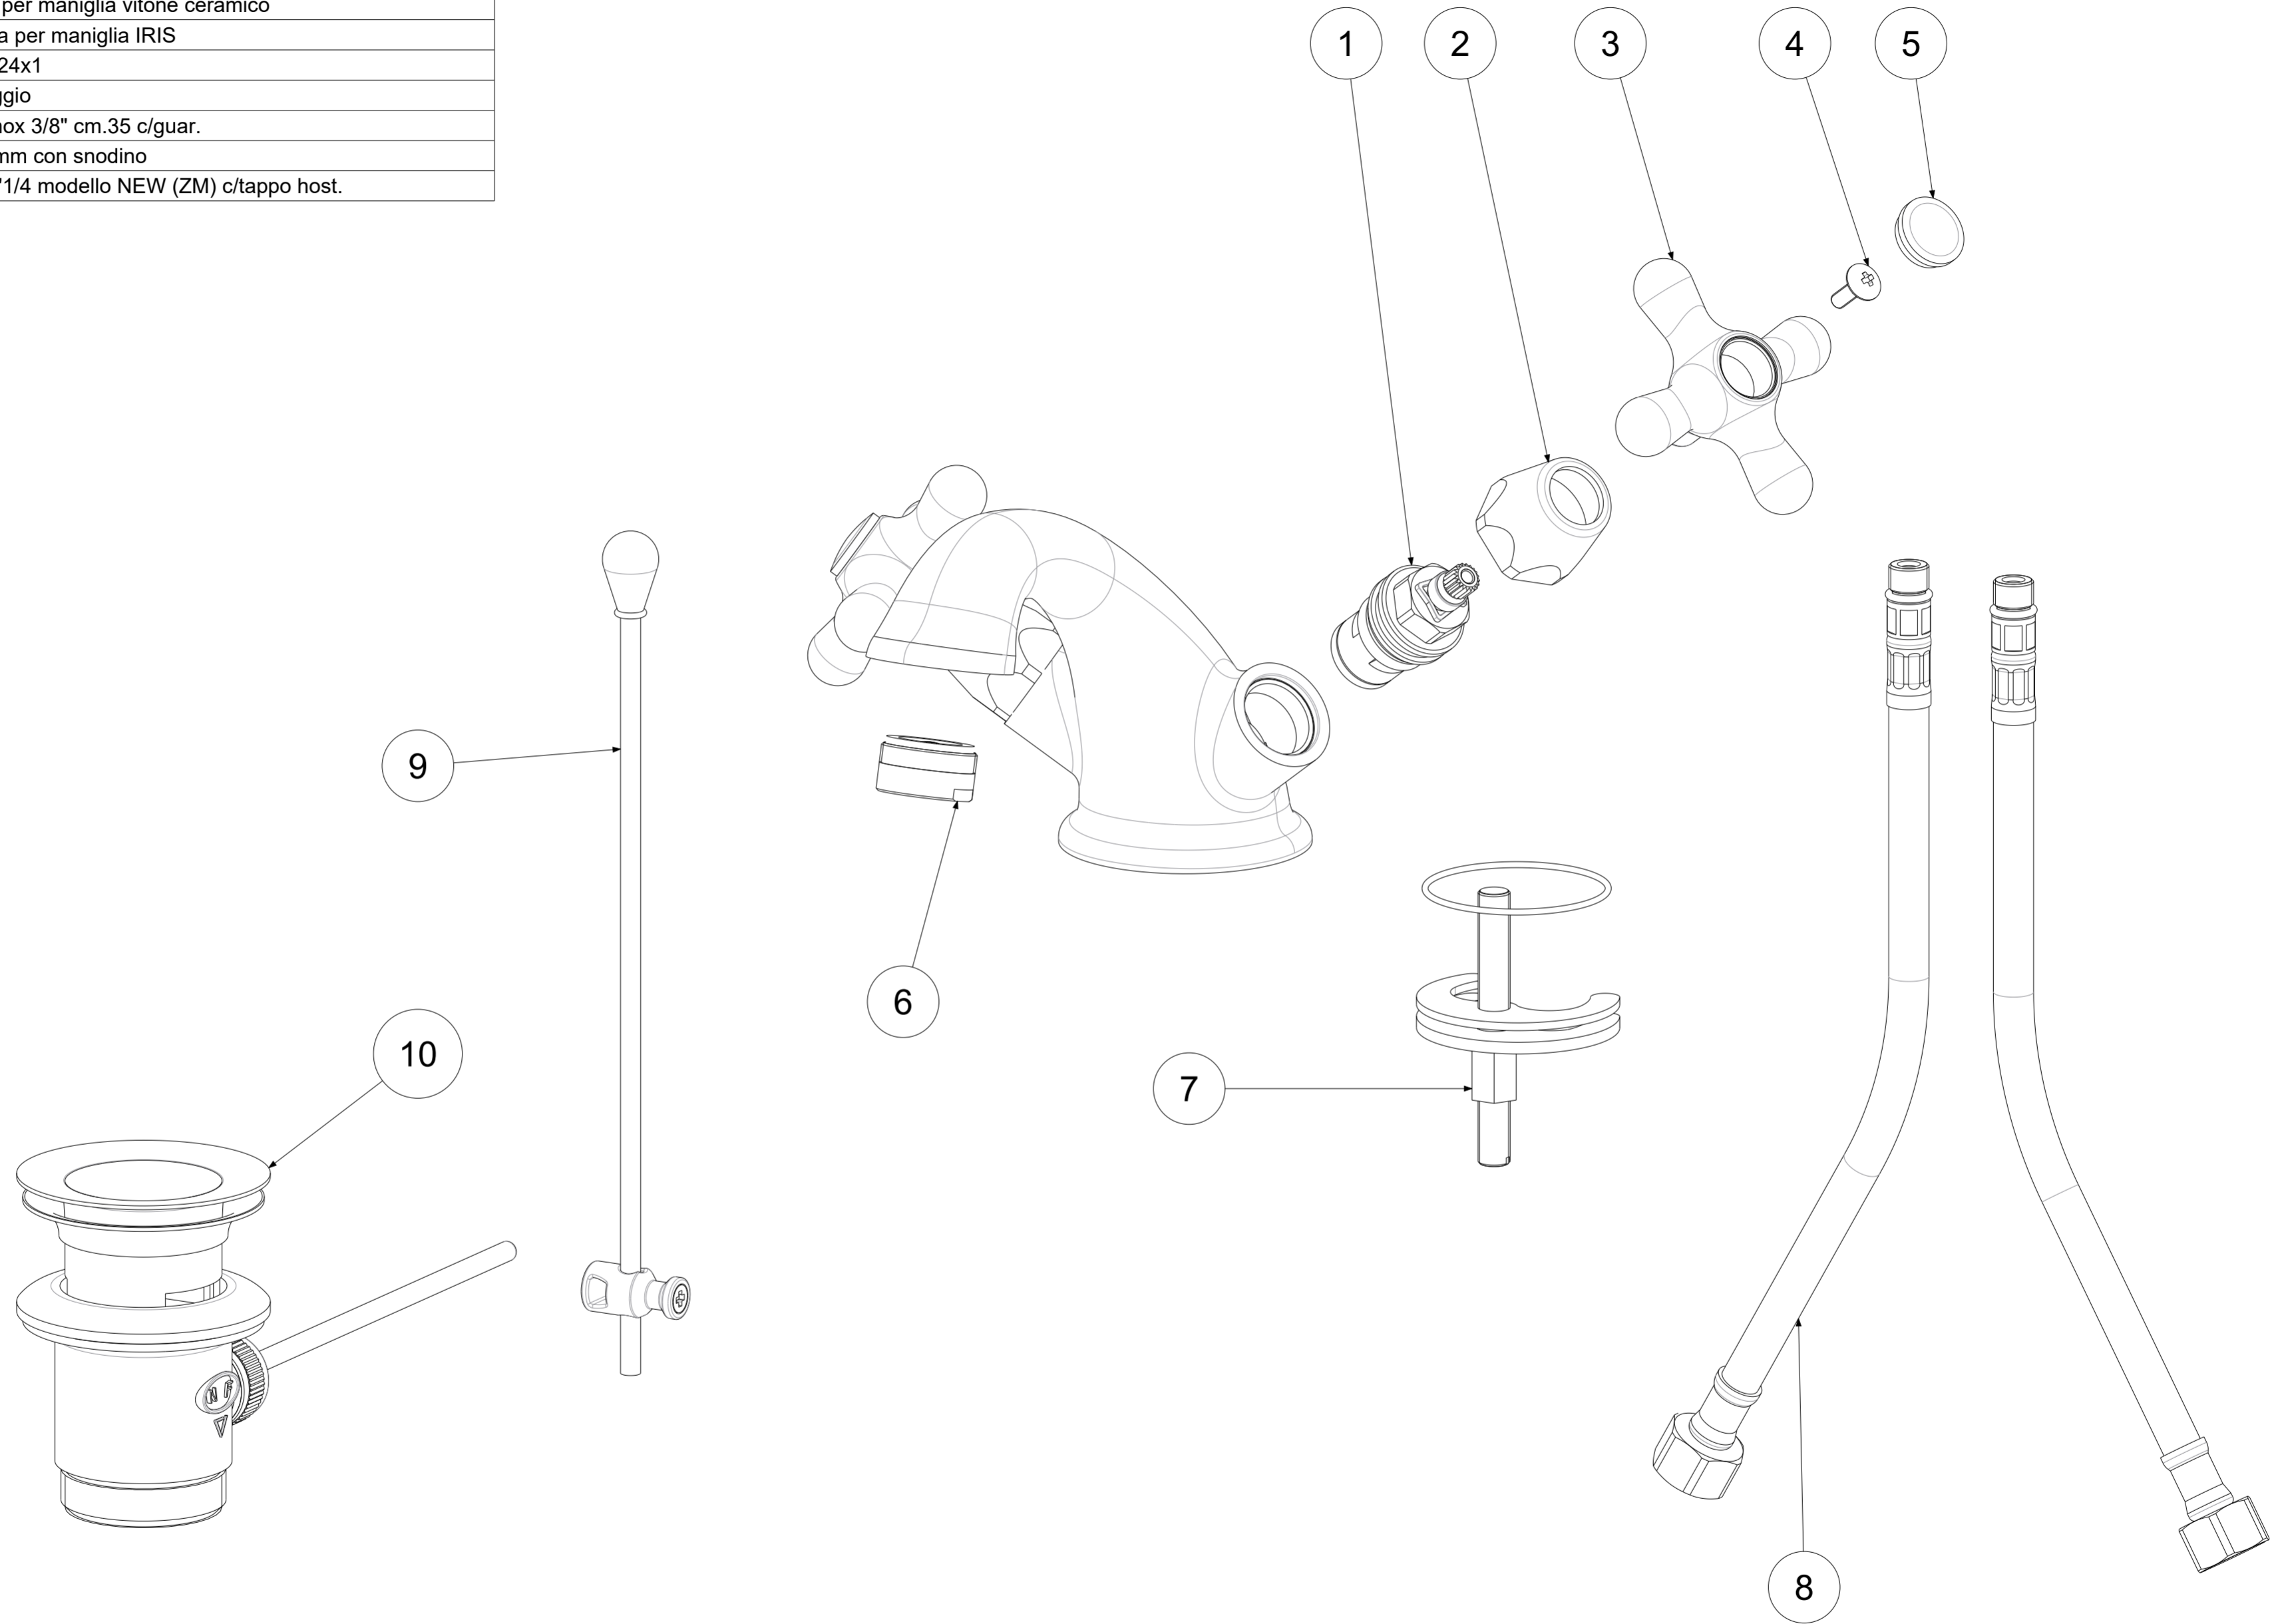

P Item	CODICE Code	DESCRIZIONE Designation
1	ZVIT001	Vitone dischi ceramici 90° dx
2	ZCAP007..	Cappuccio coprivitone in ottone
3	ZMAN005..	Maniglia completa IRIS
4	ZACC096	Vite 4MA per maniglia vitone ceramico
5	ZPLA001..	Placchetta per maniglia IRIS
6	ZAER002..	Aeratore 24x1
7	ZFIS138	Set fissaggio
8	ZFLX001..	Set flex inox 3/8" cm.35 c/guar.
9	ZAST002..	Asta Ø4 mm con snodino
10	ZSCA040..	Scarico 1"1/4 modello NEW (ZM) c/tappo host.

	APPROVATO: Approved:		A2	SCALA Scale	1:1,25	MATERIALE Material	VARI
	DISEGNATO: Design:	Giampani	27/02/2021	UNITA' Unit	mm	SERIE Range	IRIS
		DESCRIZIONE - Description: Gr. monoblocco lavabo RETRO' S/A 1" 1/4 Single hole mixer for wash basin with 1"1/4 P.U.W.					
FOGLIO - Sheet:		Ricambi	CODICE - Part Number:		IRV065CR		