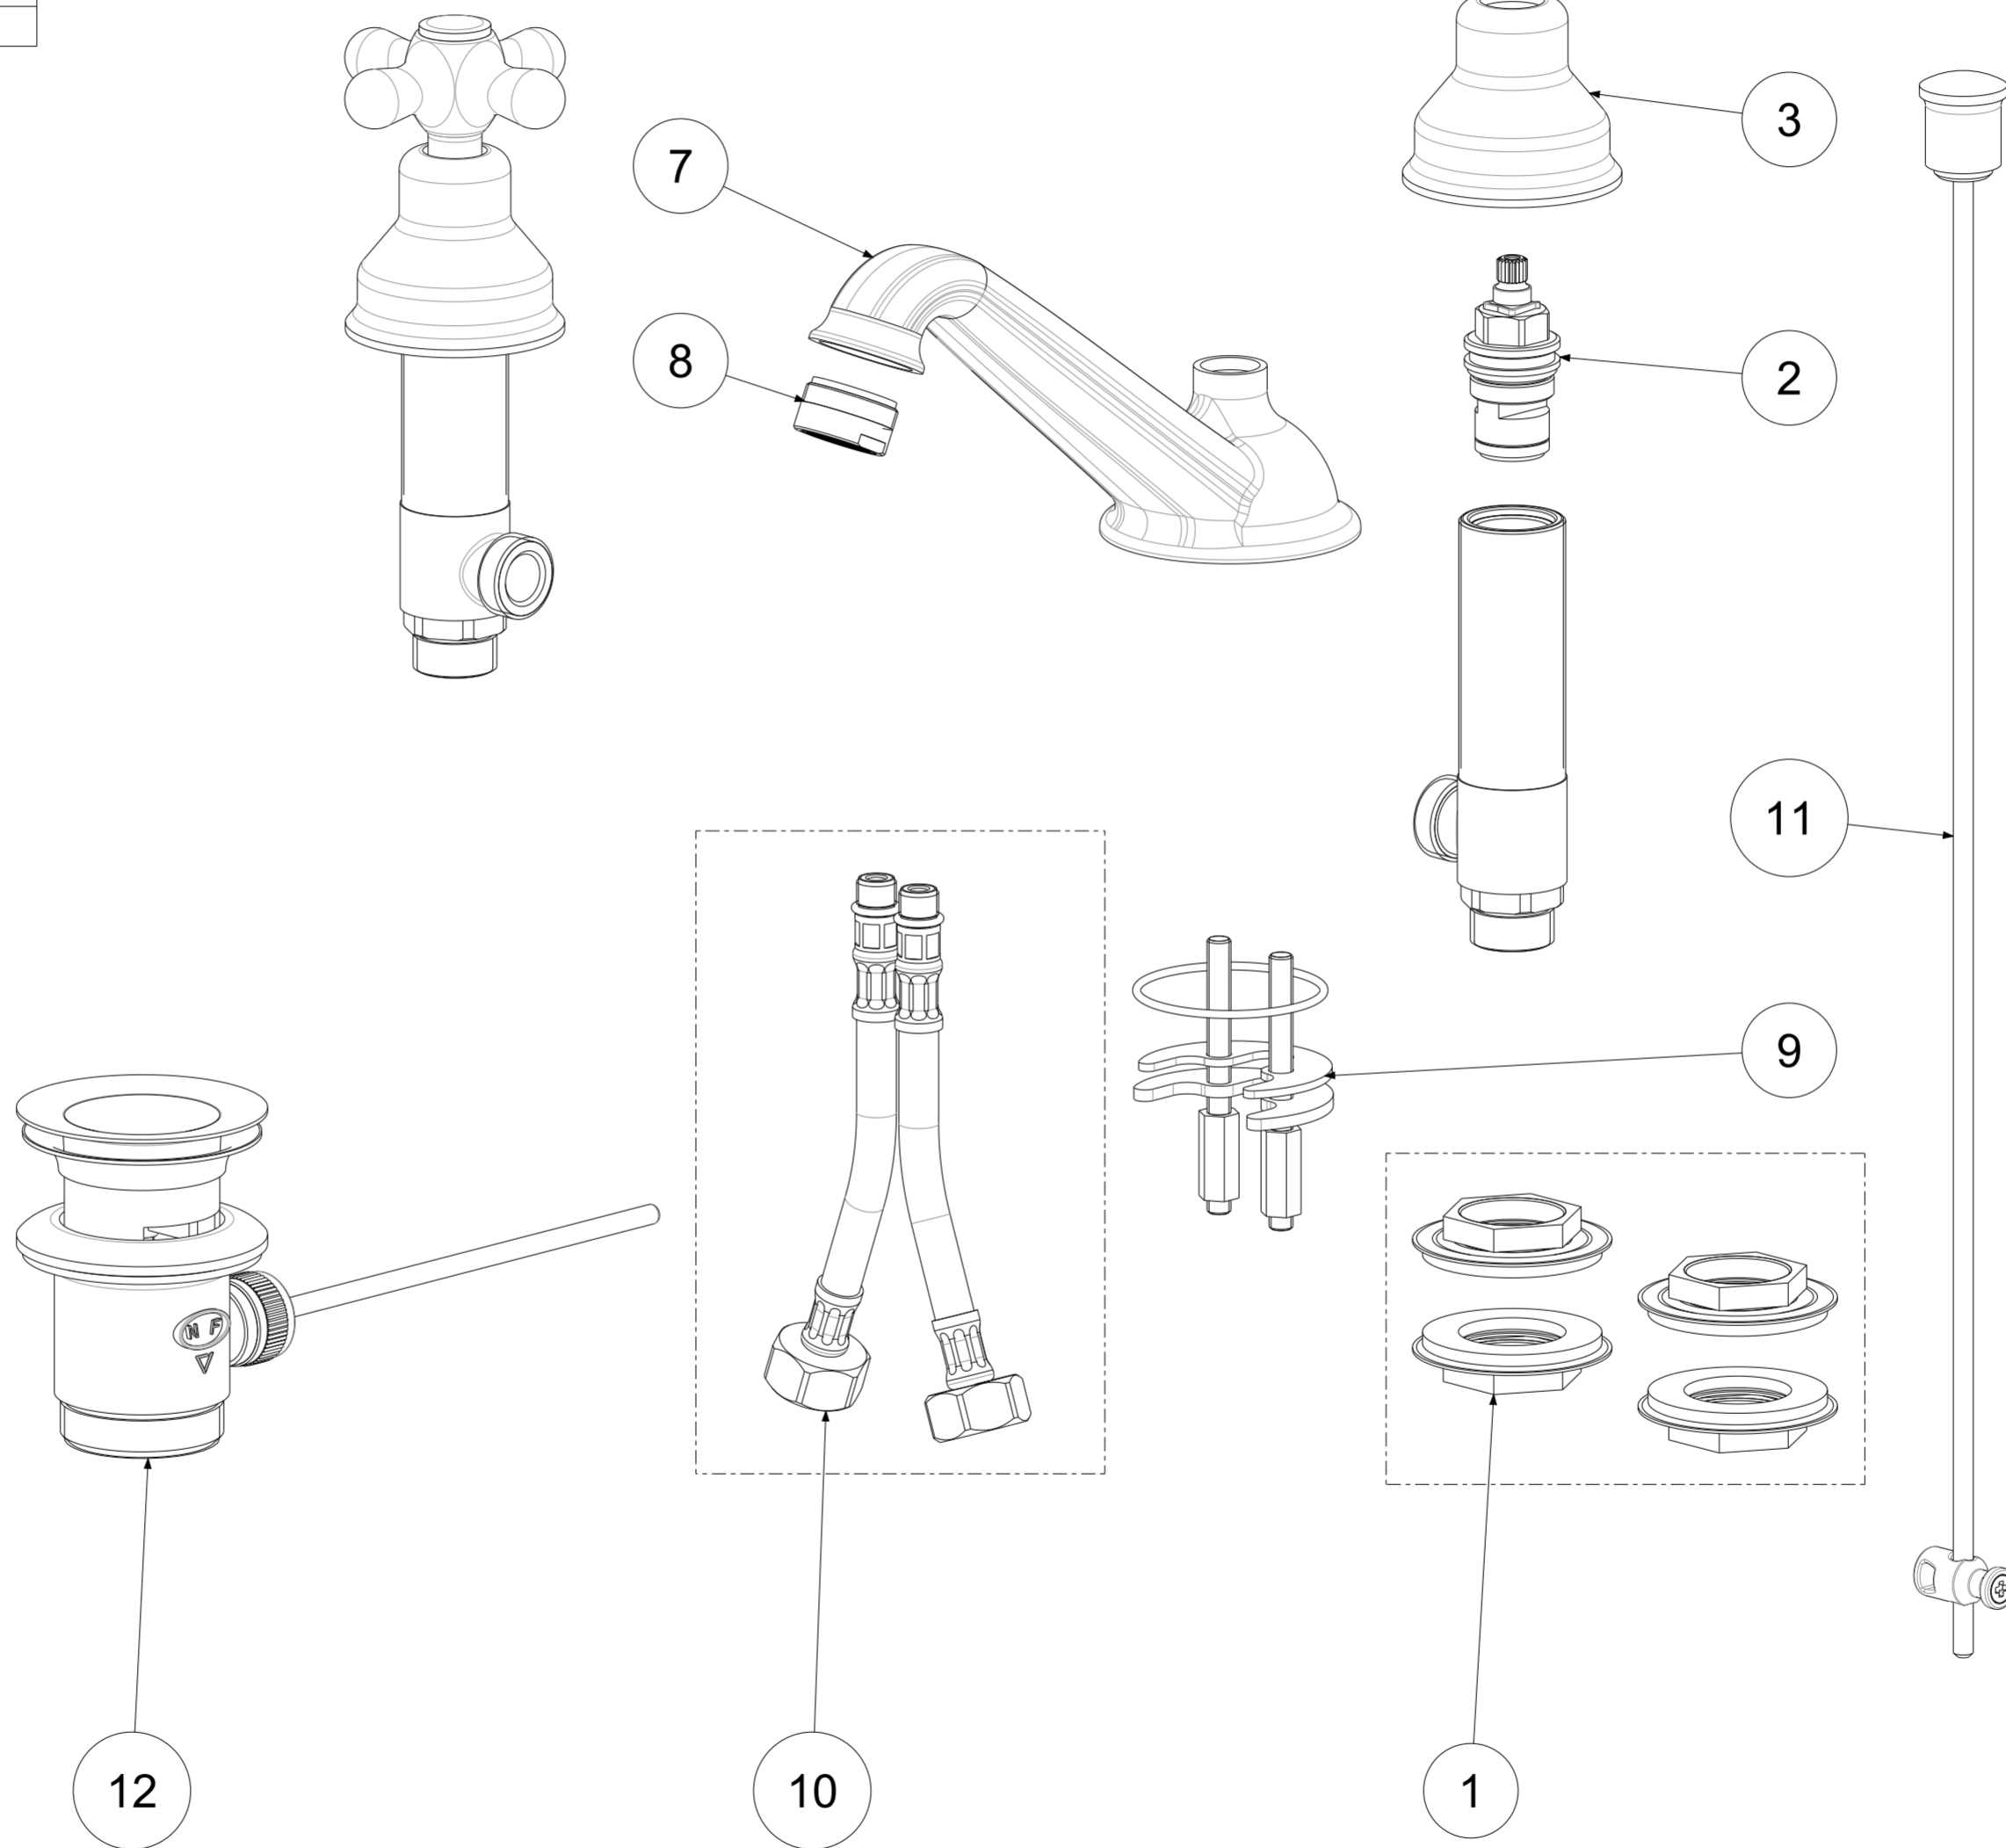

P Item	CODICE Code	DESCRIZIONE Designation
1	ZFIS019	Set fissaggio piantane
2	ZVIT001	Vitone dischi ceramici 90° dx
3	ZCAP006..	Cappuccio scorrevole a campana
4	ZMAN005..	Maniglia completa IRIS
5	ZACC096	Vite 4MA per maniglia vitone ceramico
6	ZPLA001..	Placchetta per maniglia IRIS
7	ZBOC030..	Bocca per batteria lavabo scarico automatico
8	ZAER002..	Aeratore 24x1
9	ZFIS036	Set fissaggio per bocca
10	ZFLX019..	Set flex inox cm.13 (2 pezzi) F1/2"
11	ZAST031..	Asta Ø5mm + pomolo + snodino + OR
12	ZSCA040..	Scarico 1"1/4 modello NEW (ZM) c/tappo host.

	APPROVATO: Approved:		A2	SCALA Scale	1:1.667	MATERIALE Material	VARI
	DISEGNATO: Design:	Giampani	26/02/2021	UNITA' Unit	mm	SERIE Range	IRIS
DESCRIZIONE - Description: Batteria lavabo bocca retrò S/A 1"1/4 Three-holes wash basin mixer with 1"1/4 P.U.W.							
FOGLIO - Sheet:		Ricambi	CODICE - Part Number:		IRV058CR		