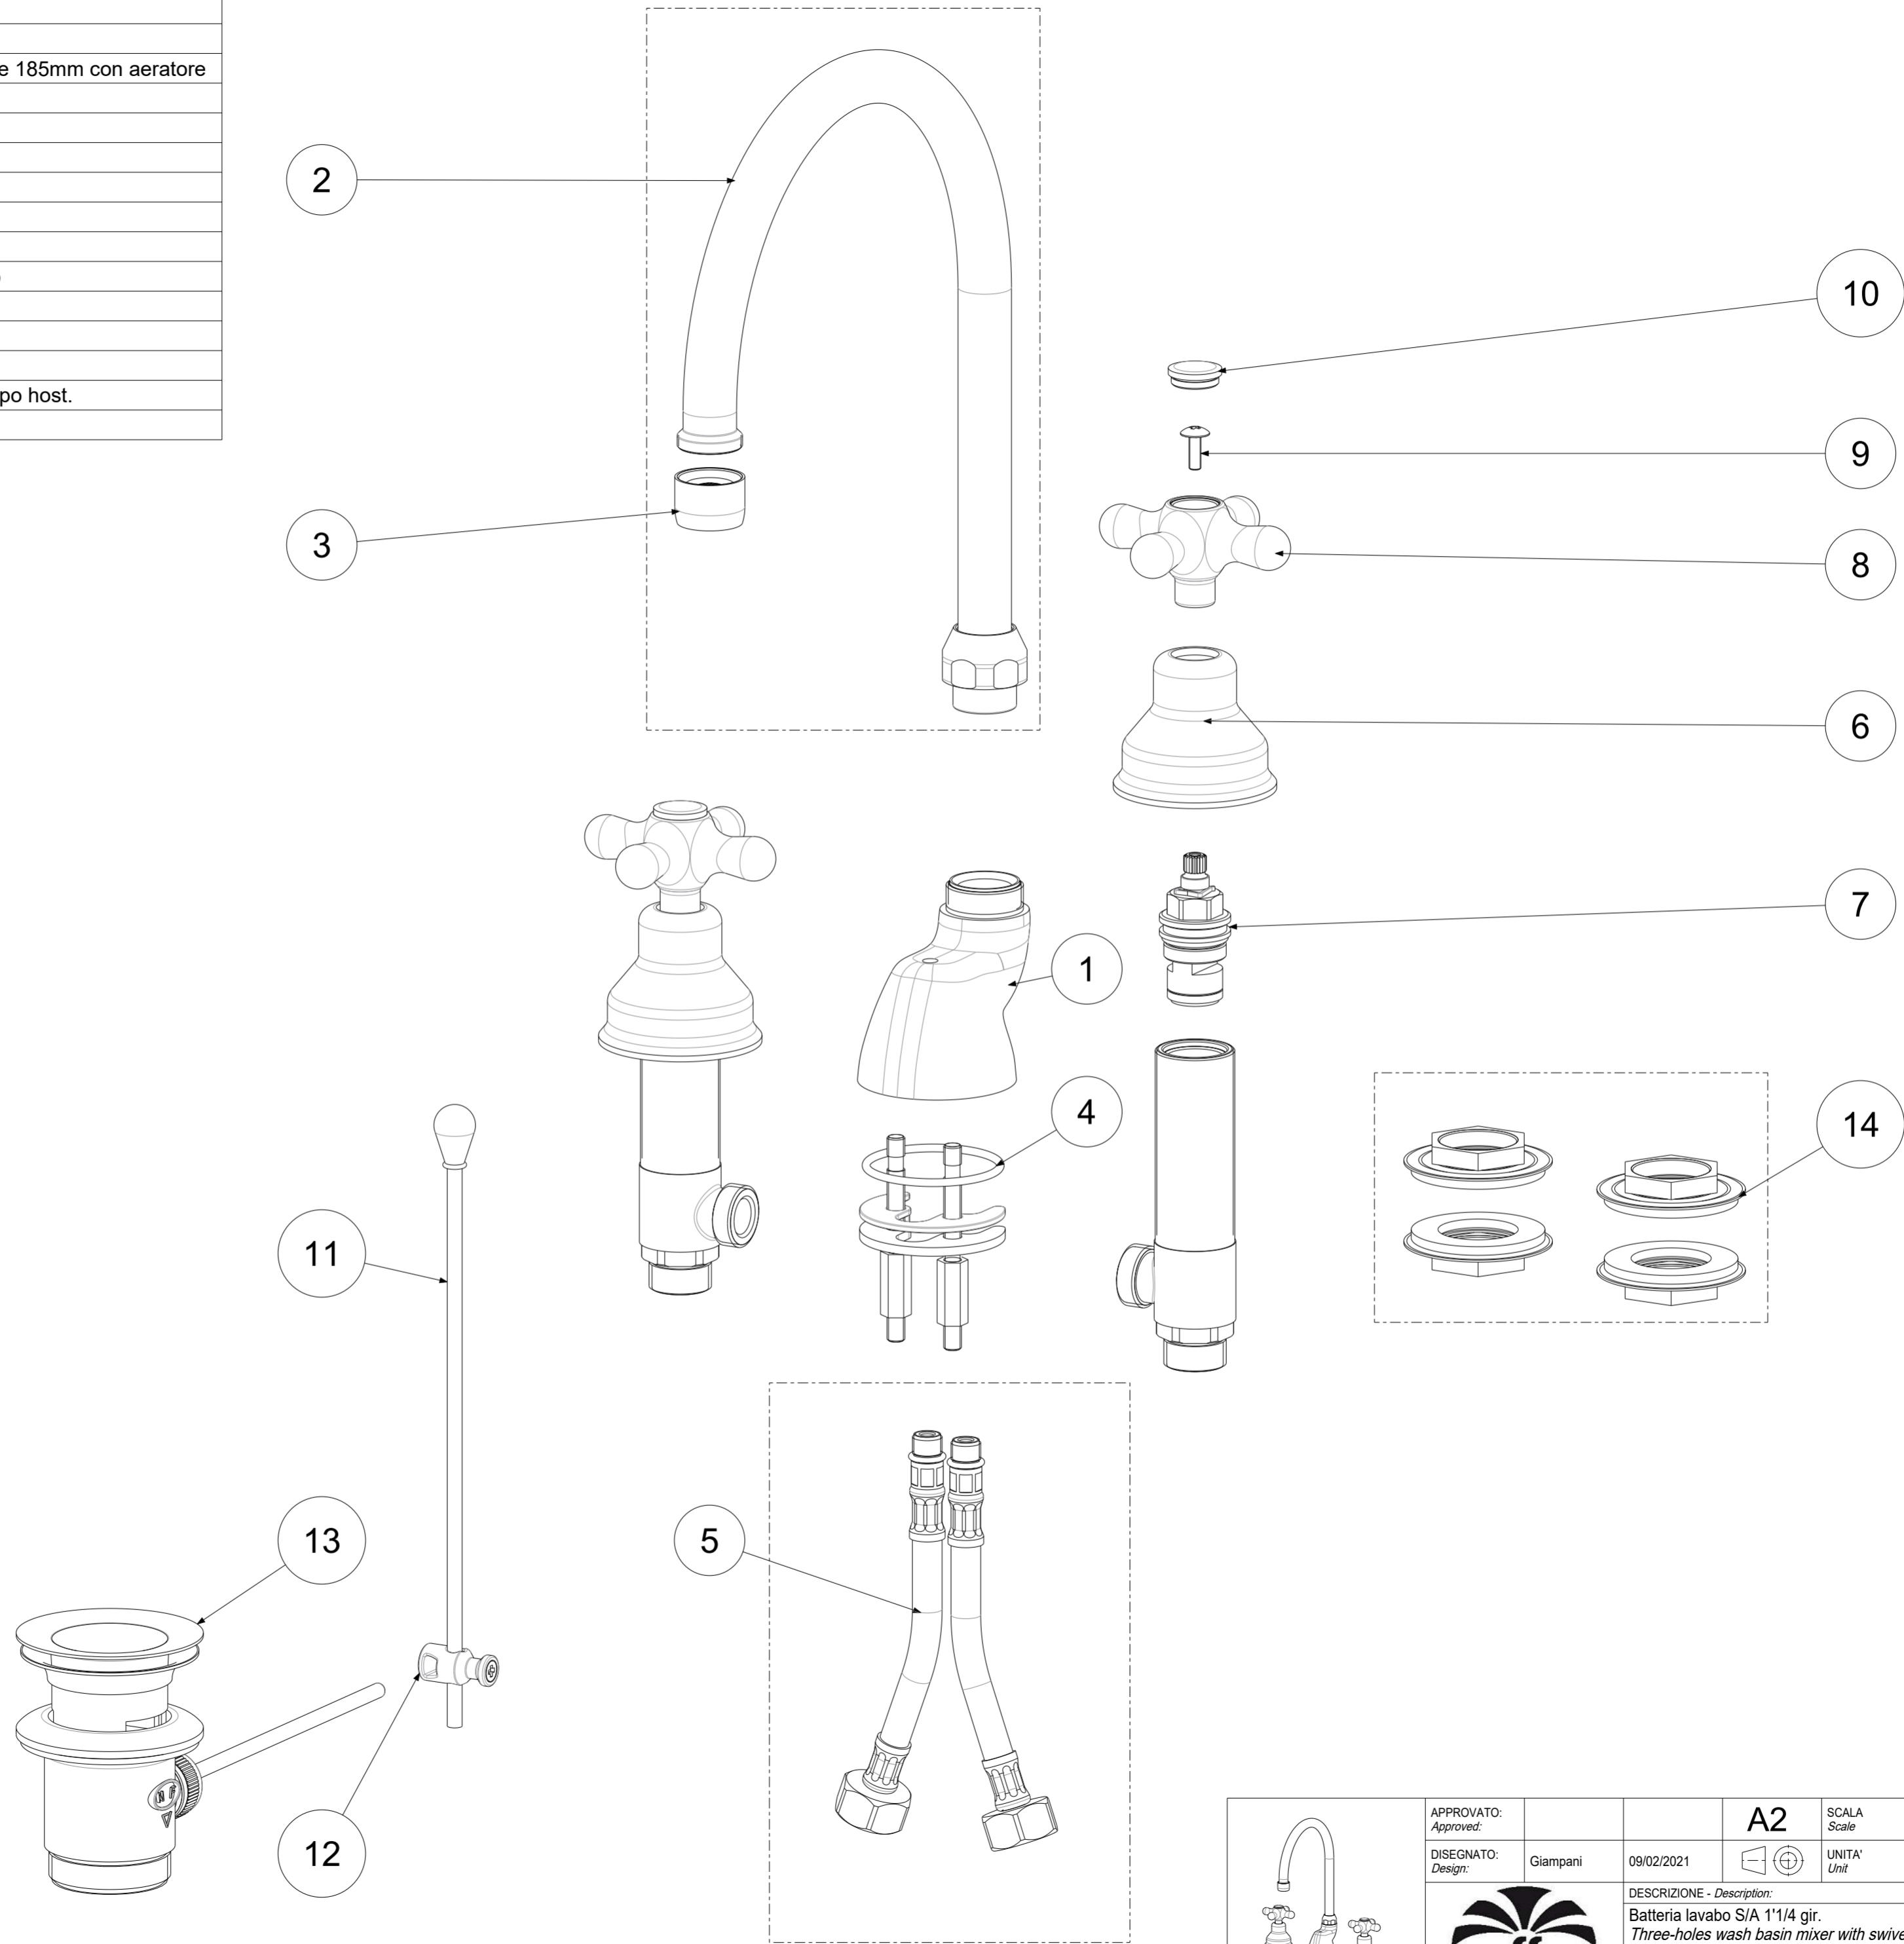

P Item	CODICE Code	DESCRIZIONE Designation
1	ZBOC010..	Base centrale
2	ZCANA019..	Canna tubo ombrello Ø18mm interasse 185mm con aeratore
3	ZAER001..	Aeratore Ø22x1F
4	ZFIS004	Set di fissaggio
5	ZFLX019..	Set flex inox cm.13 (2 pezzi) F1/2"
6	ZCAP006..	Cappuccio scorrevole a campana
7	ZVIT001	Vitone dischi ceramici 90° dx
8	ZMAN005..	Maniglia completa IRIS
9	ZACC096	Vite 4MA per maniglia vitone ceramico
10	ZPLA001..	Placchetta per maniglia IRIS
11	ZAST002..	Asta Ø4 mm con snodino
12	ZAST023..	Snodino per asta scarico
13	ZSCA040..	Scarico 1"1/4 modello NEW (ZM) c/tappo host.
14	ZFIS019	Set fissaggio piantane

	APPROVATO: Approved:		A2	SCALA Scale	0,600	MATERIALE Material	VARI
	DISEGNATO: Design:	Giampani	09/02/2021	UNITA' Unit	mm	SERIE Range	IRIS
DESCRIZIONE - Description: Batteria lavabo S/A 1"1/4 gir. Three-holes wash basin mixer with swivel spout and 1"1/4 P.U.W.							
FOGLIO - Sheet:				Ricambi	CODICE - Part Number:		IRV057CR