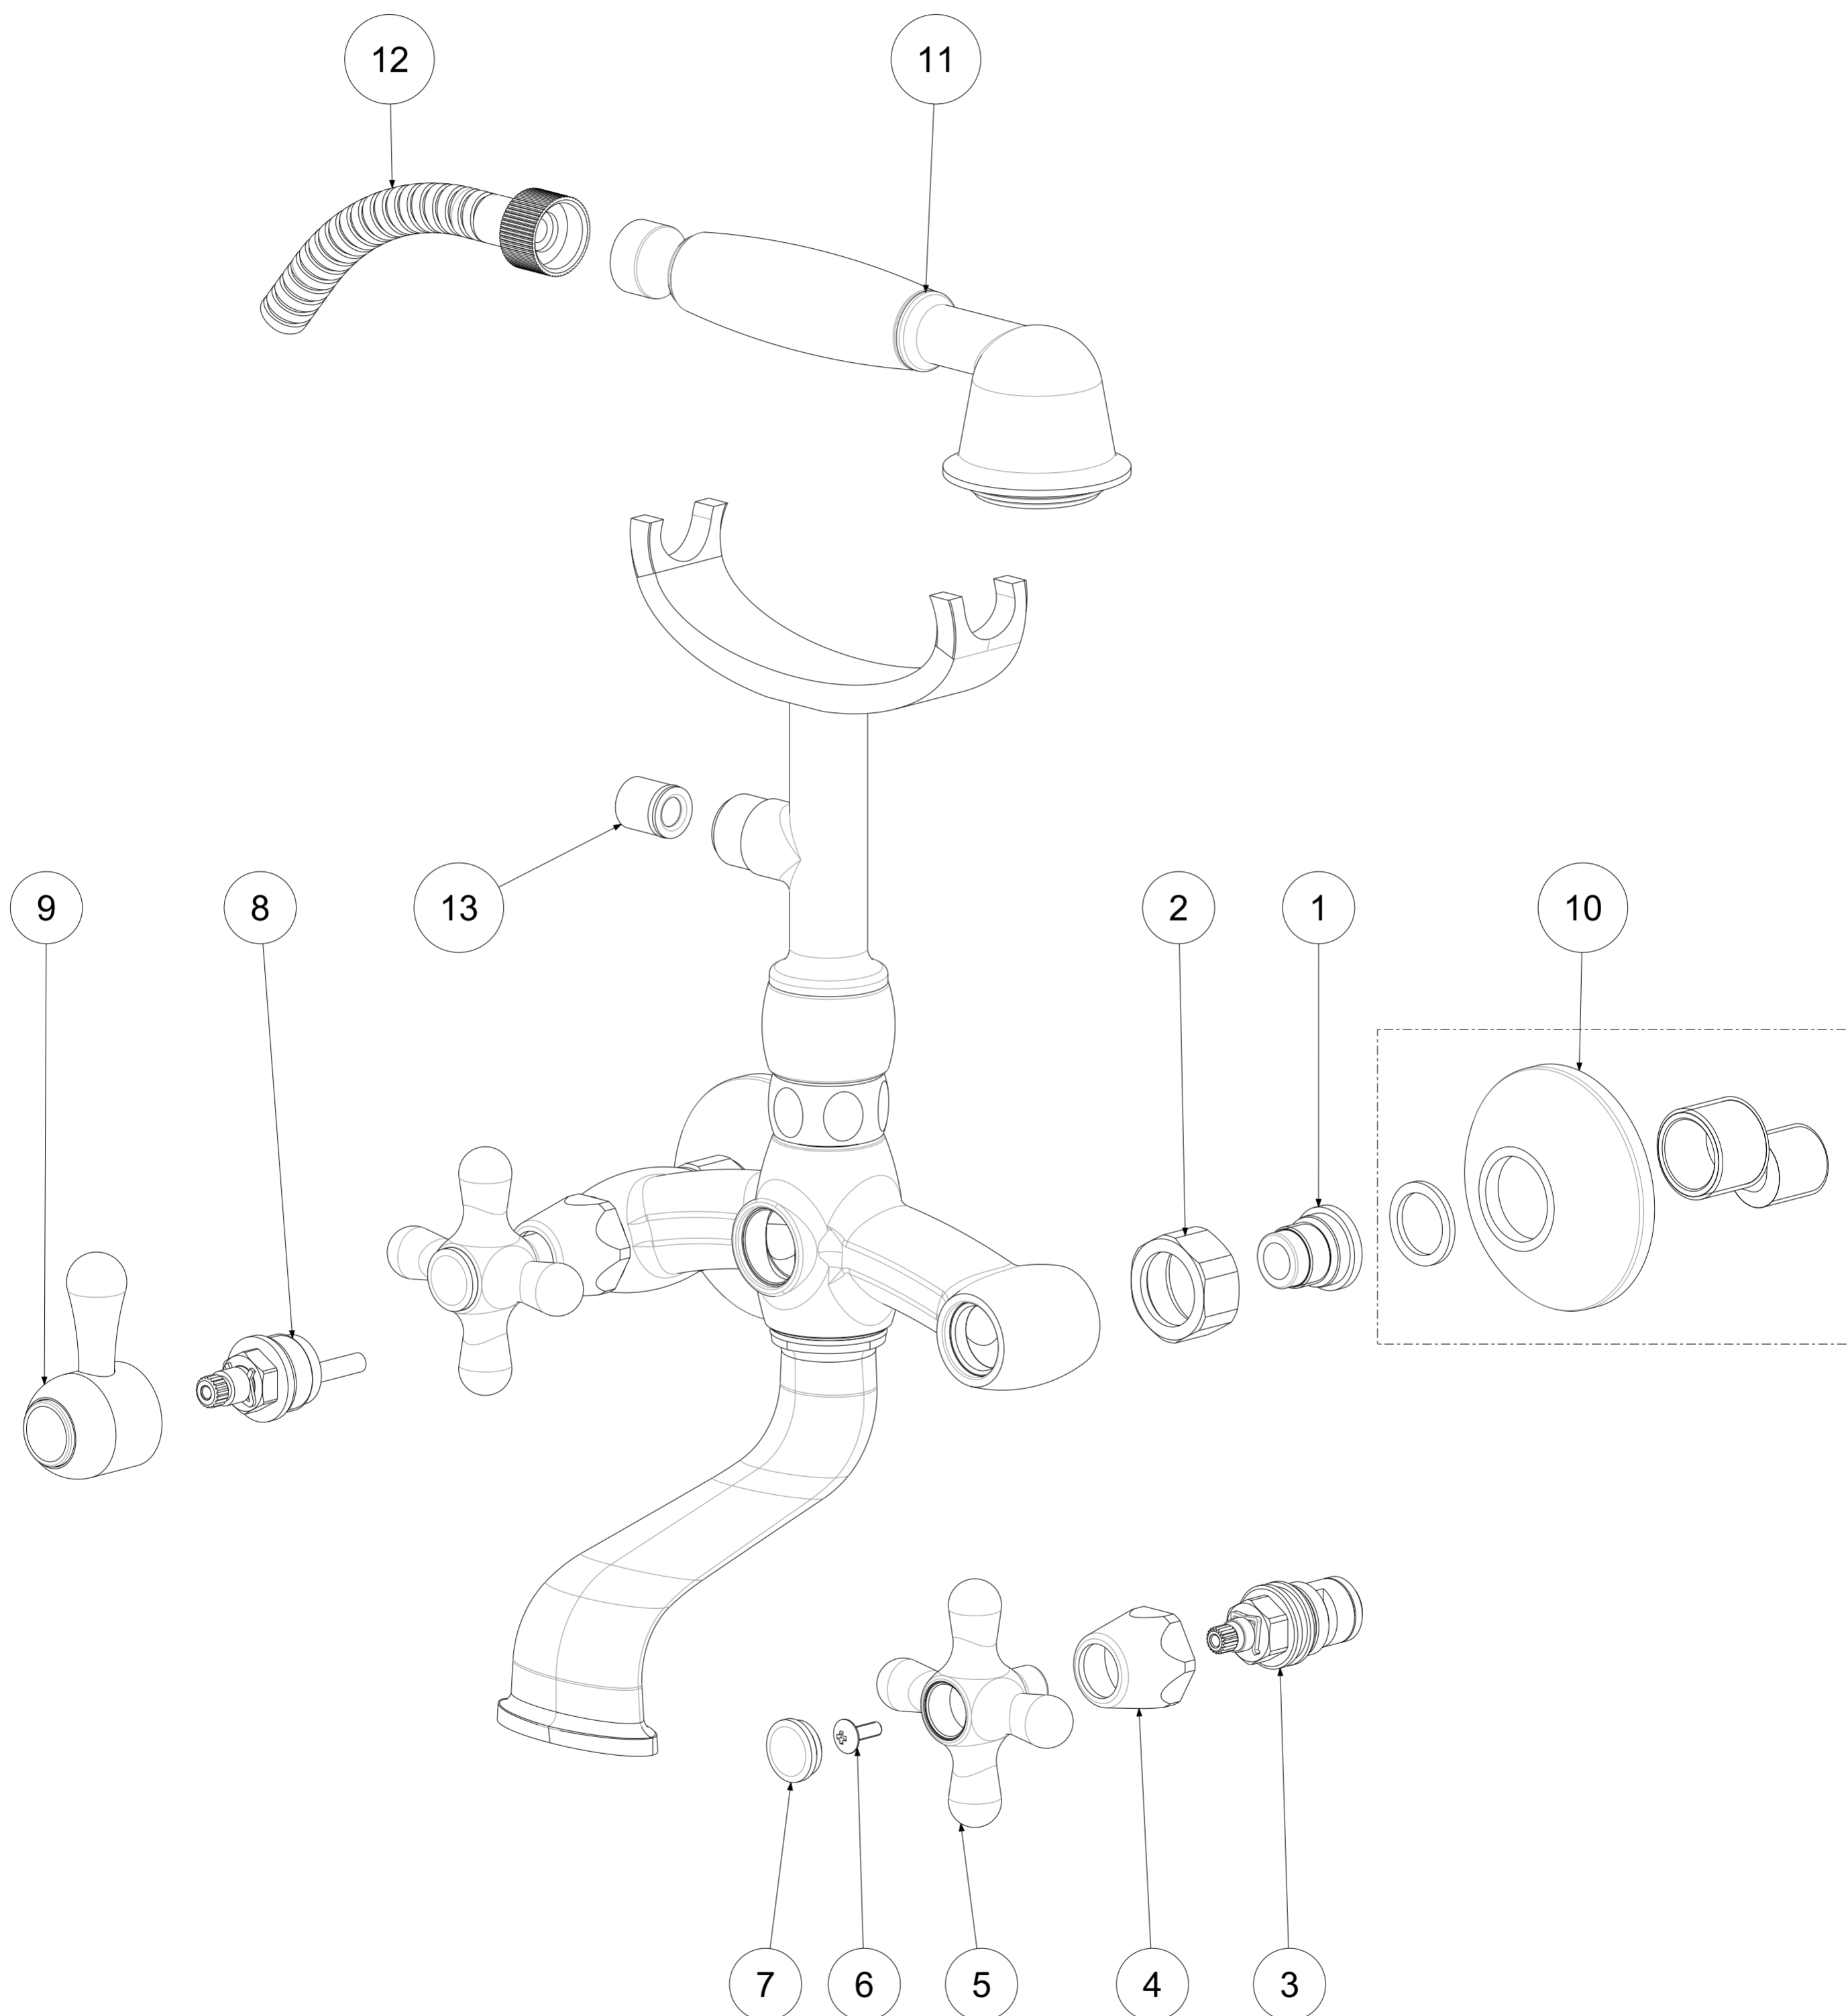

P Item	CODICE Code	DESCRIZIONE Designation
1	ZSED002..	Sede per gruppi a muro
2	ZCAL003..	Calotta 3/4" per miscelatore a parete
3	ZVIT001	Vitone dischi ceramici 90° dx
4	ZCAP007..	Cappuccio coprivotone in ottone
5	ZMAN005..	Maniglia completa IRIS
6	ZACC096	Vite 4MA per maniglia vitone ceramico
7	ZPLA001..	Placchetta per maniglia IRIS
8	ZDEV035	Vitone completo per deviatore gruppo vasca
9	ZMAN059..	Leva deviatore per gruppo vasca
10	ZECC002..	Eccentrico Shark
11	ZDOC007..	Doccia IRIS cromo in sacchetto
12	ZFLO003..	Flex cm.100 c/zigrinata
13	ZACC146	Valvolina antiritorno D.15 mod. normale Lungo

	APPROVATO: Approved:		A2	SCALA Scale	0,700	MATERIALE Material	VARI
	DISEGNATO: Design:	Giampani	25/02/2021	UNITA' Unit	mm	SERIE Range	IRIS
DESCRIZIONE - Description: Gruppo vasca RETRO' fx cm. 100 Bath/shower mixer Retro'-model with fork fix 100							
FOGLIO - Sheet:		Ricambi	CODICE - Part Number:		IRV026CR