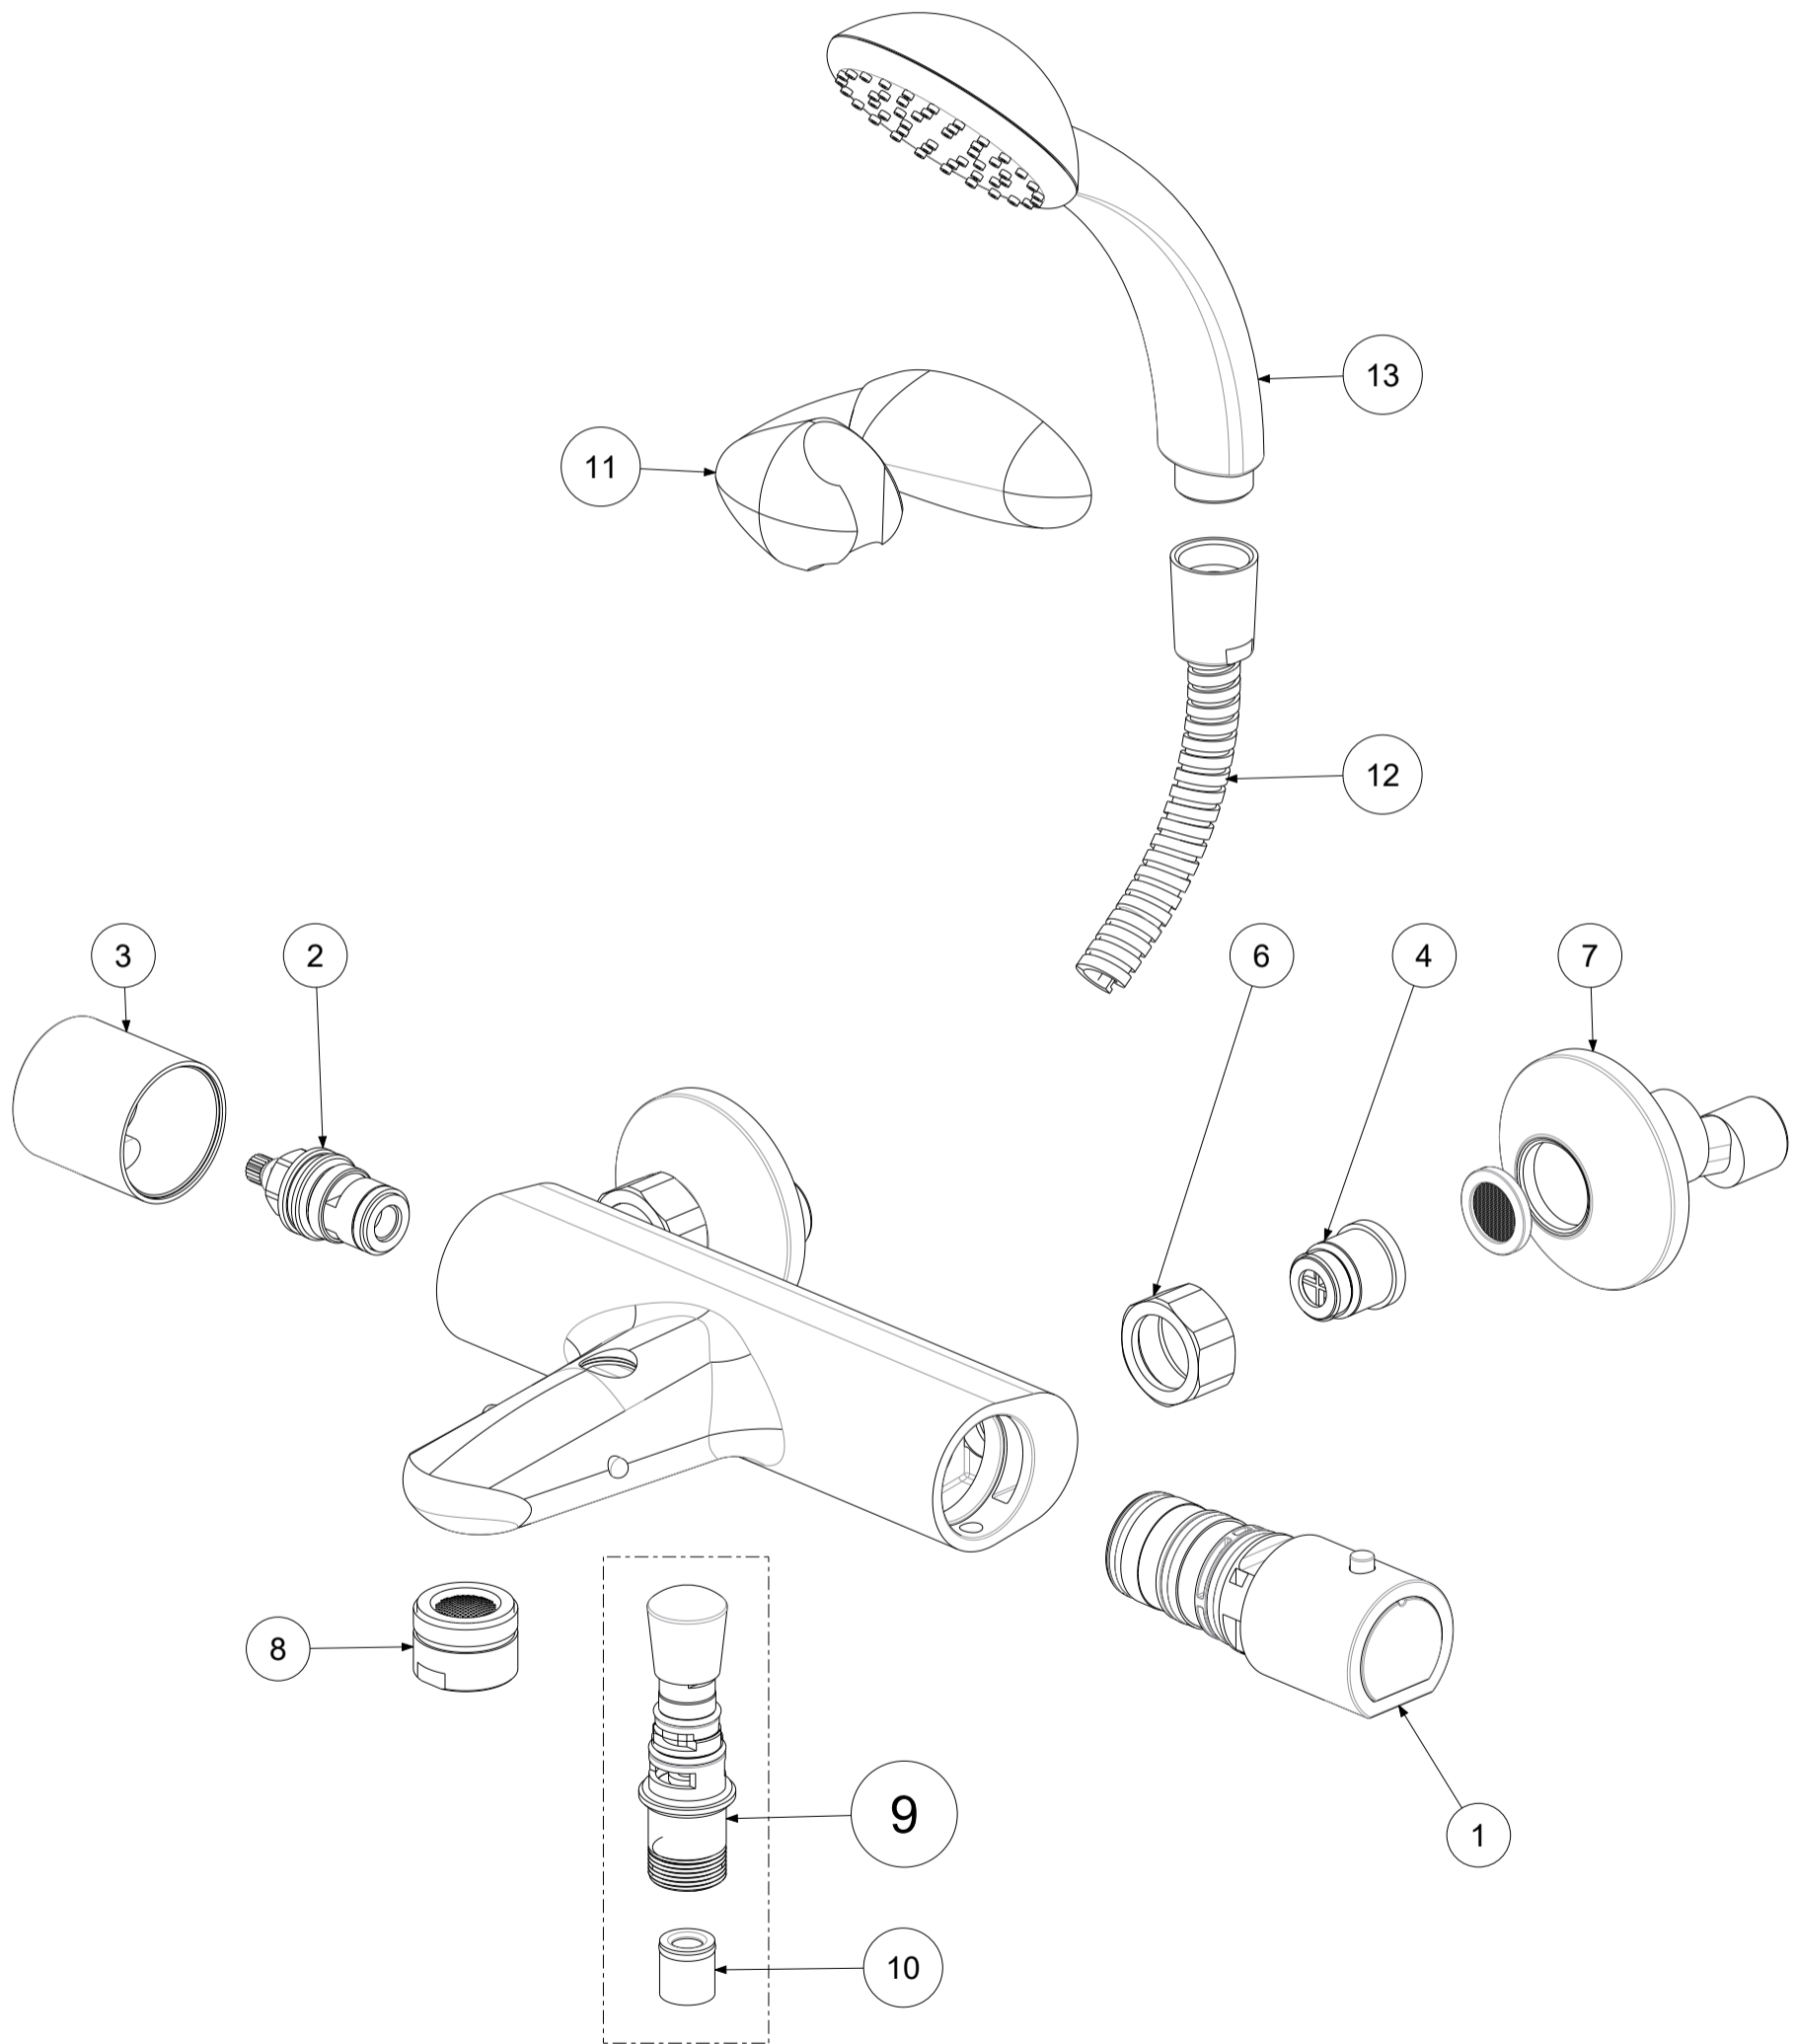

P Item	CODICE Code	DESCRIZIONE Designation
1	ZVIT063..	Cartuccia termostatica con maniglia graduata
2	ZVIT001	Vitone dischi ceramici 90° dx
3	ZMANV200..	Maniglia per vitone a dischi ceramici
4	ZSED028	Sede per miscelatori termostatici con valvolina e anello
5	ZACC281	Valvolina antiritorno D.15 modello CORTO
6	ZCAL003..	Calotta 3/4" per miscelatore a parete
7	ZECC044..	Eccentrico con rosone 1/2" x 3/4" e guarnizione
8	ZAER003..	Aeratore Ø28x1M
9	ZDEV034..V	Deviatore prol.c/valvolina x vasca
10	ZACC146	Valvolina antiritorno D.15 mod. normale Lungo
11	ZSUP009..	Gancio esterno Smart/Pinguino cromo
12	ZFLO001..	Flessibile 1500mm doppia aggraffatura e calotta conica
13	ZDOC081..	Doccia monogetto TRIESTE BIS in sacchetto

	APPROVATO: Approved:		A3	SCALA Scale	0,500	MATERIALE Material	VARI
	DEGNATO: Design:	Giampani	21/05/2021	UNITA' Unit	mm	SERIE Range	EQUO STAR NEW
	DESCRIZIONE - Description: Misc. termostatico vasca con duplex EQUO STAR NEW						
FOGLIO - Sheet:		Ricambi	CODICE - Part Number:		EQS023CRNEW		