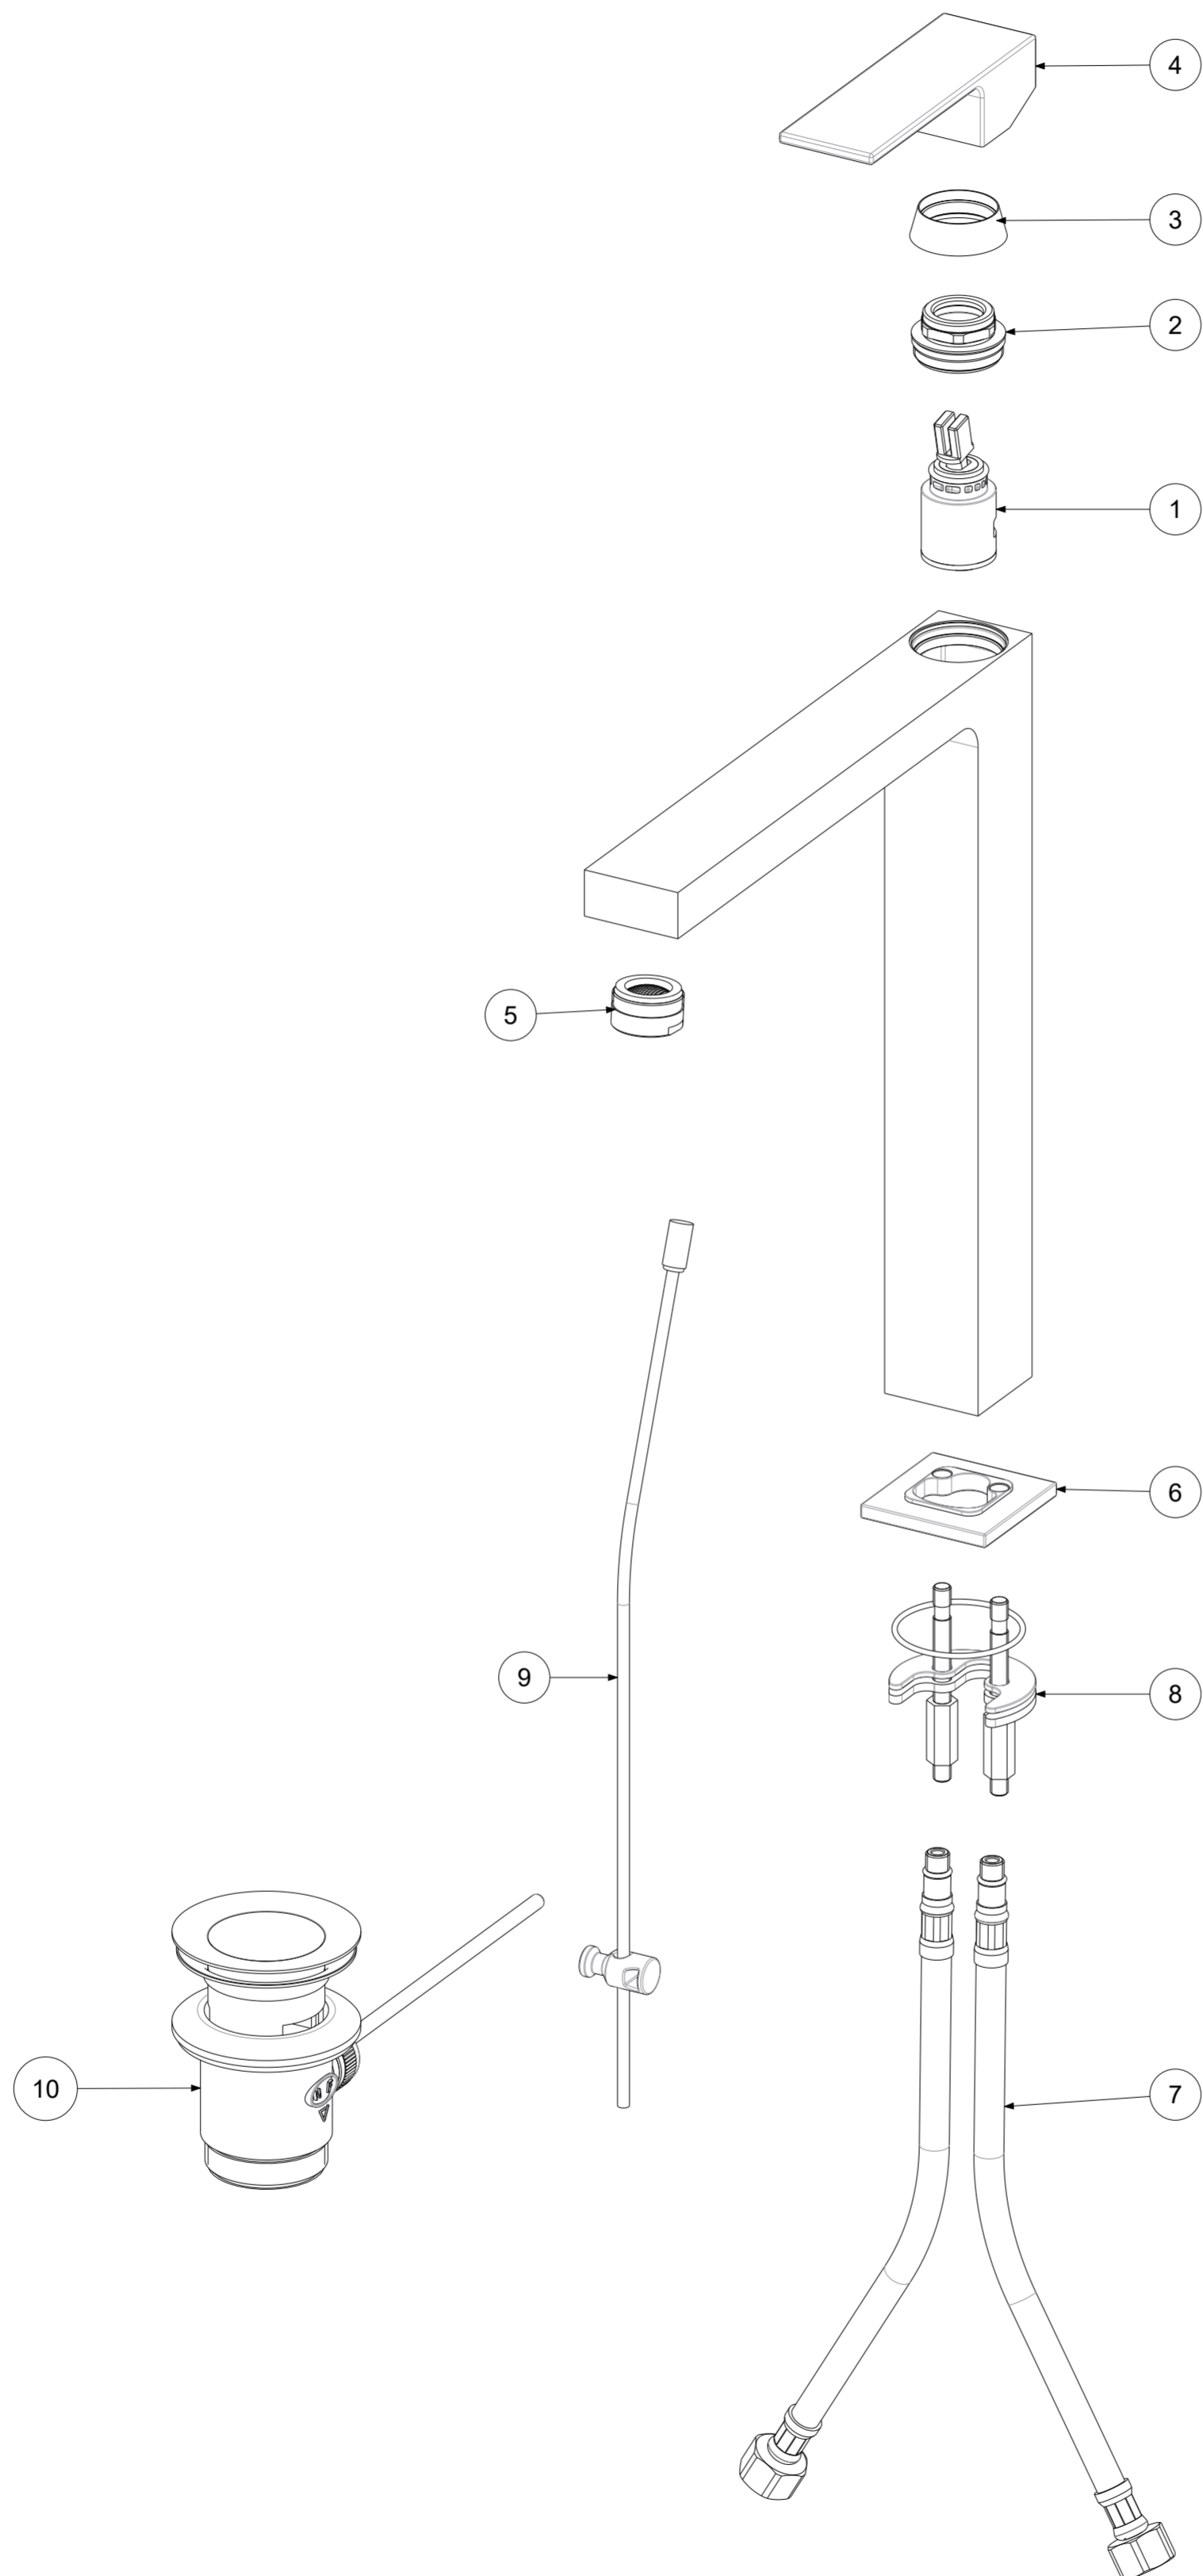

P Item	CODICE Code	DESCRIZIONE Designation
1	ZA91140	Cartuccia completa Ø25mm
2	ZGHI011	Ghiera fermacartuccia M30x1
3	ZCAP062..	Cappuccio sottoleva in metallo
4	ZLEV152..	Leva completa ELLE
5	ZAER078..	Aeratore Ø24x1M
6	ZBAS095..	Basetta ottone
7	ZFLX069..	Flex inox
8	ZFIS139	Set fissaggio
9	ZAST046..	Asta pomolo snodino Ø4mm piegata
10	ZSCA040..	Scarico 1"1/4 modello NEW (ZM) c/tappo host.

	APPROVATO: Approved:		<b>A2</b>	SCALA Scale	0,500	MATERIALE Material	VARI
	DISEGNATO: Design:	Bertoli	05/08/2020	UNITA' Unit	mm	SERIE Range	ELLE
DESCRIZIONE - Description: Misc.lavabo S/A 1"1/4 prolungato ELLE Tall wash basin mixer complete with 1"1/4G pop up waste							
FOGLIO - Sheet:		Ricambi	CODICE - Part Number:		<b>EL085CR</b>		