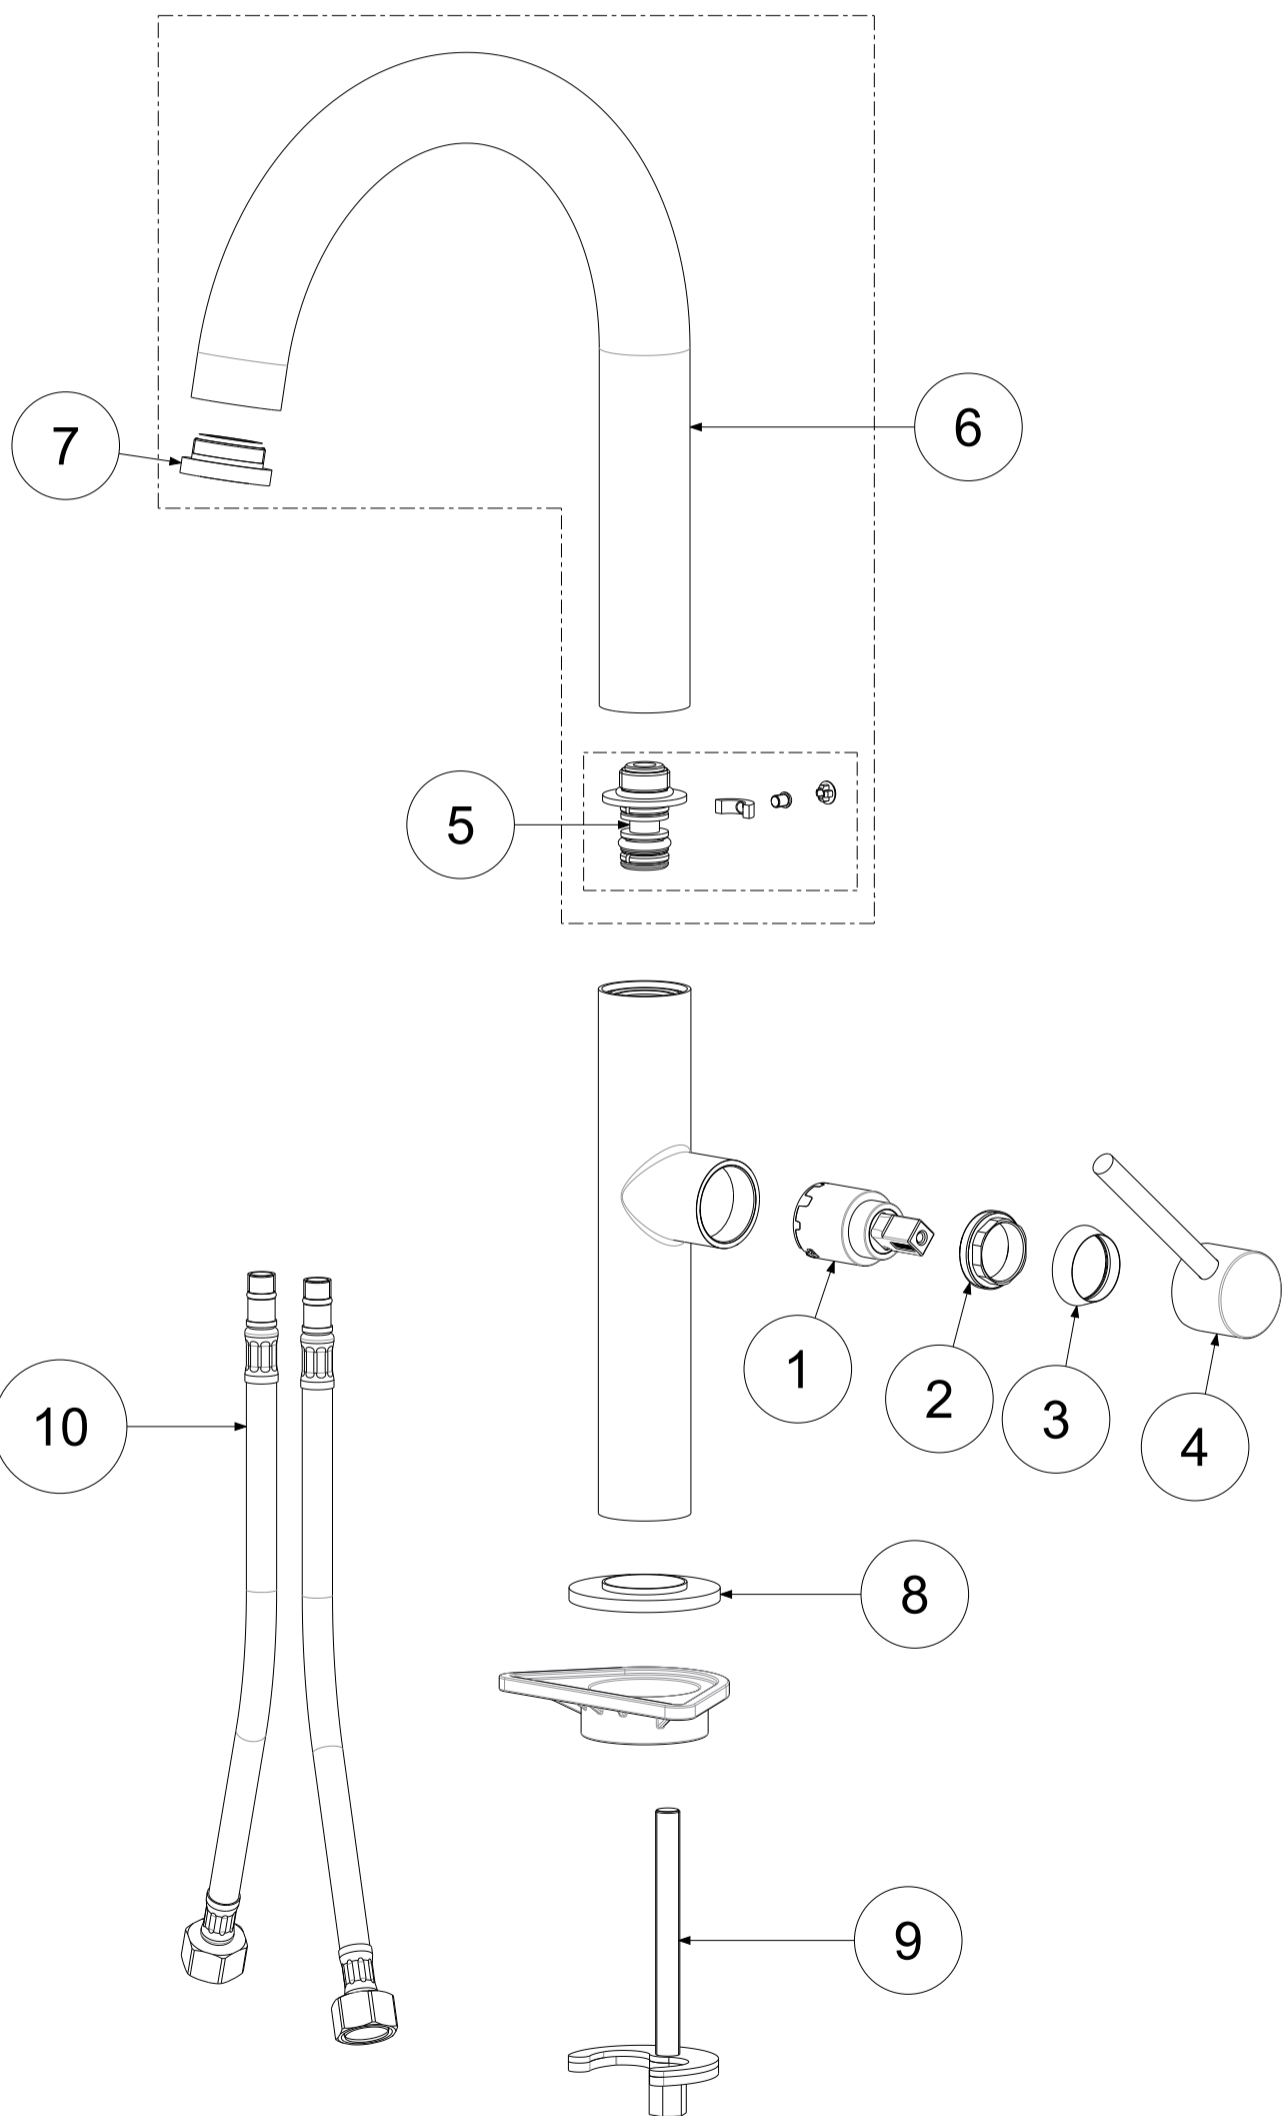

P Item	CODICE Code	DESCRIZIONE Designation
1	ZA91170	Cartuccia Mix D.25 CHIUSA
2	ZGHI025	Ghiera ferma cartuccia
3	ZCAP063..	Cappuccio sottoleva in metallo
4	ZLEV166..	Leva metallo
5	ZRAC073..	Raccordo canna, mezza luna e vite
6	ZCANA205..	Canna completa con raccordo e aeratore
7	ZAER112..	Aeratore Ø30 mm
8	ZBAS103..	Basetta metallo con OR
9	ZFIS134	Set fissaggio
10	ZFLX102..	Set flex inox cm.45 M8x1 - G3/8"

APPROVATO:
Approved:

DISEGNATO:
Design:

Bertoli

30/11/2020

A3

SCALA
Scale

UNITA'
Unit

1:2,5

mm

MATERIALE
Material

SERIE
Range

VARI

CHEF

DESCRIZIONE - Description:

Miscelatore lavello canna tubo Ombrello CHEF
One hole sink mixer with swivelling spout

FOGLIO - Sheet:

Ricambi

CODICE - Part Number:

CH180CR