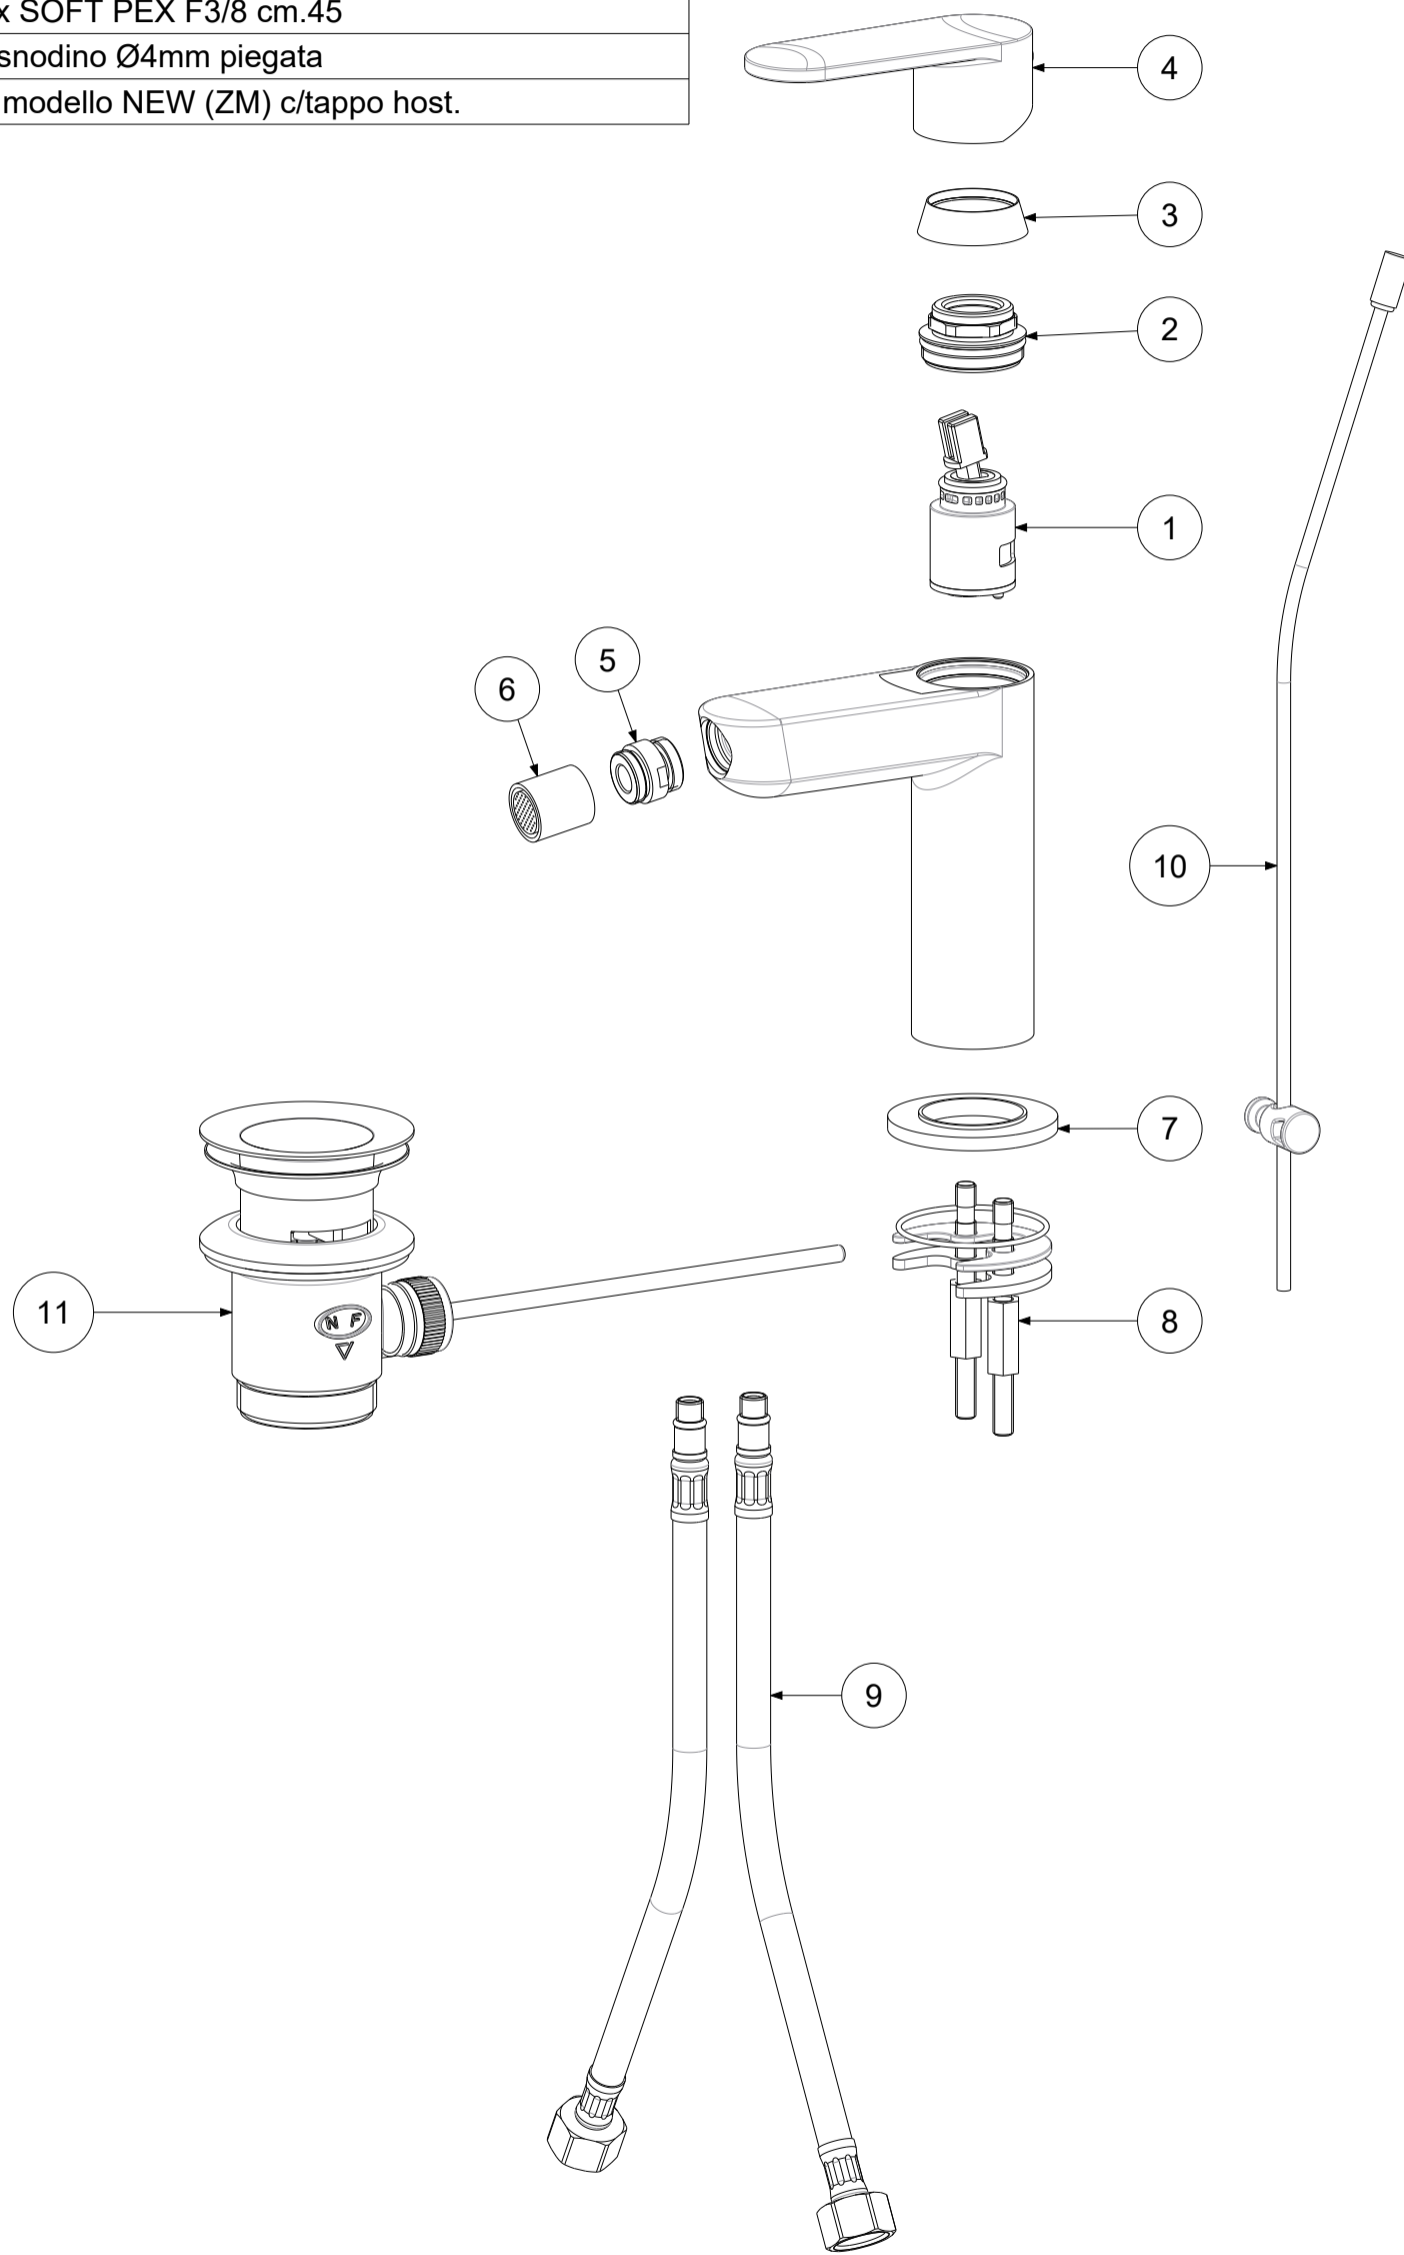

P Item	CODICE Code	DESCRIZIONE Designation
1	ZA91140	Cartuccia completa Ø25mm
2	ZGHI011	Ghiera fermacartuccia M30x1
3	ZCAP062..	Cappuccio sottoleva in metallo
4	ZLEV160..	Leva completa
5	ZAER041..	Snodo per aeratore
6	ZAER052..	Aeratore completo Ø18
7	ZBAS100..	Basetta miscelatore in metallo
8	ZFIS124	Set fissaggio
9	ZFLX102....	Set 2 flex inox SOFT PEX F3/8 cm.45
10	ZAST046..	Asta pomolo snodino Ø4mm piegata
11	ZSCA040..	Scarico 1"1/4 modello NEW (ZM) c/tappo host.

APPROVATO: Approved:			A3	SCALA Scale	0,450	MATERIALE Material	VARI
DISEGNATO: Design:	Giampani	03/06/2019		UNITA' Unit	mm	SERIE Range	CANDY
		DESCRIZIONE - Description: Miscelatore lavabo S/A 1"1/4					
		FOGLIO - Sheet:	RICAMBI	CODICE - Part Number:		CA135CR	