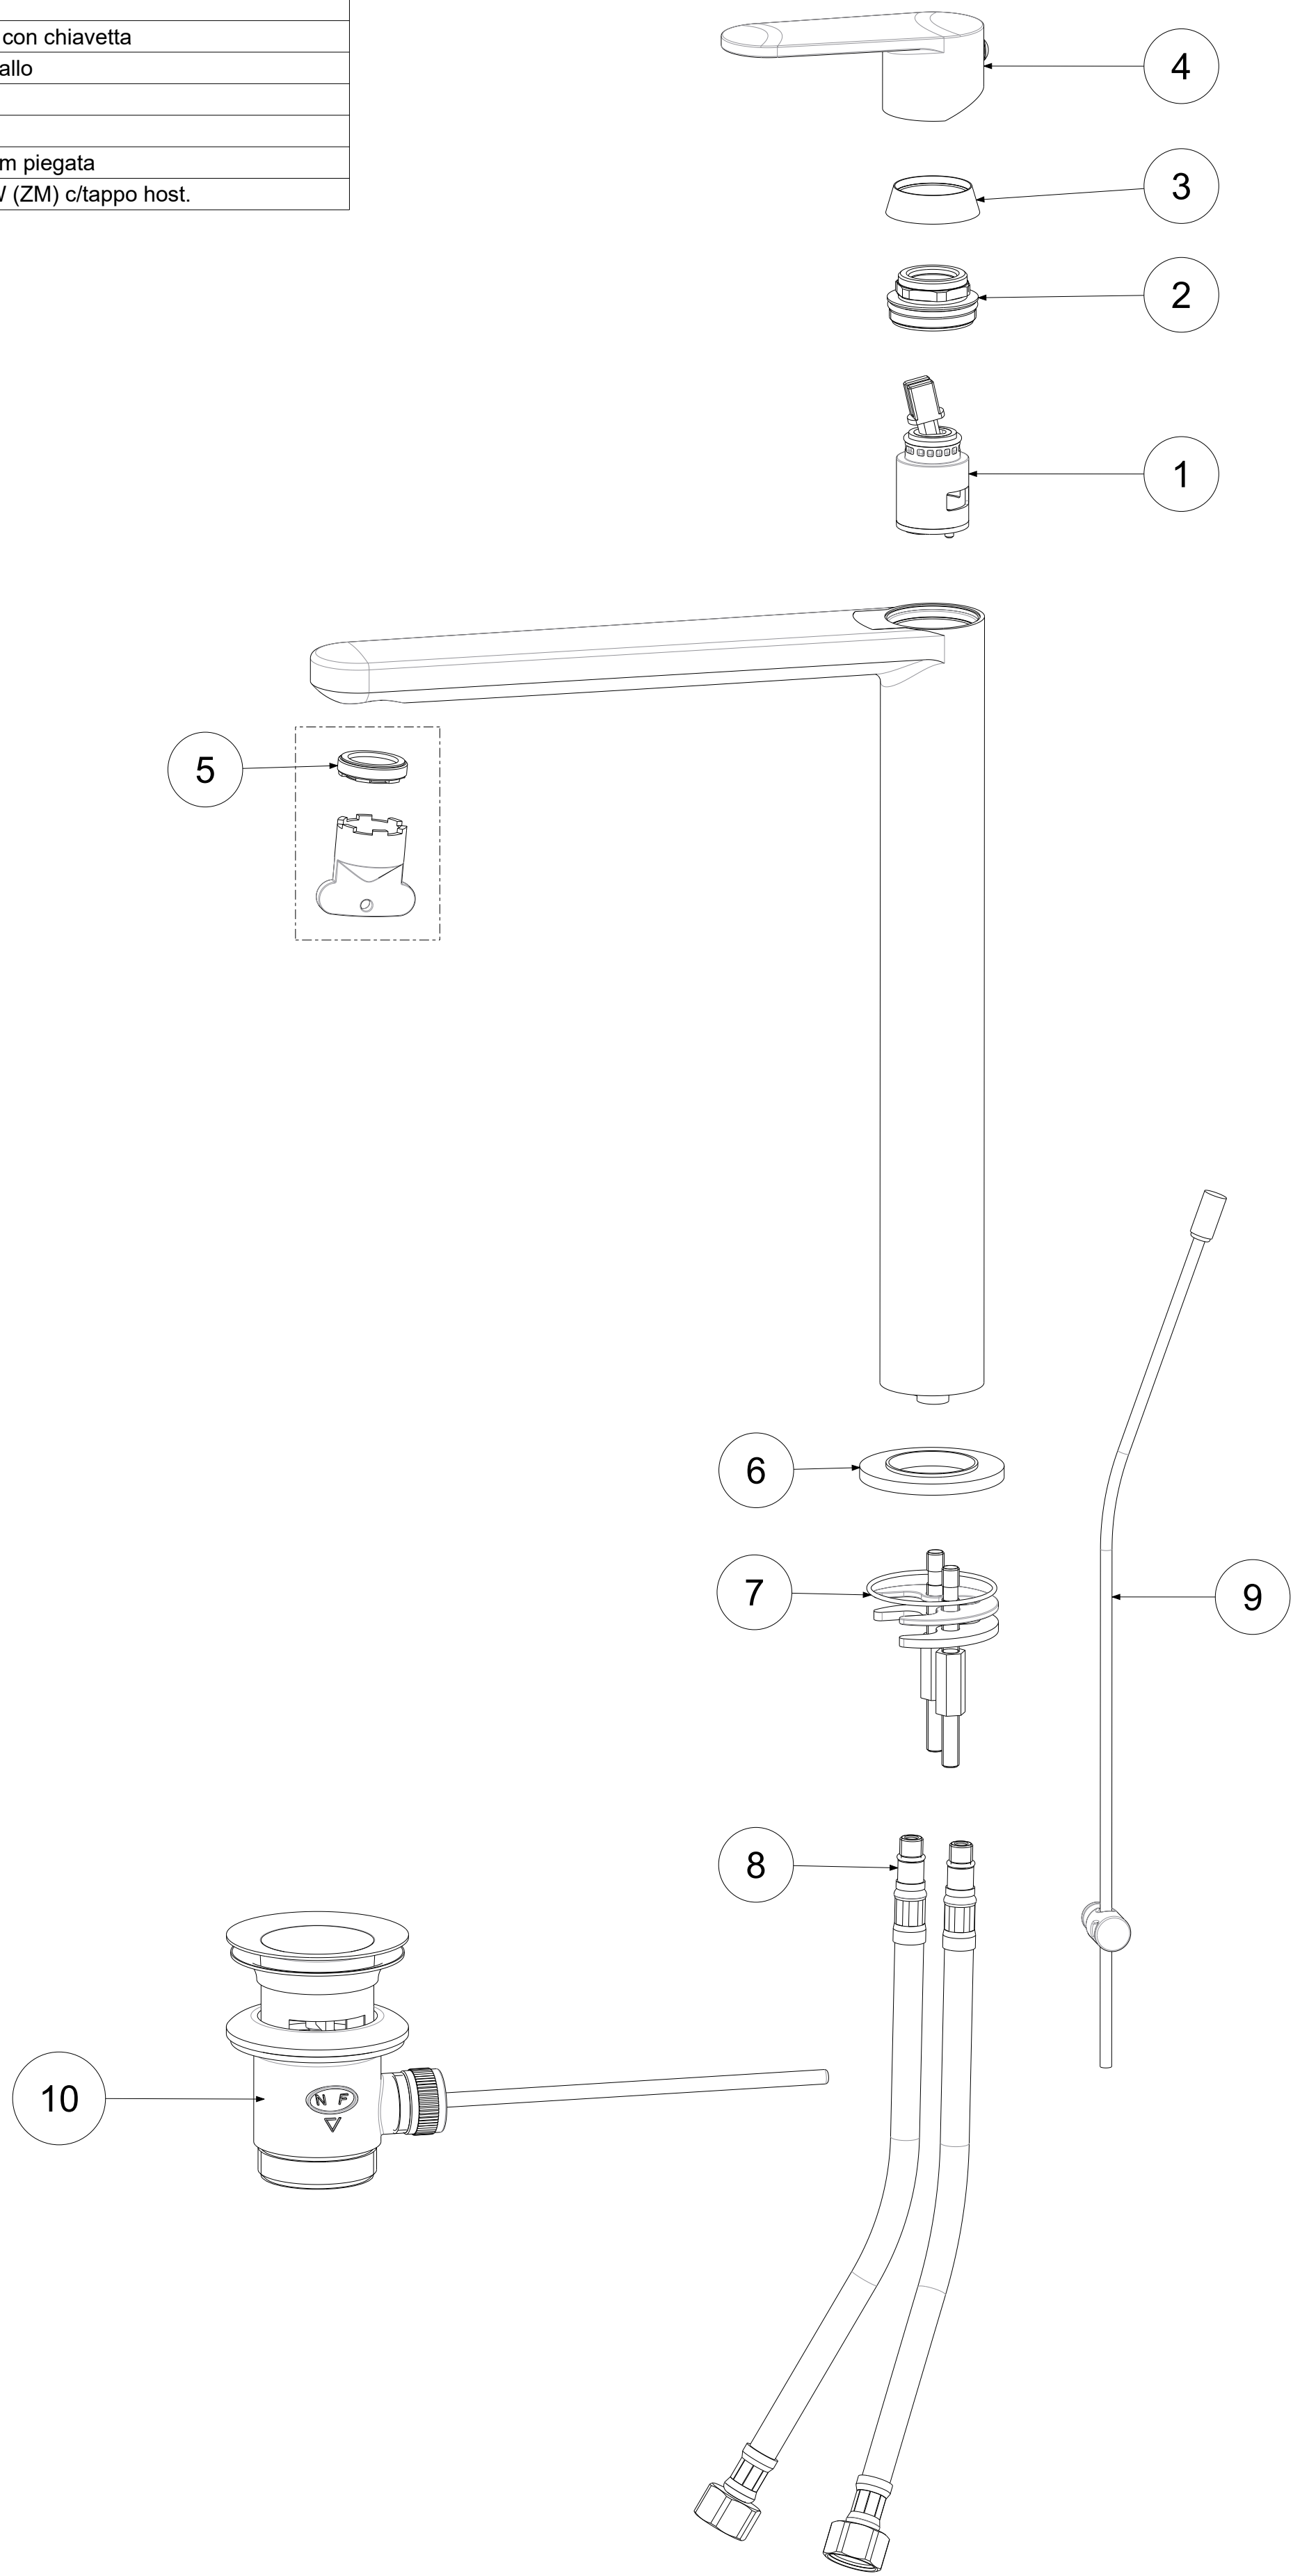

P Item	CODICE Code	DESCRIZIONE Designation
1	ZA91140	Cartuccia completa Ø25mm
2	ZGHI011	Ghiera fermacartuccia M30x1
3	ZCAP062..	Cappuccio sottoleva in metallo
4	ZLEV160..	Leva completa
5	ZAER090	Aeratore M24x1 SLIM AIR con chiavetta
6	ZBAS100..	Basetta miscelatore in metallo
7	ZFIS124	Set fissaggio
8	ZFLX069..	Flex inox
9	ZAST046..	Asta pomolo snodino Ø4mm piegata
10	ZSCA040..	Scarico 1"1/4 modello NEW (ZM) c/tappo host.

	APPROVATO: Approved:		A2	SCALA Scale	1,000	MATERIALE Material	VARI
	DISEGNATO: Design:	Barbero	31/05/2019	UNITA' Unit	mm	SERIE Range	Candy
		DESCRIZIONE - Description: Miscelatore lavabo S/A 1" 1/4 prolungato CANDY--					
FOGLIO - Sheet:		RICAMBI	CODICE - Part Number:		CA085CR