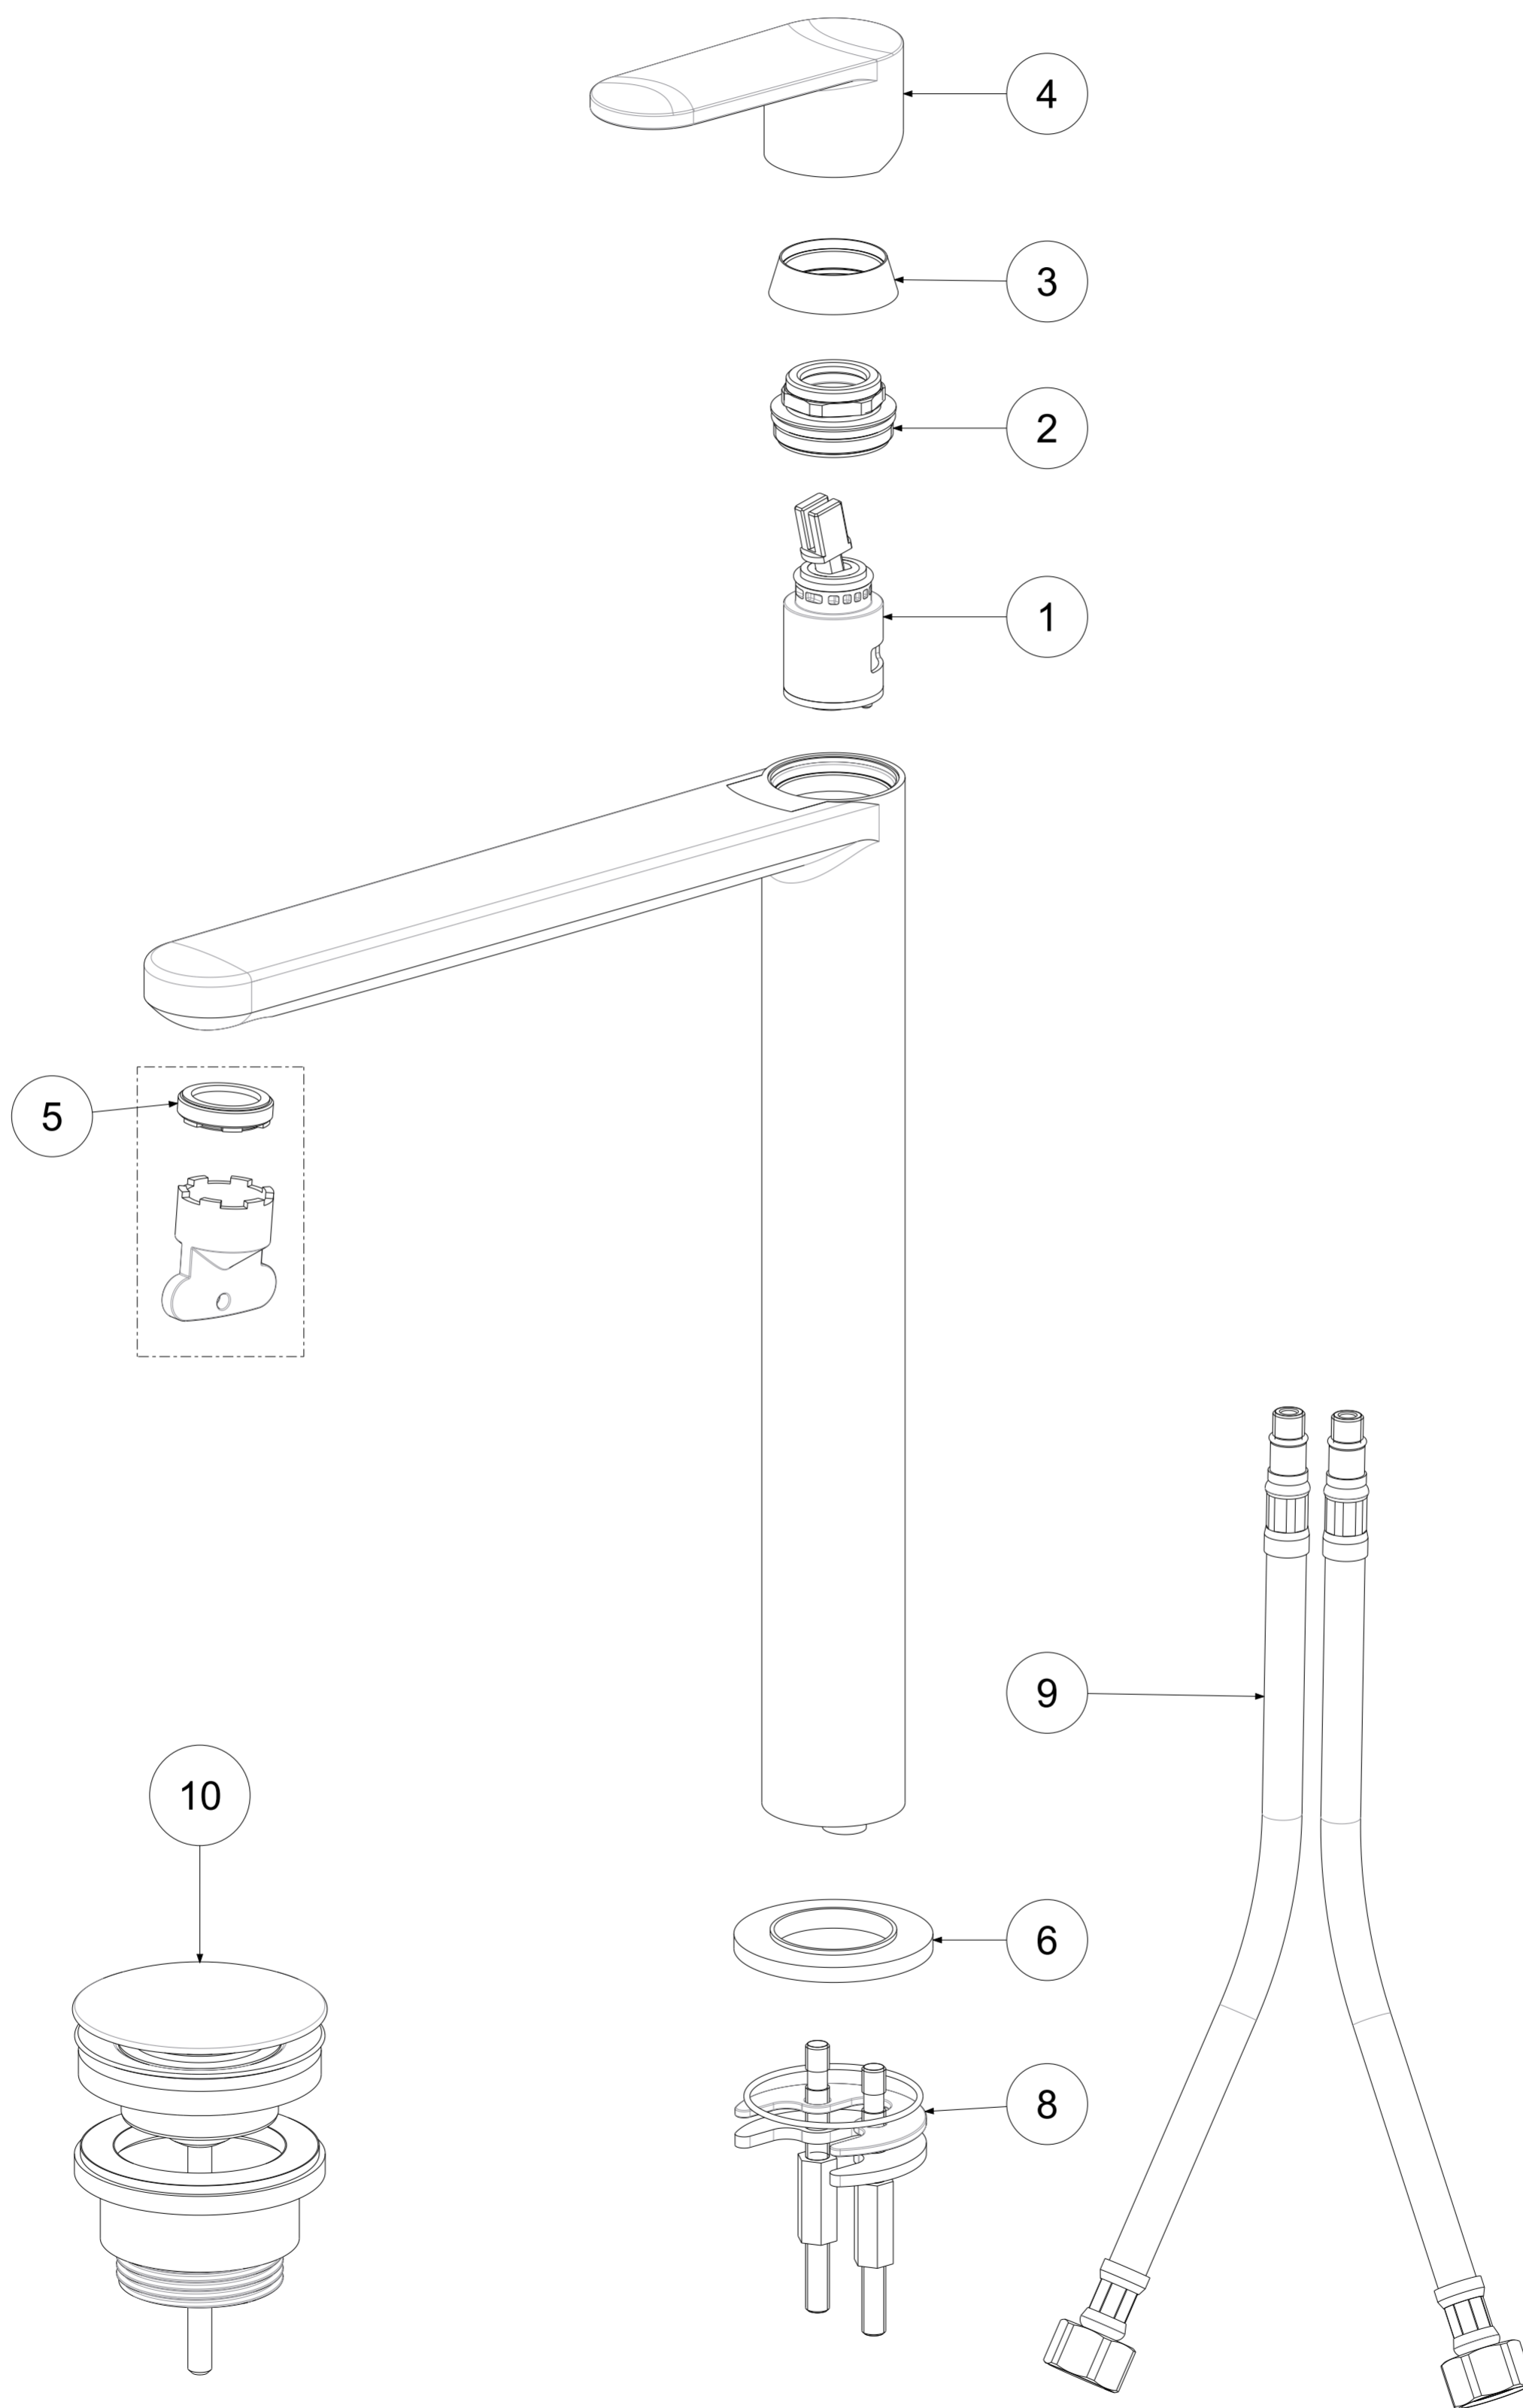

P Item	CODICE Code	DESCRIZIONE Designation
1	ZA91140	Cartuccia completa Ø25mm
2	ZGHI011	Ghiera ferma cartuccia
3	ZCAP062..	Cappuccio sottoleva in metallo
4	ZLEV160..	Leva completa
5	ZAER090	Aeratore M24x1 SLIM AIR con chiavetta
6	ZBAS100..	Basetta miscelatore in metallo
7	ZAER091	Chiave montaggio aeratore SLIM AIR
8	ZFIS124	Set fissaggio
9	ZFLX069..	Flex inox
10	ZSCA050..	Scarico Clic-Clac 1"1/4G completo

	APPROVATO: Approved:		A2	SCALA Scale	0,700	MATERIALE Material	VARI
	DISEGNATO: Design:	Gaboardi	31/05/2019	UNITA' Unit	mm	SERIE Range	CANDY
		DESCRIZIONE - Description: Miscelatore lavabo T/C prolungato --					
FOGLIO - Sheet:		RICAMBI	CODICE - Part Number:		CA081KCR