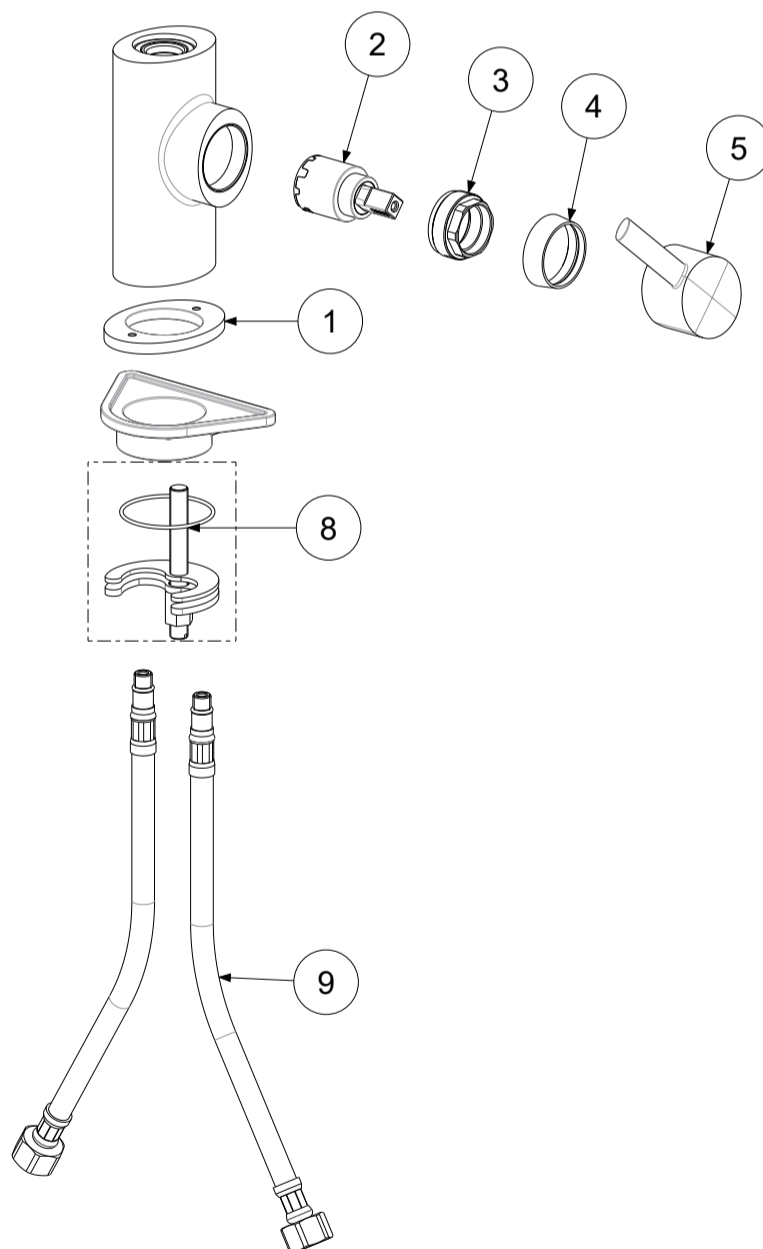

P Item	CODICE Code	DESCRIZIONE Designation
1	ZBAS066..	Basetta
2	ZA91170	Cartuccia completa Ø25 mm per deviatore
3	ZGHI016	Ghiera ferma cartuccia
4	ZCAP048..	Cappuccio sottoleva metallo
5	ZLEV126..	Leva completa
6	ZCANA096..	Canna alta tonda Ø18 con aeratore
7	ZAER052..	Aeratore completo Ø18
8	ZFIS038	Set fissaggio
9	ZFLX069..	Flex inox

	APPROVATO: Approved:		A3	SCALA Scale	0,300	MATERIALE Material	VARI
	DEGNATO: Design:	Bertoli	24/09/2020	UNITA' Unit	mm	SERIE Range	BERRY
	DESCRIZIONE - Description: Miscelatore lavello girevole ellittico canna tonda BERRY One-hole sink mixer with swivelling spout						
	FOGLIO - Sheet:	Ricambi	CODICE - Part Number:	BR180CR			