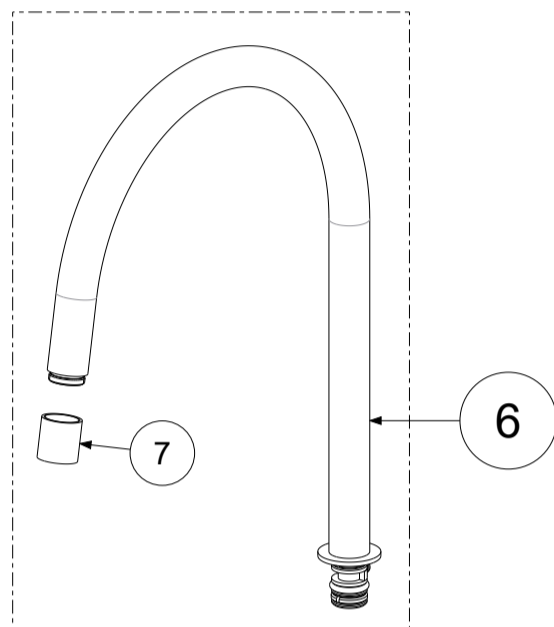

P Item	CODICE Code	DESCRIZIONE Designation
1	ZBAS066..	Basetta
2	ZA91170	Cartuccia completa Ø25 mm per deviatore
3	ZGHI016	Ghiera ferma cartuccia
4	ZCAP048..	Cappuccio sottoleva metallo
5	ZLEV126..	Leva completa
6	ZCANA096..	Canna alta tonda Ø18 con aeratore
7	ZAER052..	Aeratore completo Ø18
8	ZFIS038	Set fissaggio
9	ZFLX069..	Flex inox

	APPROVATO: Approved:		A3	SCALA Scale	0,300	MATERIALE Material	VARI
	DEGNATO: Design:	Bertoli	24/09/2020	UNITA' Unit	mm	SERIE Range	BERRY
	DESCRIZIONE - Description: Miscelatore lavello girevole ellittico canna tonda BERRY One-hole sink mixer with swivelling spout						
	FOGLIO - Sheet:	Ricambi	CODICE - Part Number:	BR180CR			