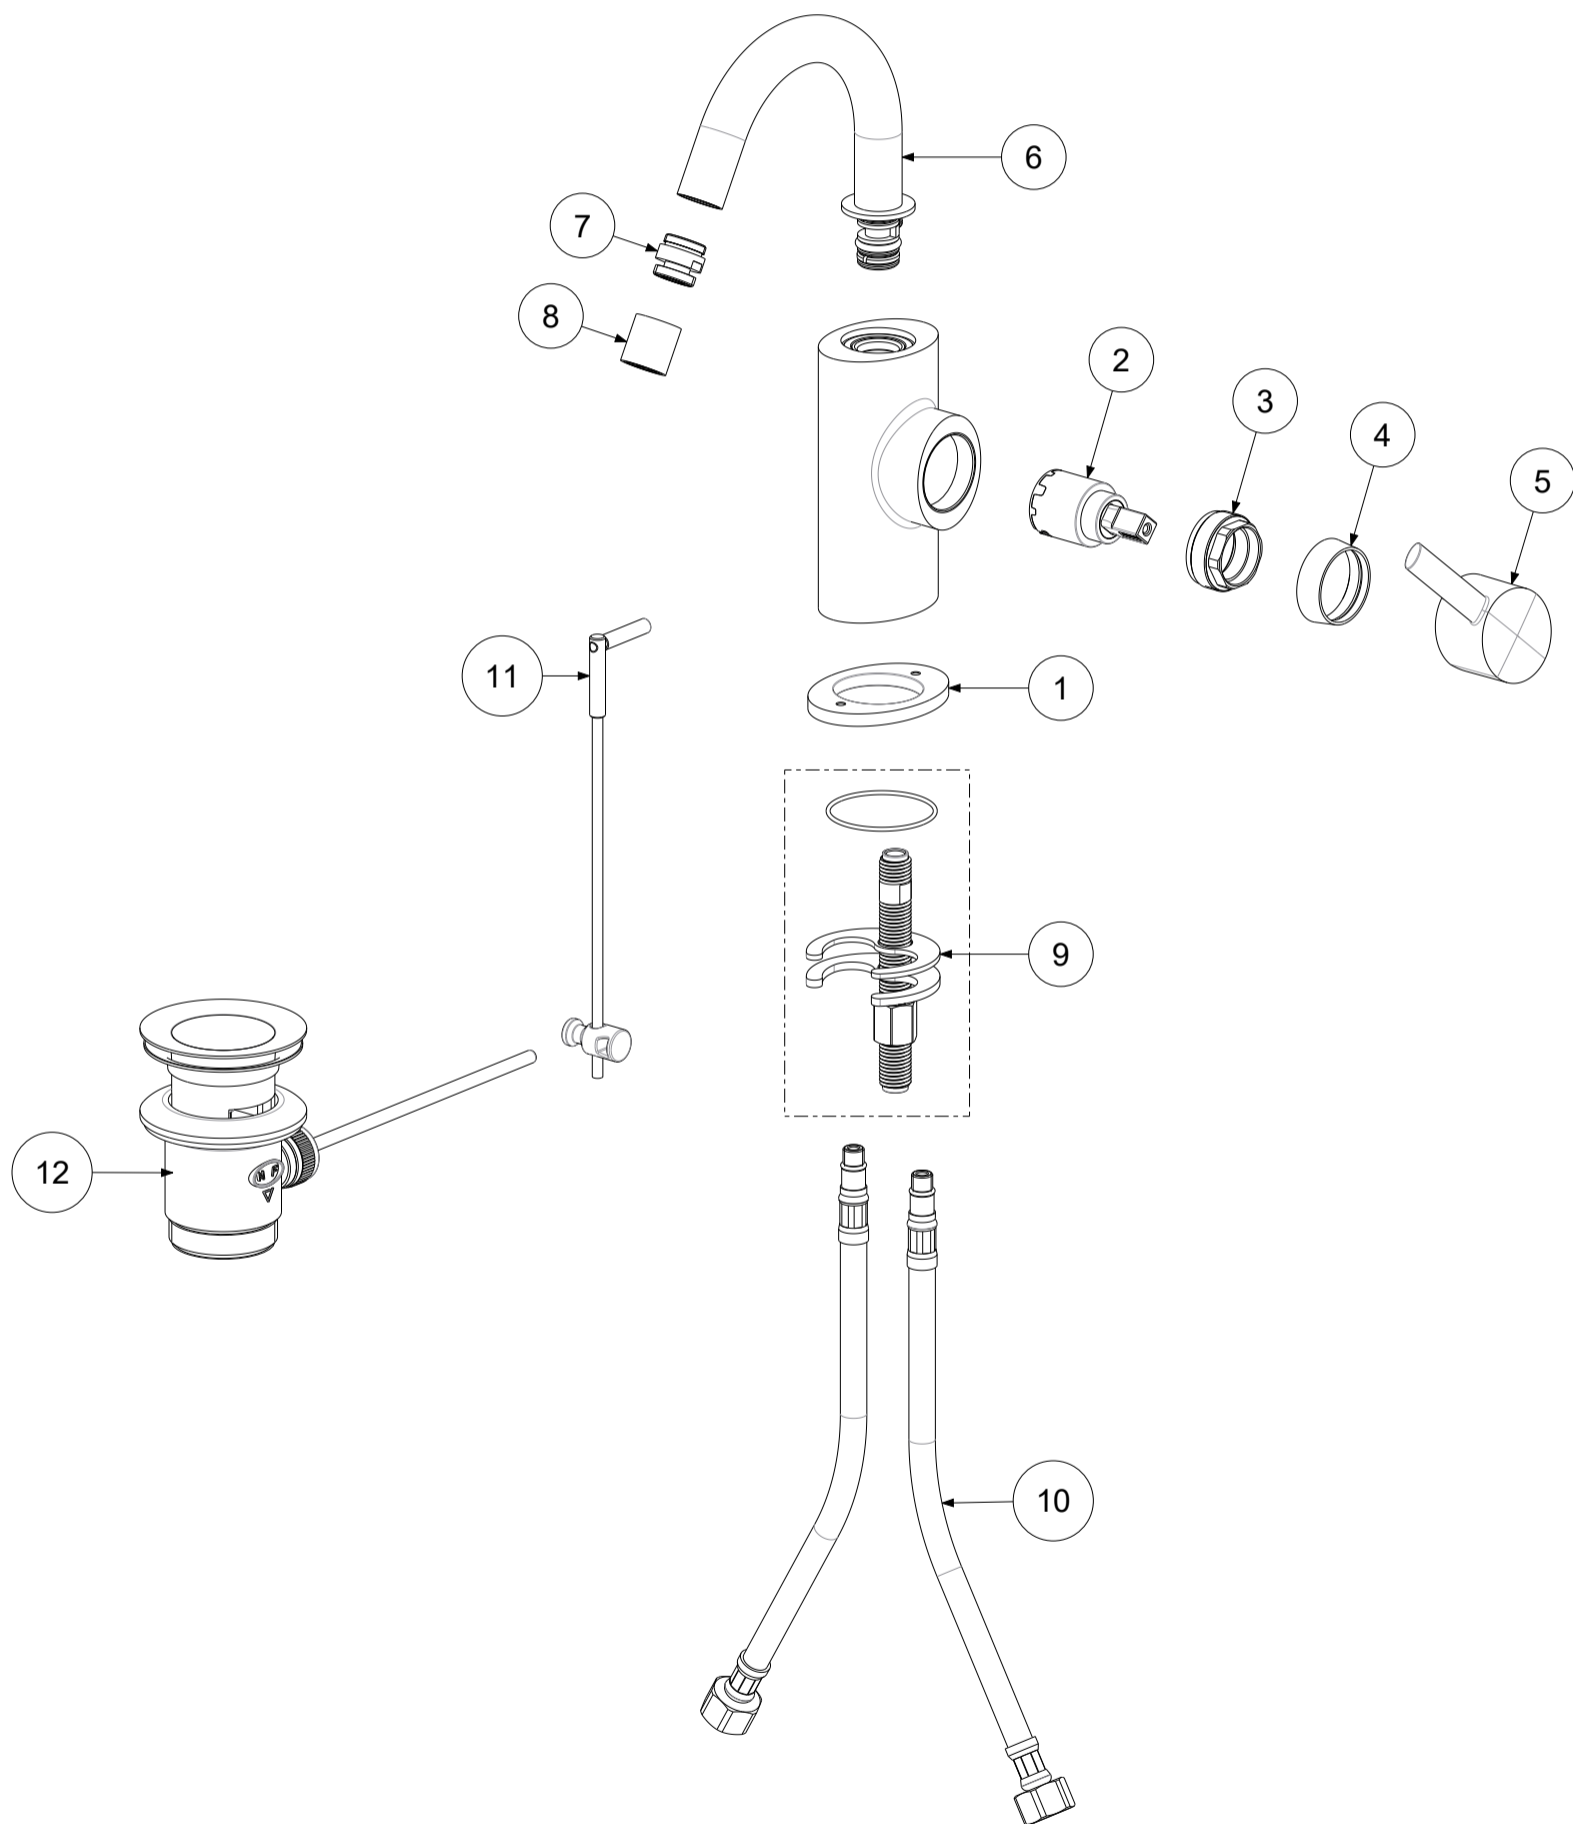

P Item	CODICE Code	DESCRIZIONE Designation
1	ZBAS066..	Basetta
2	ZA91170	Cartuccia completa Ø25 mm per deviatore
3	ZGHI016	Ghiera ferma cartuccia
4	ZCAP048..	Cappuccio sottoleva metallo
5	ZLEV126..	Leva completa
6	ZCANA097..	Canna tonda Ø18 con aeratore snodato
7	ZAER077..	Snodo con aeratore Ø18
8	ZAER052..	Aeratore completo Ø18
9	ZFIS049	Set fissaggio
10	ZFLX069..	Flex inox
11	ZAST041..	Asta scarico completa
12	ZSCA040..	Scarico 1"1/4 modello NEW (ZM) c/tappo host.

	APPROVATO: Approved:		A3	SCALA Scale	0,350	MATERIALE Material	VARI
	DISEGNATO: Design:	Bertoli	24/09/2020	UNITA' Unit	mm	SERIE Range	BERRY
	DESCRIZIONE - Description: Misc.lavabo girevole ellittico S/A 1' 1/4 c/tonda BERRY Wash basin mixer with swivelling spout with 1"1/4G pop up waste						
FOGLIO - Sheet:		Ricambi	CODICE - Part Number:		BR137CR		