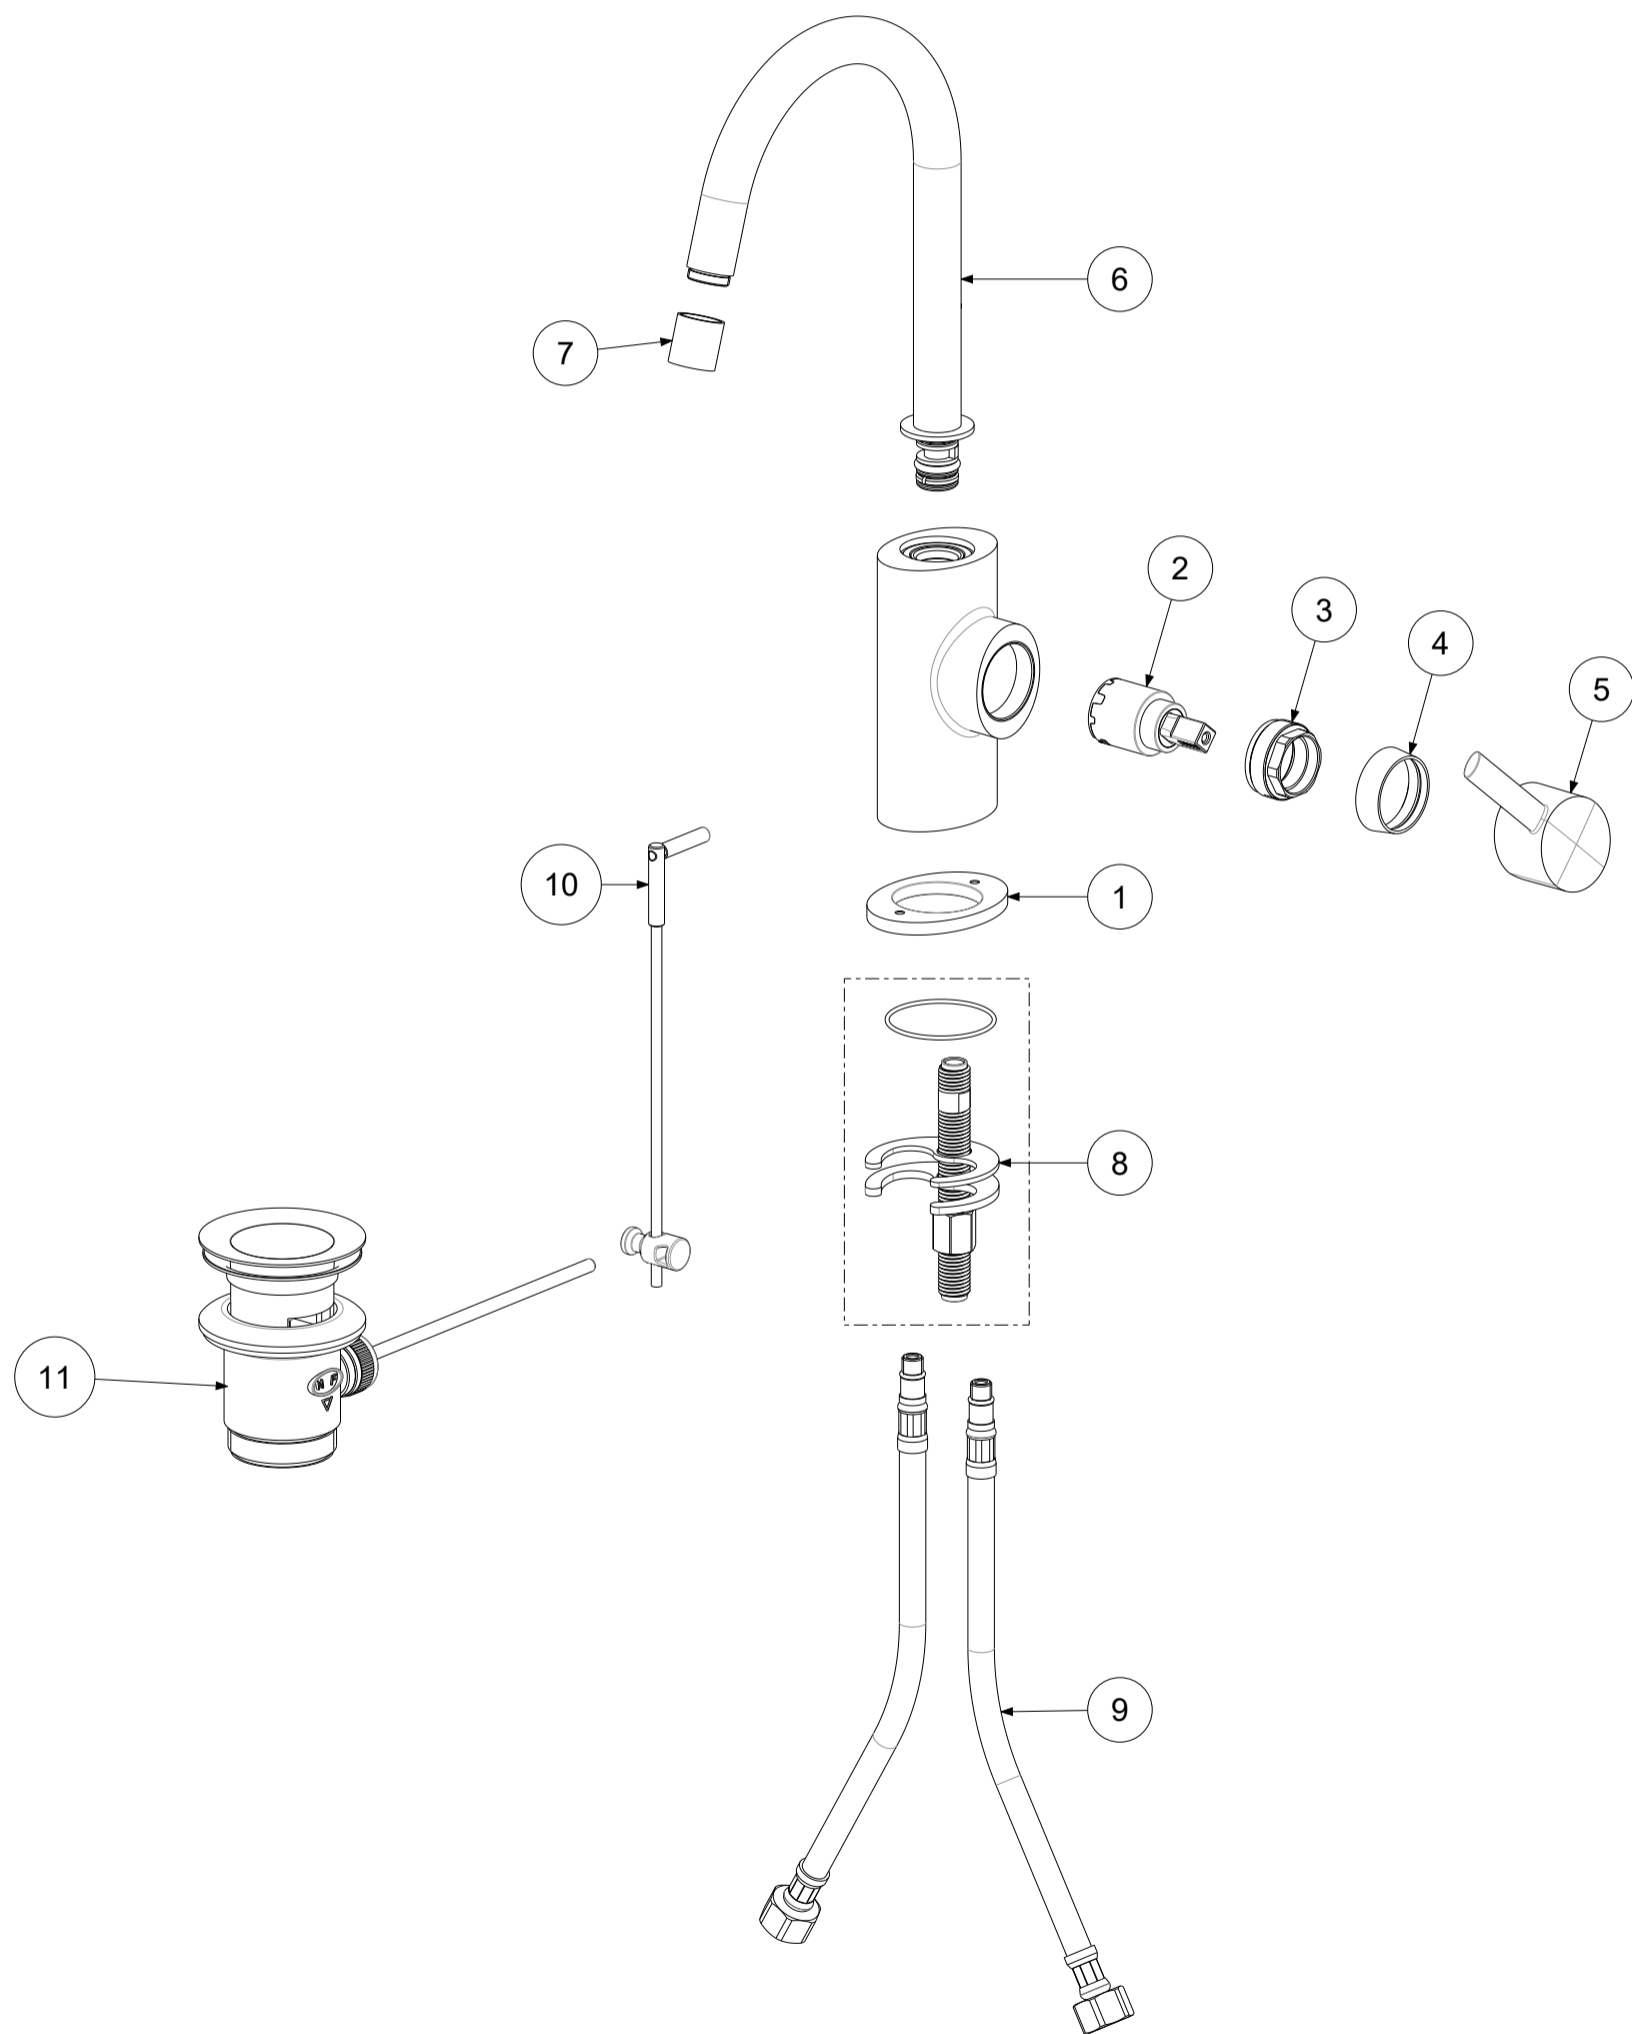

| P Item | CODICE Code | DESCRIZIONE Designation |
|-----------|----------------|--|
| 1 | ZBAS066.. | Basetta |
| 2 | ZA91170 | Cartuccia completa Ø25 mm per deviatore |
| 3 | ZGHI016 | Ghiera ferma cartuccia |
| 4 | ZCAP048.. | Cappuccio sottoleva metallo |
| 5 | ZLEV126.. | Leva completa |
| 6 | ZCANA095.. | Canna tonda Ø18 con aeratore |
| 7 | ZAER052.. | Aeratore completo Ø18 |
| 8 | ZFIS049 | Set fissaggio |
| 9 | ZFLX069.. | Flex inox |
| 10 | ZAST041.. | Asta scarico completa |
| 11 | ZSCA040.. | Scarico 1"1/4 modello NEW (ZM) c/tappo host. |

| | | | | | | | |
|--|-------------------------|--|------------|-----------------------|-------|-----------------------|-------|
|  | APPROVATO: Approved: | | A3 | SCALA Scale | 0,350 | MATERIALE Material | VARI |
| | DISEGNATO: Design: | Bertoli | 24/09/2020 | UNITA' Unit | mm | SERIE Range | BERRY |
|  | | DESCRIZIONE - Description: Misc.lavabo girevole ellittico S/A 1" 1/4 c/tonda BERRY Wash basin mixer with swivelling spout with 1"1/4G pop up waste | | | | | |
| FOGLIO - Sheet: | | Ricambi | | CODICE - Part Number: | | BR077CR | |