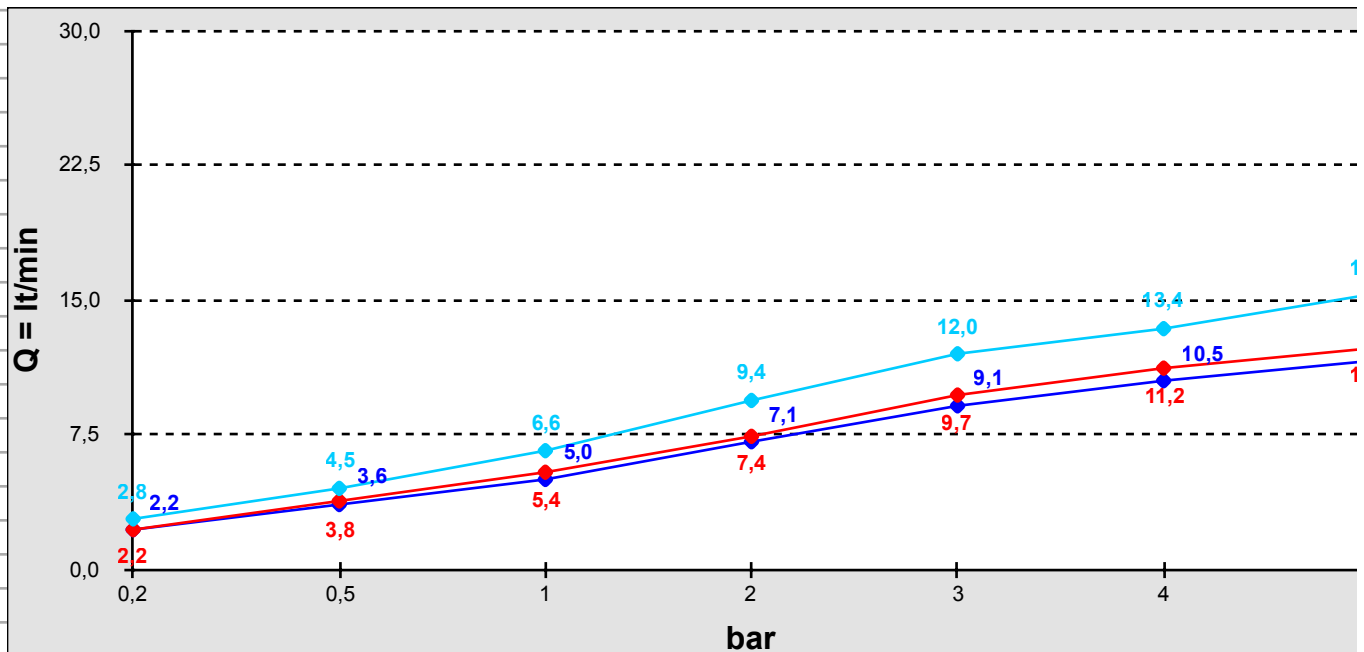

# Prova di portata

Serie	Codice articolo	Descrizione Articolo
<b>Berry</b>	<b>BR076-077-078</b>	<b>Miscelatore lavabo leva laterale</b>

	bar	0,2	0,5	1	2	3	4
<b>Portata</b>	<b>Lt/min mix</b>	2,8	4,5	6,6	9,4	12,0	13,4
	<b>Lt/min Calda</b>	2,2	3,8	5,4	7,4	9,7	11,2
	<b>Lt/min Fredda</b>	2,2	3,6	5,0	7,1	9,1	10,5