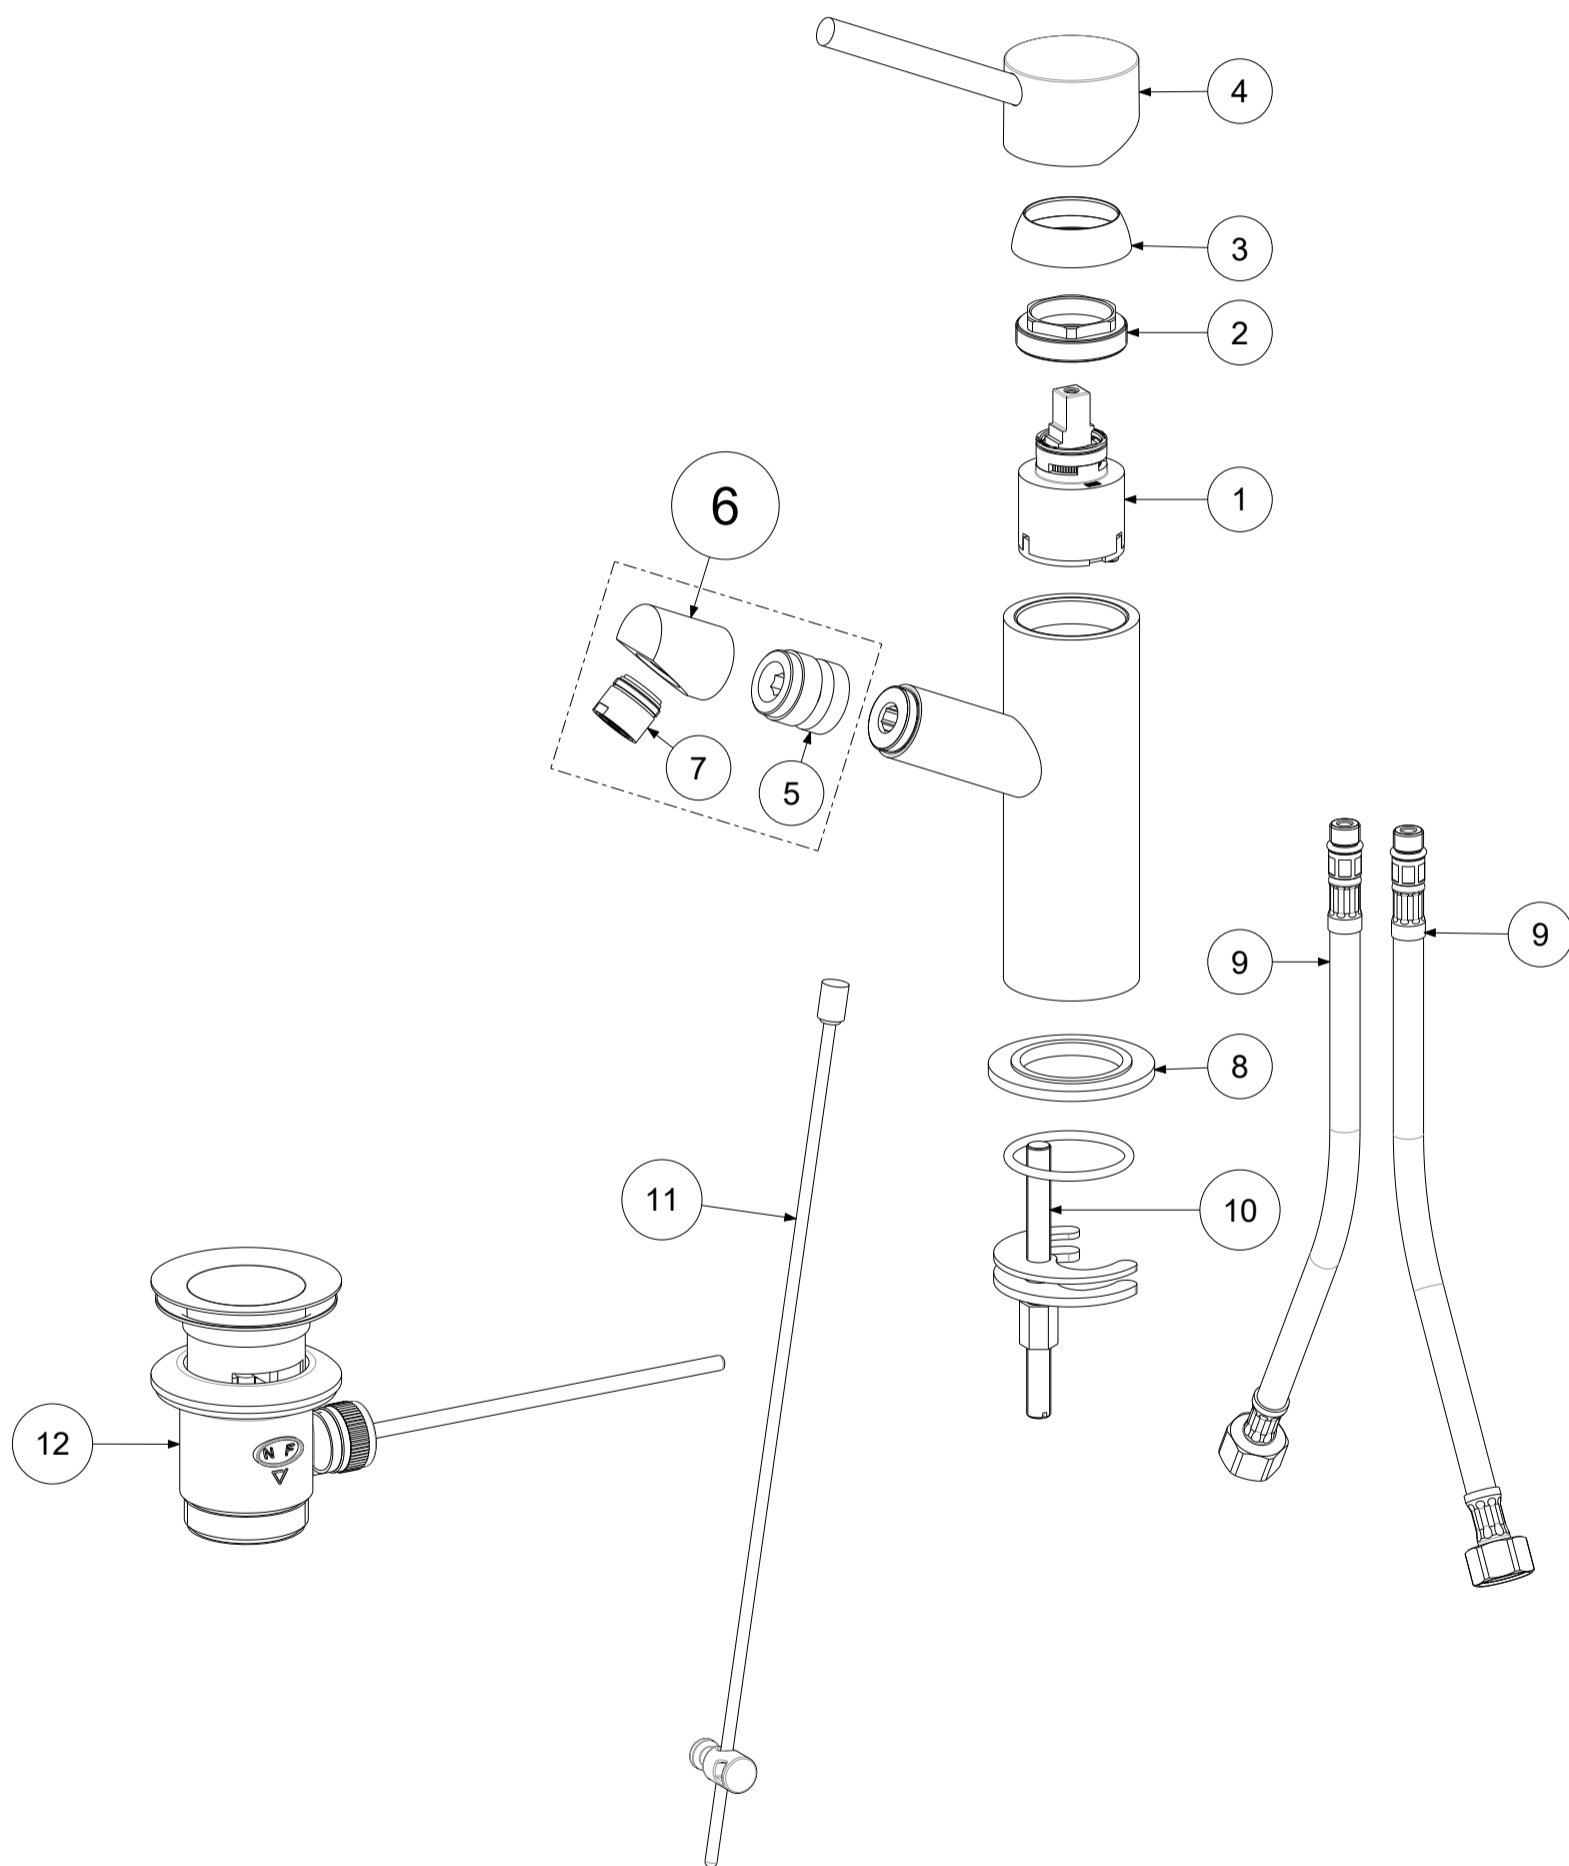

P Item	CODICE Code	DESCRIZIONE Designation
1	ZA91104R	Cartuccia miscelatore D.35 s/distributore CON REGOLAZIONE
2	ZGHI010	Ghiera ferma cartuccia 37 x 1
3	ZCAP034..	Cappuccio sottoleva metallo 37x1
4	ZLEV046..	Leva completa lunga
5	ZAER022..	Snodo femmina per bidet BIRILLO
6	ZAER044..	Porta aeratore bidet con snodo e aeratore x art.BI135
7	ZAER020..	Aeratore completo Ø18mm
8	ZBAS015..	Basetta con O.R. Birillo
9	ZFLX101..	Set flex inox SOFT PX DVGW M.10x1 F.3/8 cm.45 (2 pz)
10	ZFIS099	Fissaggio miscelatore
11	ZAST024..	Asta Ø4mm + pomolo + snodino
12	ZSCA040..	Scarico 1'1/4 modello NEW (ZM) c/tappo host.

	APPROVATO: Approved:		A3	SCALA Scale	1:2,5	MATERIALE Material	VARI
	DESEGNATO: Design:	Bertoli	23/04/2021	UNITA' Unit	mm	SERIE Range	BIRILLO
							
DESCRIZIONE - Description:							
Miscelatore bidet S/A 1' 1/4 BIRILLO Bidet mixer with 1"1/4G pop up waste							
FOGLIO - Sheet:			Ricambi		CODICE - Part Number:		BI135CR