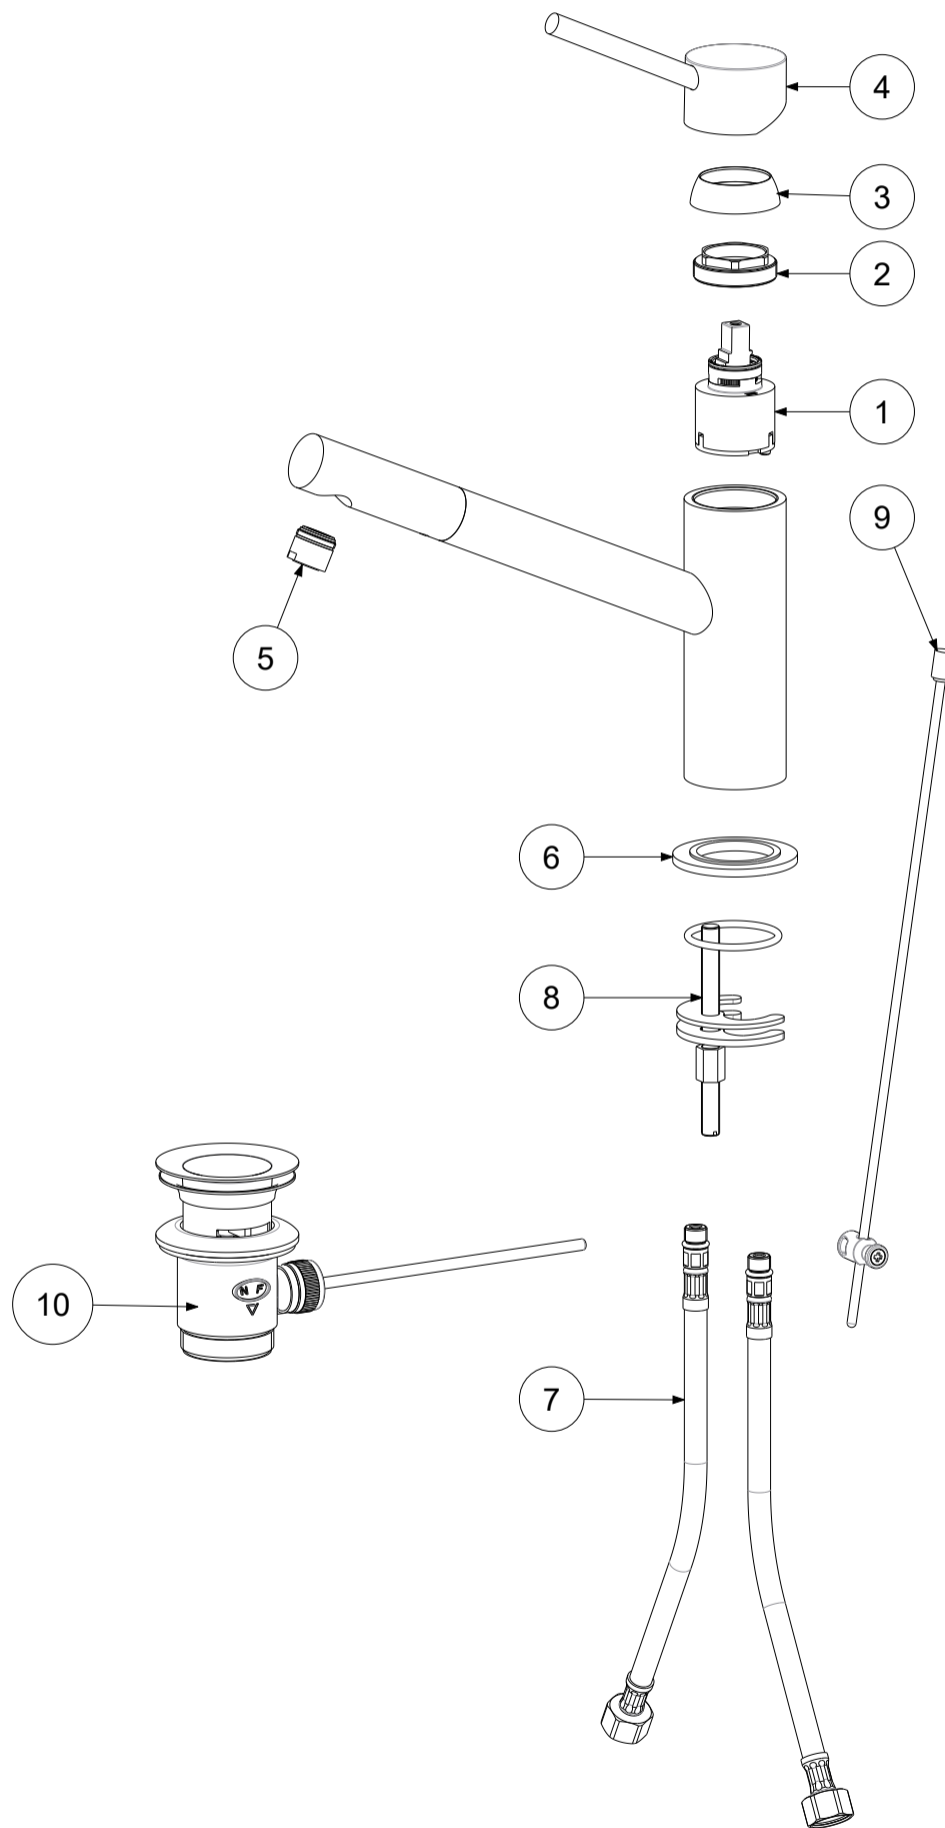

P Item	CODICE Code	DESCRIZIONE Designation
1	ZA91104R	Cartuccia miscelatore D.35 s/distributore CON REGOLAZIONE
2	ZGHI010	Ghiera ferma cartuccia 37 x 1
3	ZCAP034..	Cappuccio sottoleva metallo 37x1
4	ZLEV046..	Leva completa lunga
5	ZAER020..	Aeratore completo Ø18
6	ZBAS015..	Basetta miscelatore
7	ZFLX101..	Set flex inox SOFT PX DVGW M.10x1 F.3/8 cm.45 (2 pz)
8	ZFIS099	Fissaggio miscelatore
9	ZAST024..	Asta Ø4mm + pomolo + snodino
10	ZSCA040..	Scarico 1"1/4 modello NEW (ZM) c/tappo host.

APPROVATO: Approved:			A3	SCALA Scale	0,300	MATERIALE Material	VARI
DISEGNATO: Design:	Bertoli	13/10/2020		UNITA' Unit	mm	SERIE Range	BIRILLO
		DESCRIZIONE - Description:					
		Miscelatore lavabo S/A 1"1/4 prolungato BIRILLO Wash basin mixer with long spout with 1"1/4G pop up waste					
FOGLIO - Sheet:		Ricambi		CODICE - Part Number:		BI085CR	