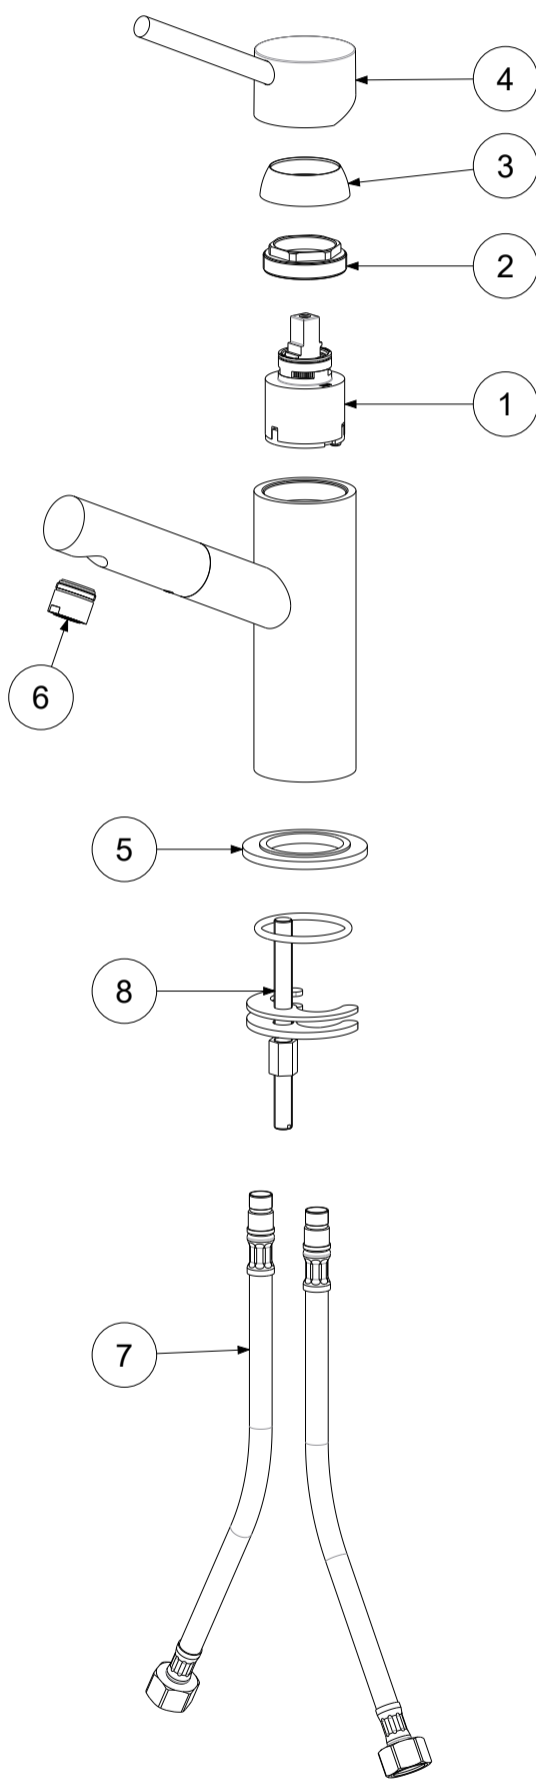

P Item	CODICE Code	DESCRIZIONE Designation
1	ZA91104R	Cartuccia miscelatore D.35 s/distributore CON REGOLAZIONE
2	ZGHI010	Ghiera ferma cartuccia 37 x 1
3	ZCAP034..	Cappuccio sottoleva metallo 37x1
4	ZLEV046..	Leva completa lunga
5	ZBAS015..	Basetta miscelatore
6	ZAER020..	Aeratore completo Ø18
7	ZFLX101CRPX	Set 2 flex inox SOFT PEX F3/8 cm.45
8	ZFIS099	Fissaggio miscelatore

	APPROVATO: Approved:			A3	SCALA Scale	0,300	MATERIALE Material	VARI
	DISEGNATO: Design:	Bertoli	13/10/2020		UNITA' Unit	mm	SERIE Range	BIRILLO
			DESCRIZIONE - Description: Miscelatore lavabo T/C BIRILLO Wash basin mixer without pop up waste					
FOGLIO - Sheet:		Ricambi		CODICE - Part Number:		BI071CR		
<small>La Rubinetteria PAFFONI si riserva a termini di legge la proprietà del presentedesegno con divieto di riproduzione o comunicazione a terzi senza autorizzazione - Rubinetteria Paffoni reserves the ownership of this drawing by law with the prohibition of reproducing it or communicating it to third parties without authorization</small>								