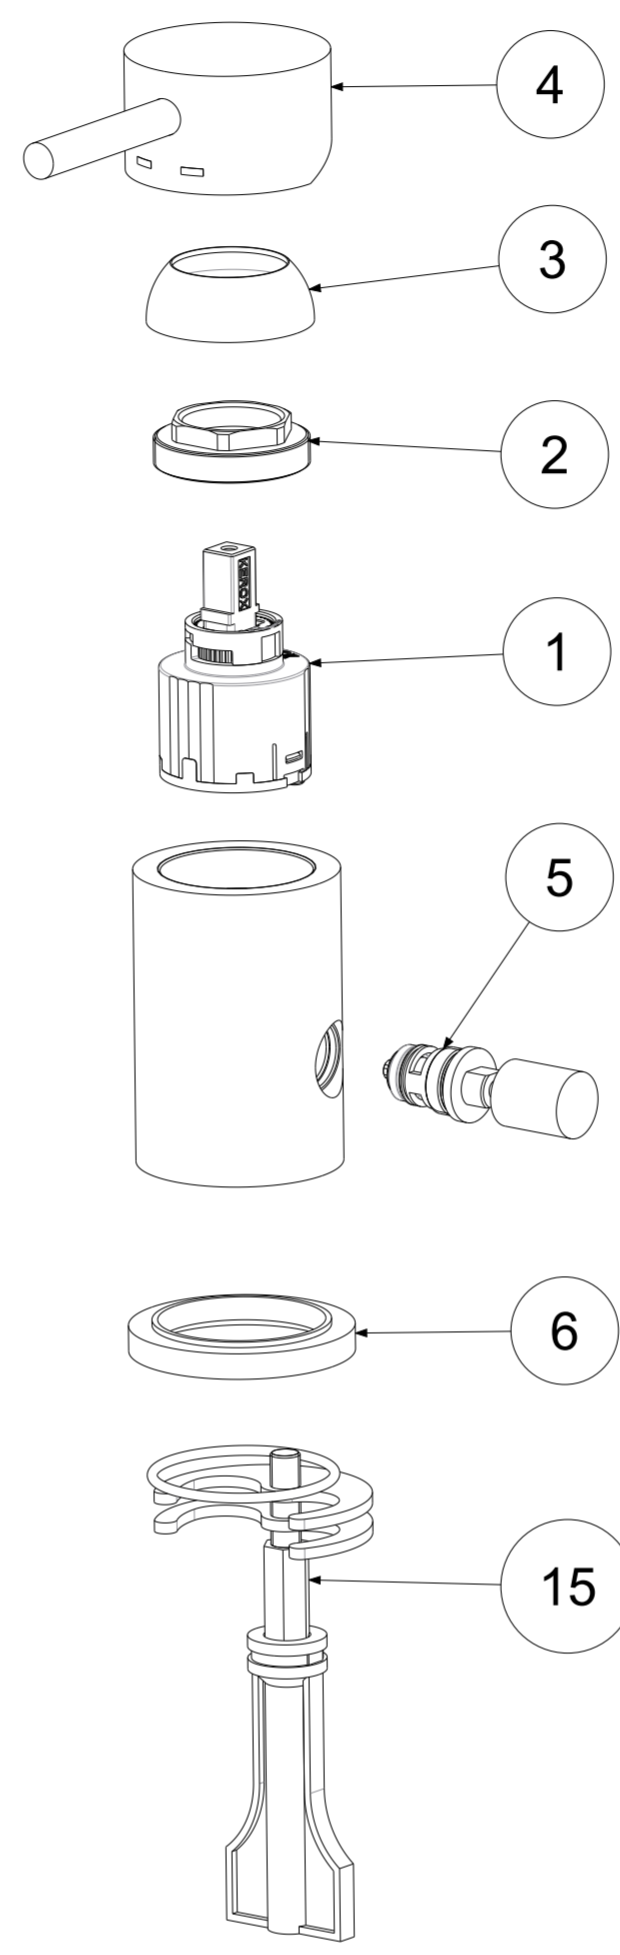

P Item	CODICE Code	DESCRIZIONE Designation
1	ZA91280	Cartuccia d.40 x art.047/048 Max Portata
2	ZGHI001	Ghiera ferma cartuccia
3	ZCAP023..	Cappuccio sottoleva
4	ZLEV157..	Leva completa per deviatore
5	ZDEV101..	Deviatore completo miscelatore bordo vasca
6	ZBAS098..	Basetta per miscelatore
7	ZBAS041..	Basetta in metallo per bocca
8	ZBOC090..	Bocca bordo vasca con basetta ottone, aeratore e fissaggio x art.040
9	ZAER110..	Aeratore completo Ø28
10	ZFIS121	Fissaggio 3/4 per bocca bordo vasca
11	ZBAS076..SC..	Base+basetta+fissaggio per doccia
12	ZFIS122	Fissaggio x Base DOCCIA Bordo vasca EVO-BIRILLO-LIGHT
13	ZFLO009..	Flessibile ottone doppia aggraffatura F1/2" - M15x1 mm.1500
14	ZDOC032..	Doccia birillo
15	ZFIS127	Fissaggio per corpo miscelatore bordo vasca
16	ZFLX133..	Fkex inox F.3/4"xF.1/2" cm 60 per bocca
17	ZFLX132..	Set flex inox (4 pezzi)
18	ZRAC123..	Raccordo MF 15X1 completo con valv.antir.con guar.

	APPROVATO: Approved:		A2	SCALA Scale	0,500	MATERIALE Material	VARI
	DISEGNATO: Design:	Bertoli	25/06/2019	UNITA' Unit	mm	SERIE Range	Birillo
DESCRIZIONE - Description:							
Miscelatore batteria bordo vasca MAX PORTATA BIRILLO 3-hole deck mounted bath with increased flow rate							
FOGLIO - Sheet:		Ricambi		CODICE - Part Number:		BI047CR