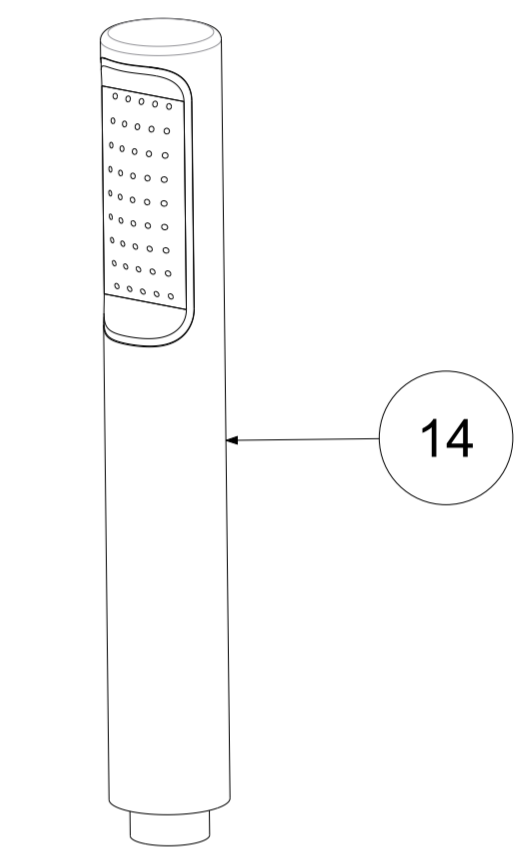

P Item	CODICE Code	DESCRIZIONE Designation
1	ZA91280	Cartuccia d.40 x art.047/048 Max Portata
2	ZGHI001	Ghiera ferma cartuccia
3	ZCAP023..	Cappuccio sottoleva
4	ZLEV157..	Leva completa per deviatore
5	ZDEV101..	Deviatore completo miscelatore bordo vasca
6	ZBAS098..	Basetta per miscelatore
7	ZBAS041..	Basetta in metallo per bocca
8	ZBOC090..	Bocca bordo vasca con basetta ottone, aeratore e fissaggio x art.040
9	ZAER110..	Aeratore completo Ø28
10	ZFIS121	Fissaggio 3/4 per bocca bordo vasca
11	ZBAS076..SC..	Base+basetta+fissaggio per doccia
12	ZFIS122	Fissaggio x Base DOCCIA Bordo vasca EVO-BIRILLO-LIGHT
13	ZFLO009..	Flessibile ottone doppia aggraffatura F1/2" - M15x1 mm.1500
14	ZDOC032..	Doccia birillo
15	ZFIS127	Fissaggio per corpo miscelatore bordo vasca
16	ZFLX133..	Fkex inox F.3/4"xF.1/2" cm 60 per bocca
17	ZFLX132..	Set flex inox (4 pezzi)
18	ZRAC123..	Raccordo MF 15X1 completo con valv.antir.con guar.

	APPROVATO: Approved:		A2	SCALA Scale	0,500	MATERIALE Material	VARI
	DISEGNATO: Design:	Bertoli	25/06/2019	UNITA' Unit	mm	SERIE Range	Birillo
DESCRIZIONE - Description:							
Miscelatore batteria bordo vasca MAX PORTATA BIRILLO 3-hole deck mounted bath with increased flow rate							
FOGLIO - Sheet:		Ricambi		CODICE - Part Number:		BI047CR