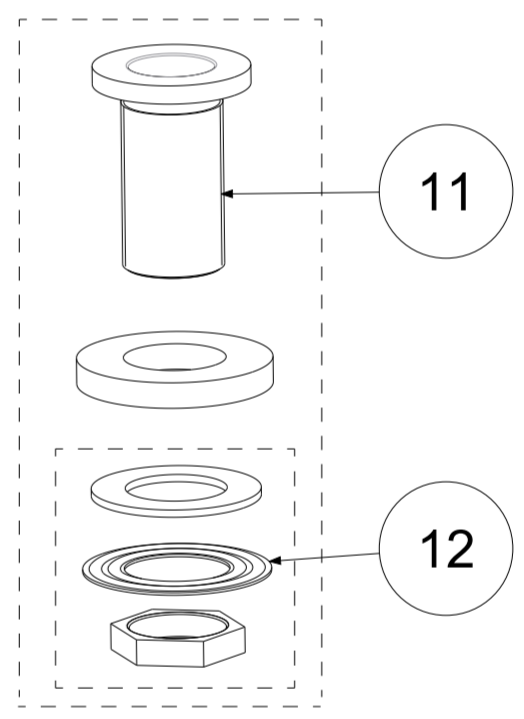

P Item	CODICE Code	DESCRIZIONE Designation
1	ZA91280	Cartuccia d.40 x art.047/048 Max Portata
2	ZGHI001	Ghiera ferma cartuccia
3	ZCAP023..	Cappuccio sottoleva
4	ZLEV157..	Leva completa per deviatore
5	ZDEV101..	Deviatore completo miscelatore bordo vasca
6	ZBAS098..	Basetta per miscelatore
7	ZBAS041..	Basetta in metallo per bocca
8	ZBOC090..	Bocca bordo vasca con basetta ottone, aeratore e fissaggio x art.040
9	ZAER110..	Aeratore completo Ø28
10	ZFIS121	Fissaggio 3/4 per bocca bordo vasca
11	ZBAS076..SC..	Base+basetta+fissaggio per doccia
12	ZFIS122	Fissaggio x Base DOCCIA Bordo vasca EVO-BIRILLO-LIGHT
13	ZFLO009..	Flessibile ottone doppia aggraffatura F1/2" - M15x1 mm.1500
14	ZDOC032..	Doccia birillo
15	ZFIS127	Fissaggio per corpo miscelatore bordo vasca
16	ZFLX133..	Fkex inox F.3/4"xF.1/2" cm 60 per bocca
17	ZFLX132..	Set flex inox (4 pezzi)
18	ZRAC123..	Raccordo MF 15X1 completo con valv.antir.con guar.

	APPROVATO: Approved:		A2	SCALA Scale	0,500	MATERIALE Material	VARI
	DISEGNATO: Design:	Bertoli	25/06/2019	UNITA' Unit	mm	SERIE Range	Birillo
DESCRIZIONE - Description:							
Miscelatore batteria bordo vasca MAX PORTATA BIRILLO 3-hole deck mounted bath with increased flow rate							
FOGLIO - Sheet:		Ricambi		CODICE - Part Number:		BI047CR