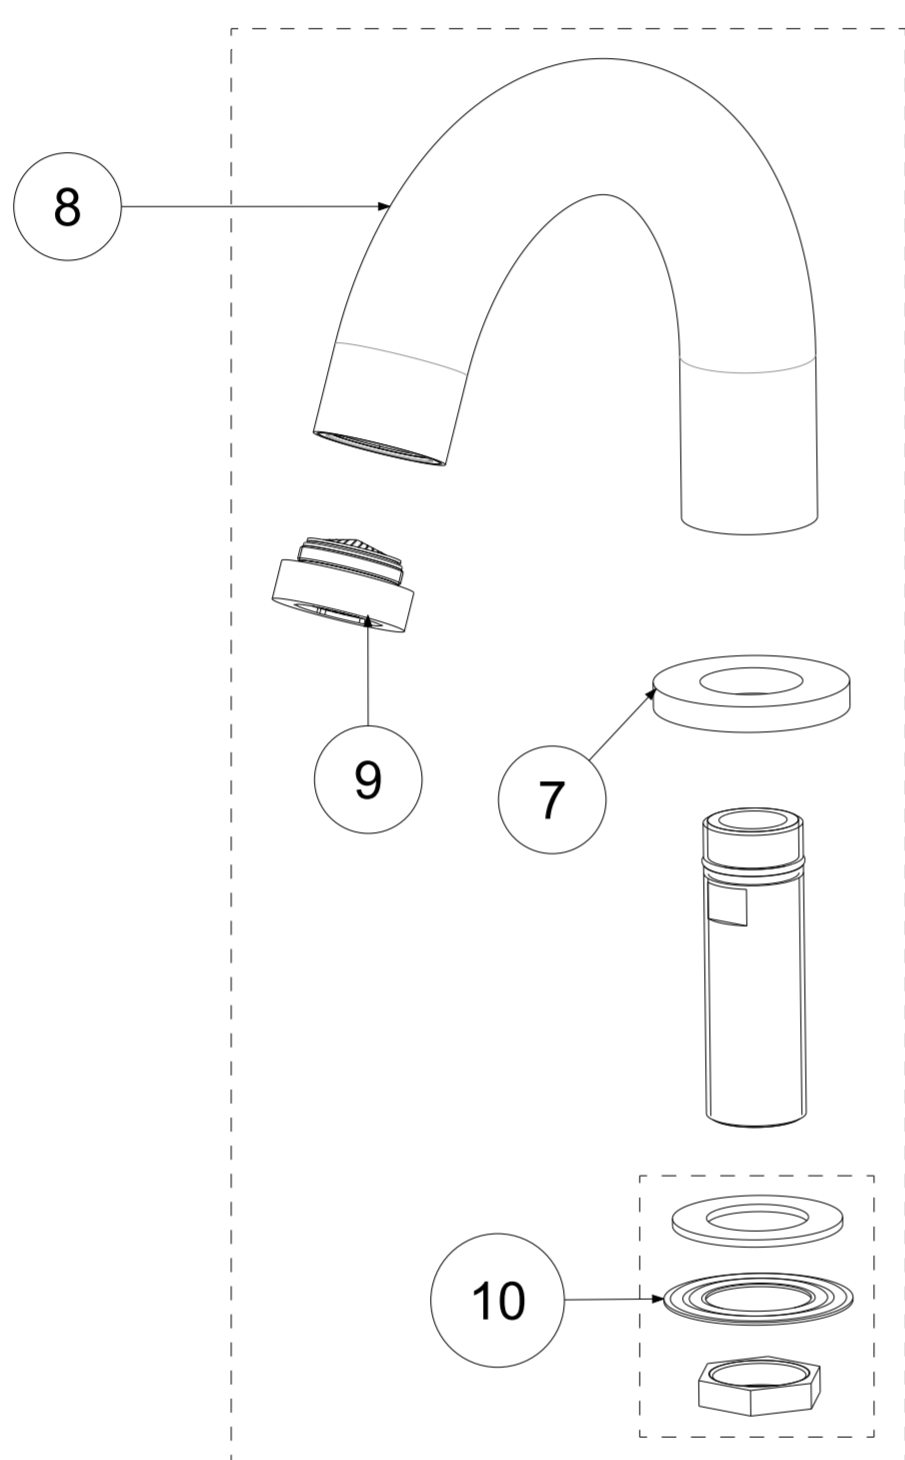

P Item	CODICE Code	DESCRIZIONE Designation
1	ZA91280	Cartuccia d.40 x art.047/048 Max Portata
2	ZGHI001	Ghiera ferma cartuccia
3	ZCAP023..	Cappuccio sottoleva
4	ZLEV157..	Leva completa per deviatore
5	ZDEV101..	Deviatore completo miscelatore bordo vasca
6	ZBAS098..	Basetta per miscelatore
7	ZBAS041..	Basetta in metallo per bocca
8	ZBOC090..	Bocca bordo vasca con basetta ottone, aeratore e fissaggio x art.040
9	ZAER110..	Aeratore completo Ø28
10	ZFIS121	Fissaggio 3/4 per bocca bordo vasca
11	ZBAS076..SC..	Base+basetta+fissaggio per doccia
12	ZFIS122	Fissaggio x Base DOCCIA Bordo vasca EVO-BIRILLO-LIGHT
13	ZFLO009..	Flessibile ottone doppia aggraffatura F1/2" - M15x1 mm.1500
14	ZDOC032..	Doccia birillo
15	ZFIS127	Fissaggio per corpo miscelatore bordo vasca
16	ZFLX133..	Fkex inox F.3/4"xF.1/2" cm 60 per bocca
17	ZFLX132..	Set flex inox (4 pezzi)
18	ZRAC123..	Raccordo MF 15X1 completo con valv.antir.con guar.

	APPROVATO: Approved:		A2	SCALA Scale	0,500	MATERIALE Material	VARI
	DISEGNATO: Design:	Bertoli	25/06/2019	UNITA' Unit	mm	SERIE Range	Birillo
DESCRIZIONE - Description:							
Miscelatore batteria bordo vasca MAX PORTATA BIRILLO 3-hole deck mounted bath with increased flow rate							
FOGLIO - Sheet:		Ricambi		CODICE - Part Number:		BI047CR