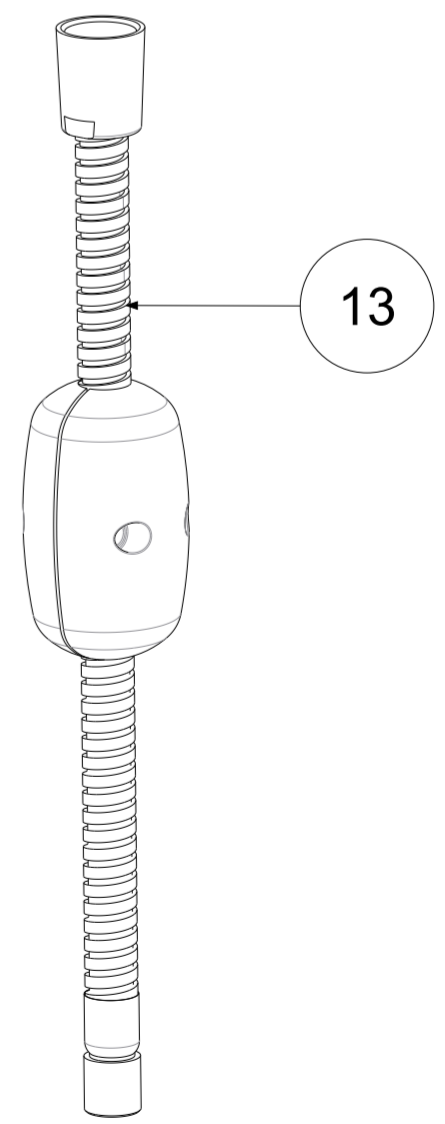

P Item	CODICE Code	DESCRIZIONE Designation
1	ZA91280	Cartuccia d.40 x art.047/048 Max Portata
2	ZGHI001	Ghiera ferma cartuccia
3	ZCAP023..	Cappuccio sottoleva
4	ZLEV157..	Leva completa per deviatore
5	ZDEV101..	Deviatore completo miscelatore bordo vasca
6	ZBAS098..	Basetta per miscelatore
7	ZBAS041..	Basetta in metallo per bocca
8	ZBOC090..	Bocca bordo vasca con basetta ottone, aeratore e fissaggio x art.040
9	ZAER110..	Aeratore completo Ø28
10	ZFIS121	Fissaggio 3/4 per bocca bordo vasca
11	ZBAS076..SC..	Base+basetta+fissaggio per doccia
12	ZFIS122	Fissaggio x Base DOCCIA Bordo vasca EVO-BIRILLO-LIGHT
13	ZFLO009..	Flessibile ottone doppia aggraffatura F1/2" - M15x1 mm.1500
14	ZDOC032..	Doccia birillo
15	ZFIS127	Fissaggio per corpo miscelatore bordo vasca
16	ZFLX133..	Fkex inox F.3/4"xF.1/2" cm 60 per bocca
17	ZFLX132..	Set flex inox (4 pezzi)
18	ZRAC123..	Raccordo MF 15X1 completo con valv.antir.con guar.

	APPROVATO: Approved:		A2	SCALA Scale	0,500	MATERIALE Material	VARI
	DISEGNATO: Design:	Bertoli	25/06/2019	UNITA' Unit	mm	SERIE Range	Birillo
DESCRIZIONE - Description:							
Miscelatore batteria bordo vasca MAX PORTATA BIRILLO 3-hole deck mounted bath with increased flow rate							
FOGLIO - Sheet:		Ricambi		CODICE - Part Number:		BI047CR