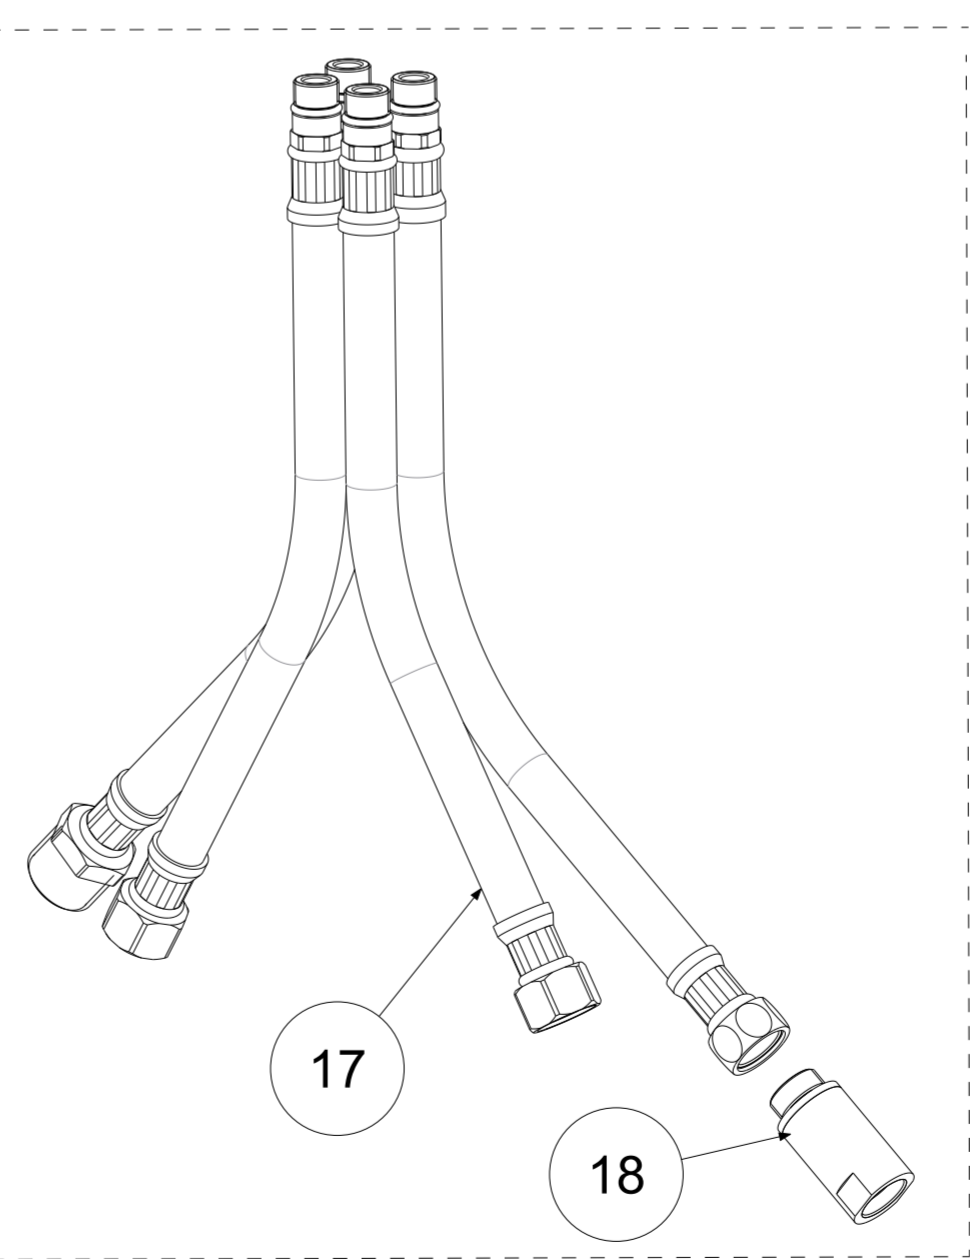

P Item	CODICE Code	DESCRIZIONE Designation
1	ZA91280	Cartuccia d.40 x art.047/048 Max Portata
2	ZGHI001	Ghiera ferma cartuccia
3	ZCAP023..	Cappuccio sottoleva
4	ZLEV157..	Leva completa per deviatore
5	ZDEV101..	Deviatore completo miscelatore bordo vasca
6	ZBAS098..	Basetta per miscelatore
7	ZBAS041..	Basetta in metallo per bocca
8	ZBOC090..	Bocca bordo vasca con basetta ottone, aeratore e fissaggio x art.040
9	ZAER110..	Aeratore completo Ø28
10	ZFIS121	Fissaggio 3/4 per bocca bordo vasca
11	ZBAS076..SC..	Base+basetta+fissaggio per doccia
12	ZFIS122	Fissaggio x Base DOCCIA Bordo vasca EVO-BIRILLO-LIGHT
13	ZFLO009..	Flessibile ottone doppia aggraffatura F1/2" - M15x1 mm.1500
14	ZDOC032..	Doccia birillo
15	ZFIS127	Fissaggio per corpo miscelatore bordo vasca
16	ZFLX133..	Fkex inox F.3/4"xF.1/2" cm 60 per bocca
17	ZFLX132..	Set flex inox (4 pezzi)
18	ZRAC123..	Raccordo MF 15X1 completo con valv.antir.con guar.

	APPROVATO: Approved:		A2	SCALA Scale	0,500	MATERIALE Material	VARI
	DISEGNATO: Design:	Bertoli	25/06/2019	UNITA' Unit	mm	SERIE Range	Birillo
DESCRIZIONE - Description:							
Miscelatore batteria bordo vasca MAX PORTATA BIRILLO 3-hole deck mounted bath with increased flow rate							
FOGLIO - Sheet:		Ricambi		CODICE - Part Number:		BI047CR