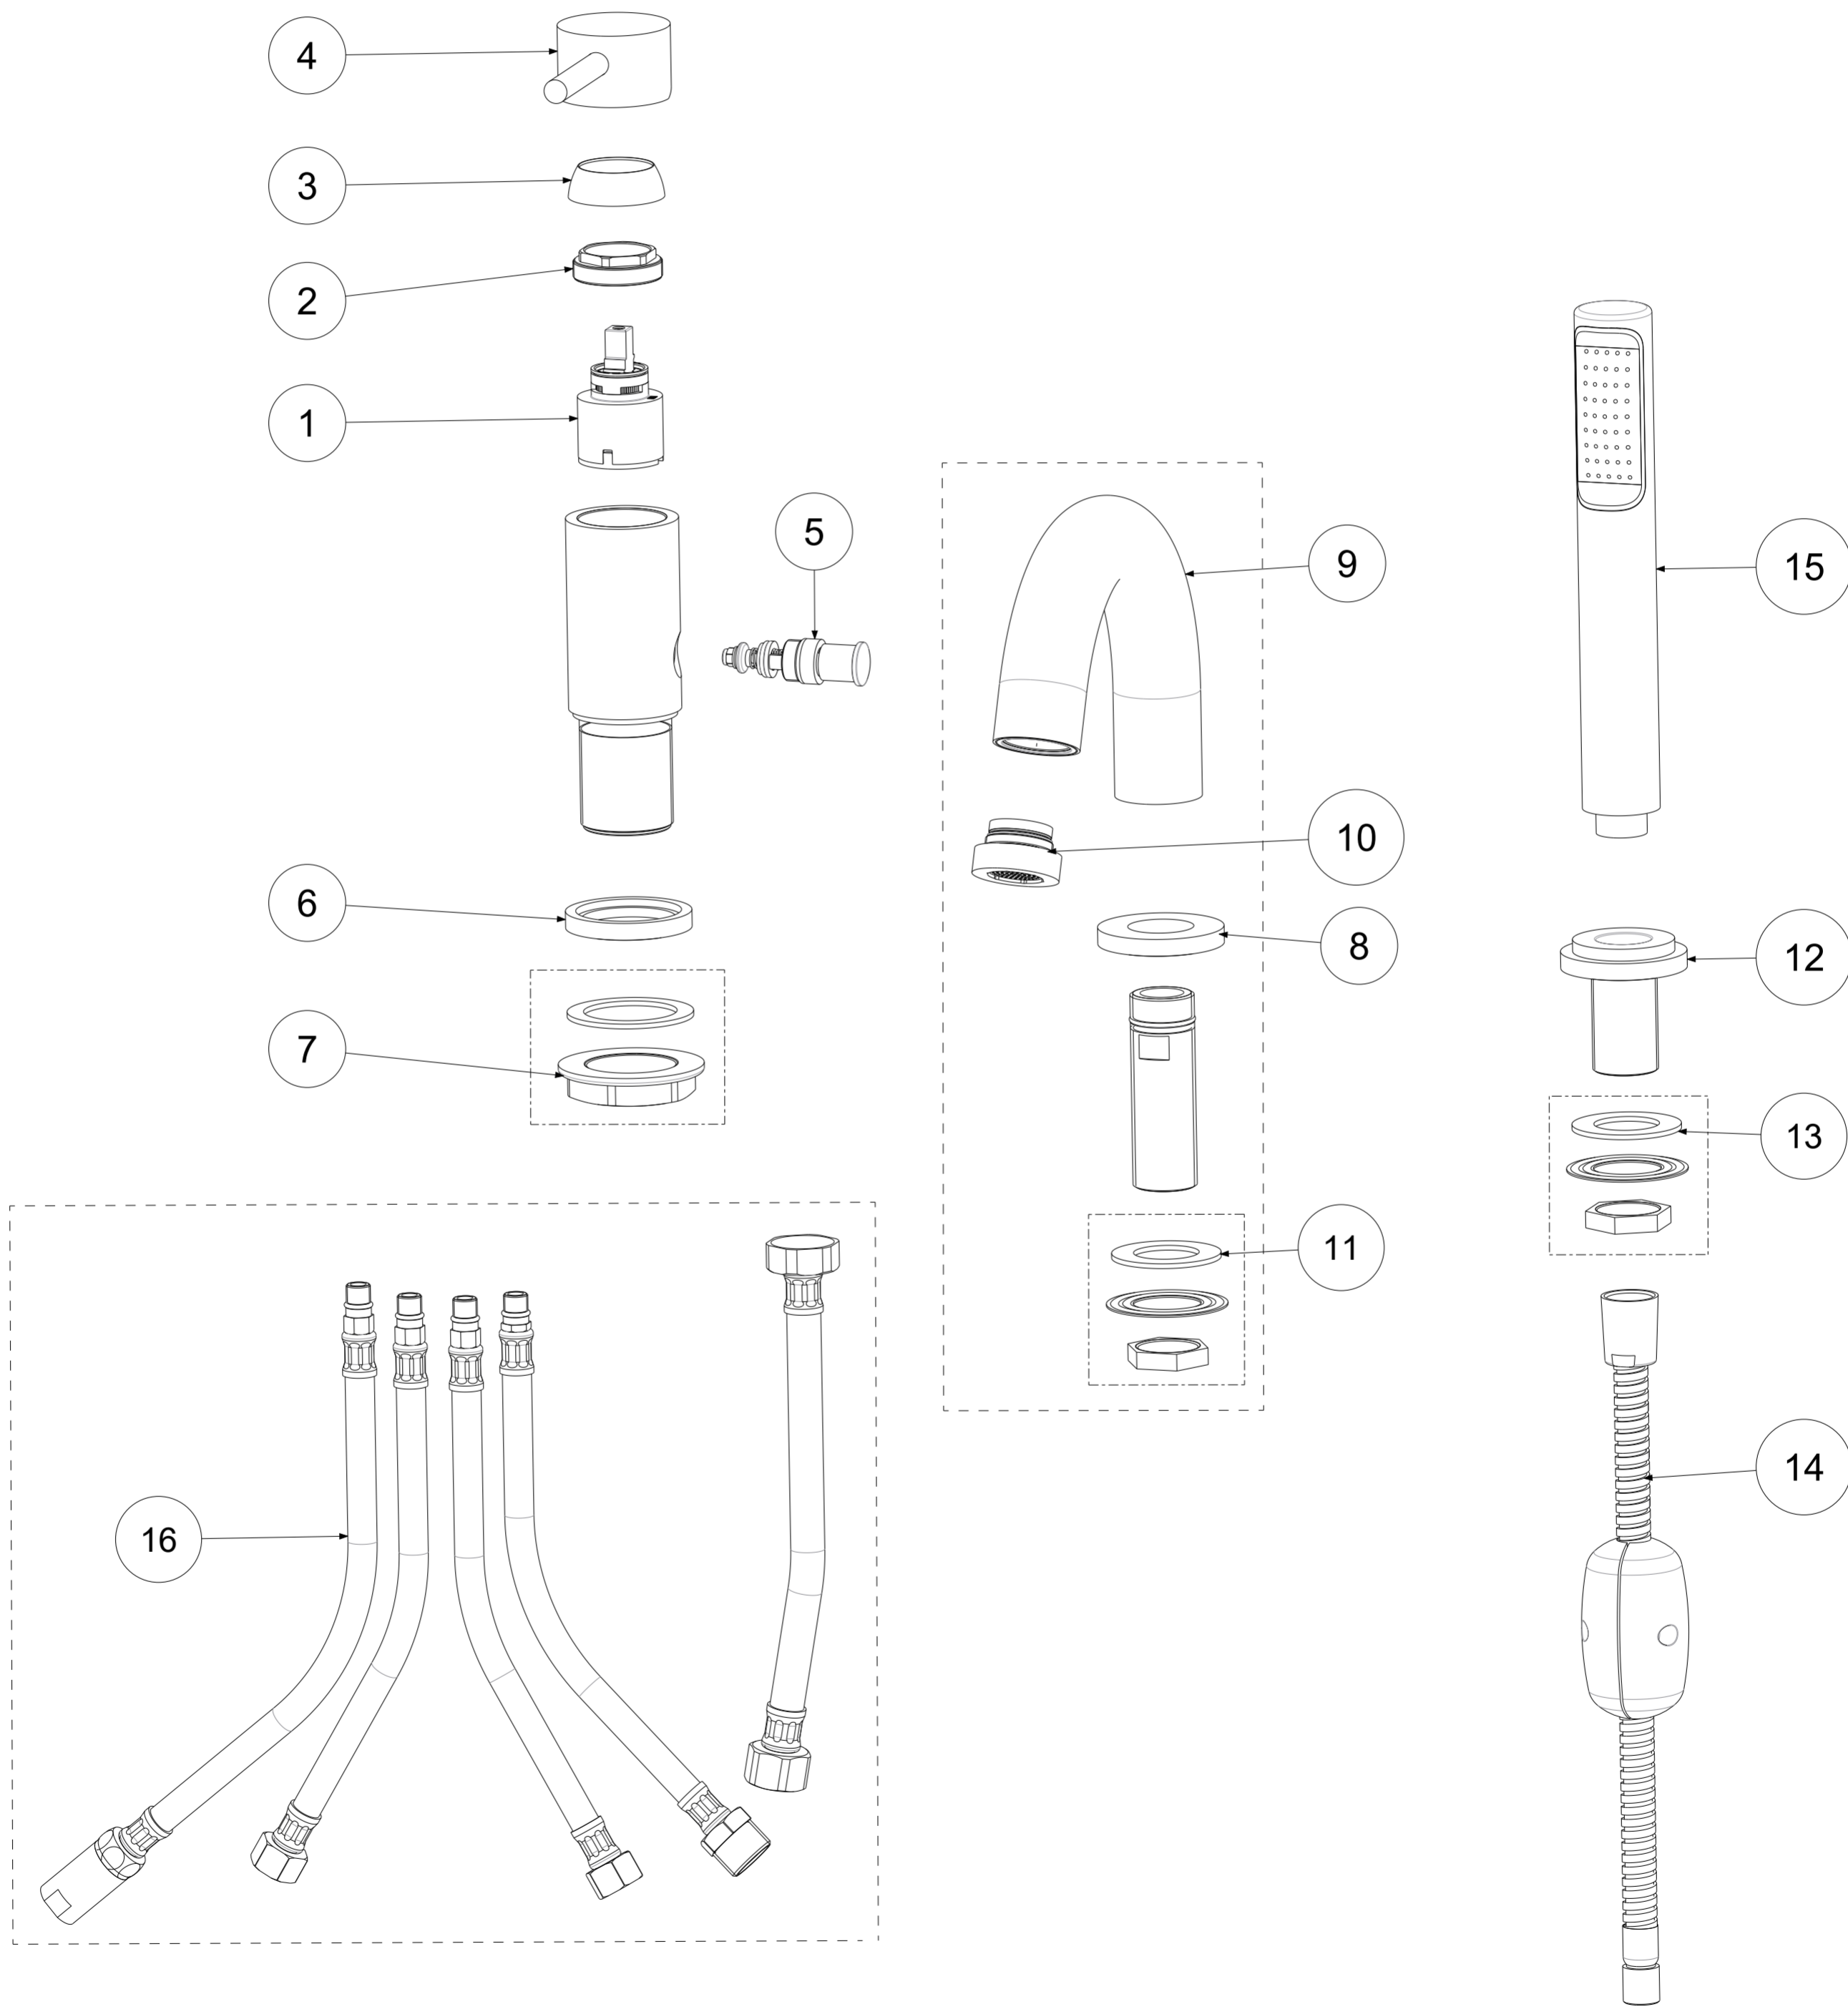

P Item	CODICE Code	DESCRIZIONE Designation
1	ZA91104R	Cartuccia miscelatore D.35 s/distributore CON REGOLAZIONE
2	ZGH1010	Ghiera ferma cartuccia 37 x 1
3	ZCAP034..	Cappuccio sottoleva metallo 37x1
4	ZLEV104..	Leva completa Ø50
5	ZDEV007..	Deviatore completo per miscelatore bordo vasca
6	ZBAS040..	Basetta in metallo per miscelatore bordo vasca
7	ZFIS123	Fissaggio per corpo miscelatore bordo vasca
8	ZBAS041..	Basetta in metallo per bocca
9	ZBOC032..	Bocca bordo vasca con basetta ottone, aeratore e fissaggio
10	ZAER040..	Aeratore
11	ZFIS121	Fissaggio 3/4 per bocca bordo vasca
12	ZBAS076..SC..	Base+basetta+fissaggio per doccia
13	ZFIS122	Fissaggio x Base DOCCIA Bordo vasca EVO-BIRILLO-LIGHT
14	ZFLO009..	Flessibile ottone doppia aggraffatura F1/2" - M15x1 mm.1500
15	ZDOC032..	Doccia birillo
16	ZFLX086..	Set 5 flex inox per miscelatore bordo vasca

	APPROVATO: Approved:		A2	SCALA Scale	0,450	MATERIALE Material	VARI
	DISEGNATO: Design:	Bertoli	19/06/2019	UNITA' Unit	mm	SERIE Range	BIRILLO
		DESCRIZIONE - Description: Batteria bordo vasca con bocca erog. NEW c/doccia verticale BIRILLO Deck mounted mixer with diverter with spout and aerator					
FOGLIO - Sheet:		RICAMBI		CODICE - Part Number:		BI040LCR