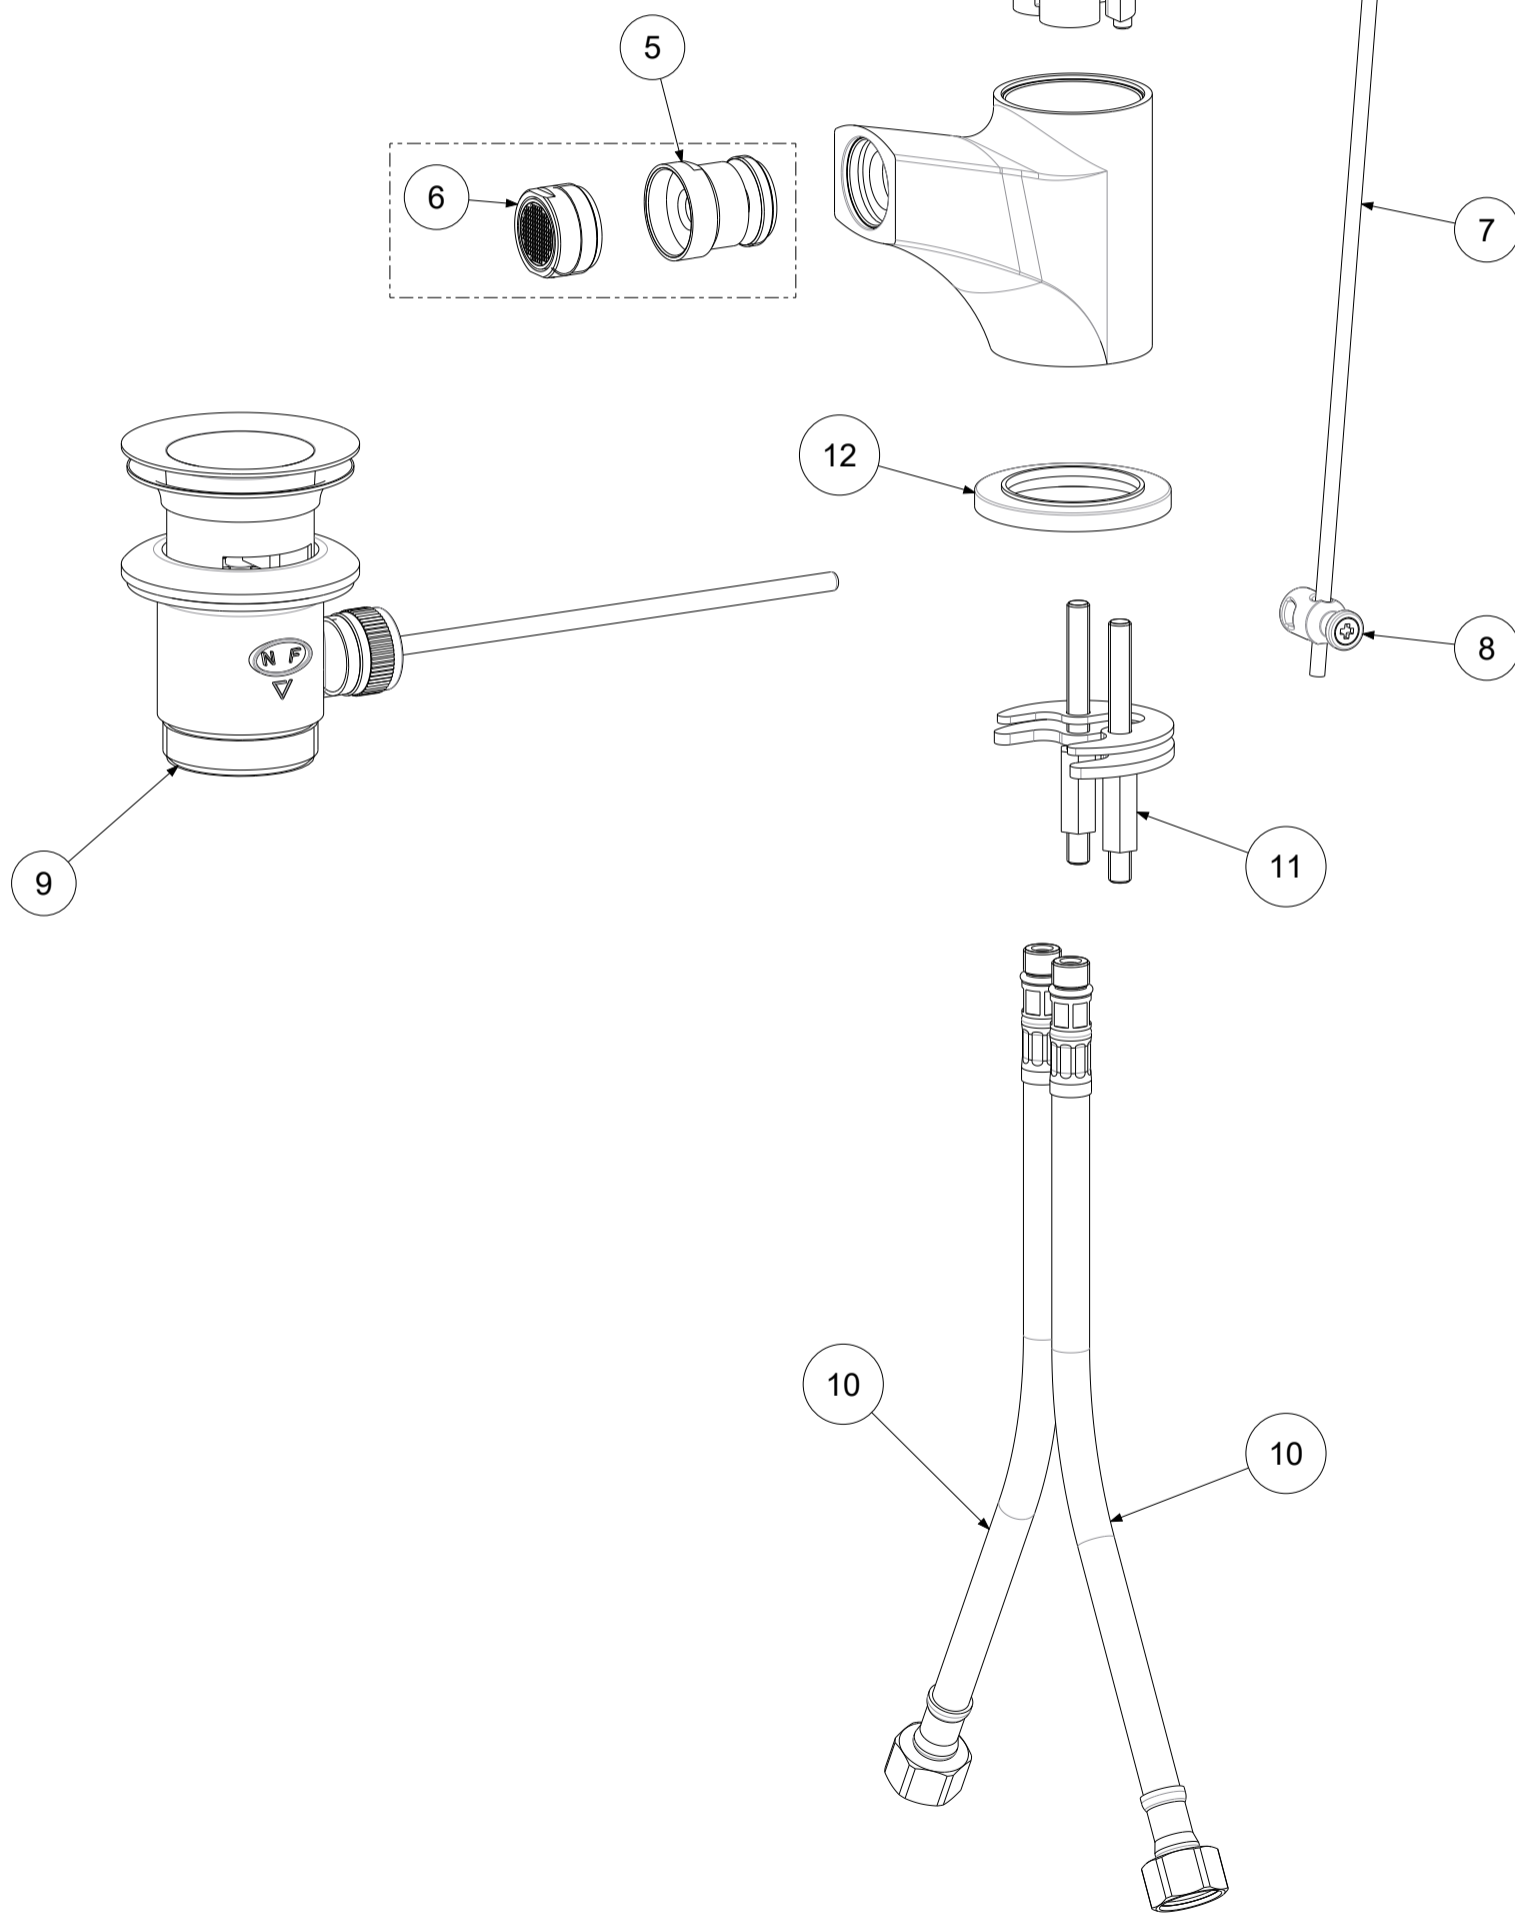

P Item	CODICE Code	DESCRIZIONE Designation
1	ZA91103R	Cartuccia Ø35mm con distributore
2	ZGHI003	Ghiera fermacartuccia
3	ZCAP010..	Cappuccio sottoleva in ABS
4	ZLEV002..	Leva completa Apollo metallo
5	ZAER006..	Snodo con aeratore
6	ZAER002..	Aeratore 24x1
7	ZAST009	Asta piegata Ø4mm + pomolo + snodino + OR
8	ZAST023..	Snodino per asta scarico
9	ZSCA004..	Scarico normale 1"1/4G
10	ZFLX001..	Set flex inox 3/8" cm.35 c/guar.
11	ZFIS043	Set fissaggio
12	ZBAS038..	Basetta con o-ring

	APPROVATO: Approved:		<b>A3</b>	SCALA Scale	1:2	MATERIALE Material	VARI
	DISEGNATO: Design:	Gaboardi	16/04/2021	UNITA' Unit	mm	SERIE Range	APOLLO 3
	DESCRIZIONE - Description: <b>Miscelatore bidet S/A 1"1/4 APOLLO 3</b> --						
FOGLIO - Sheet:		Ricambi	CODICE - Part Number:		<b>APM3135CR</b>		