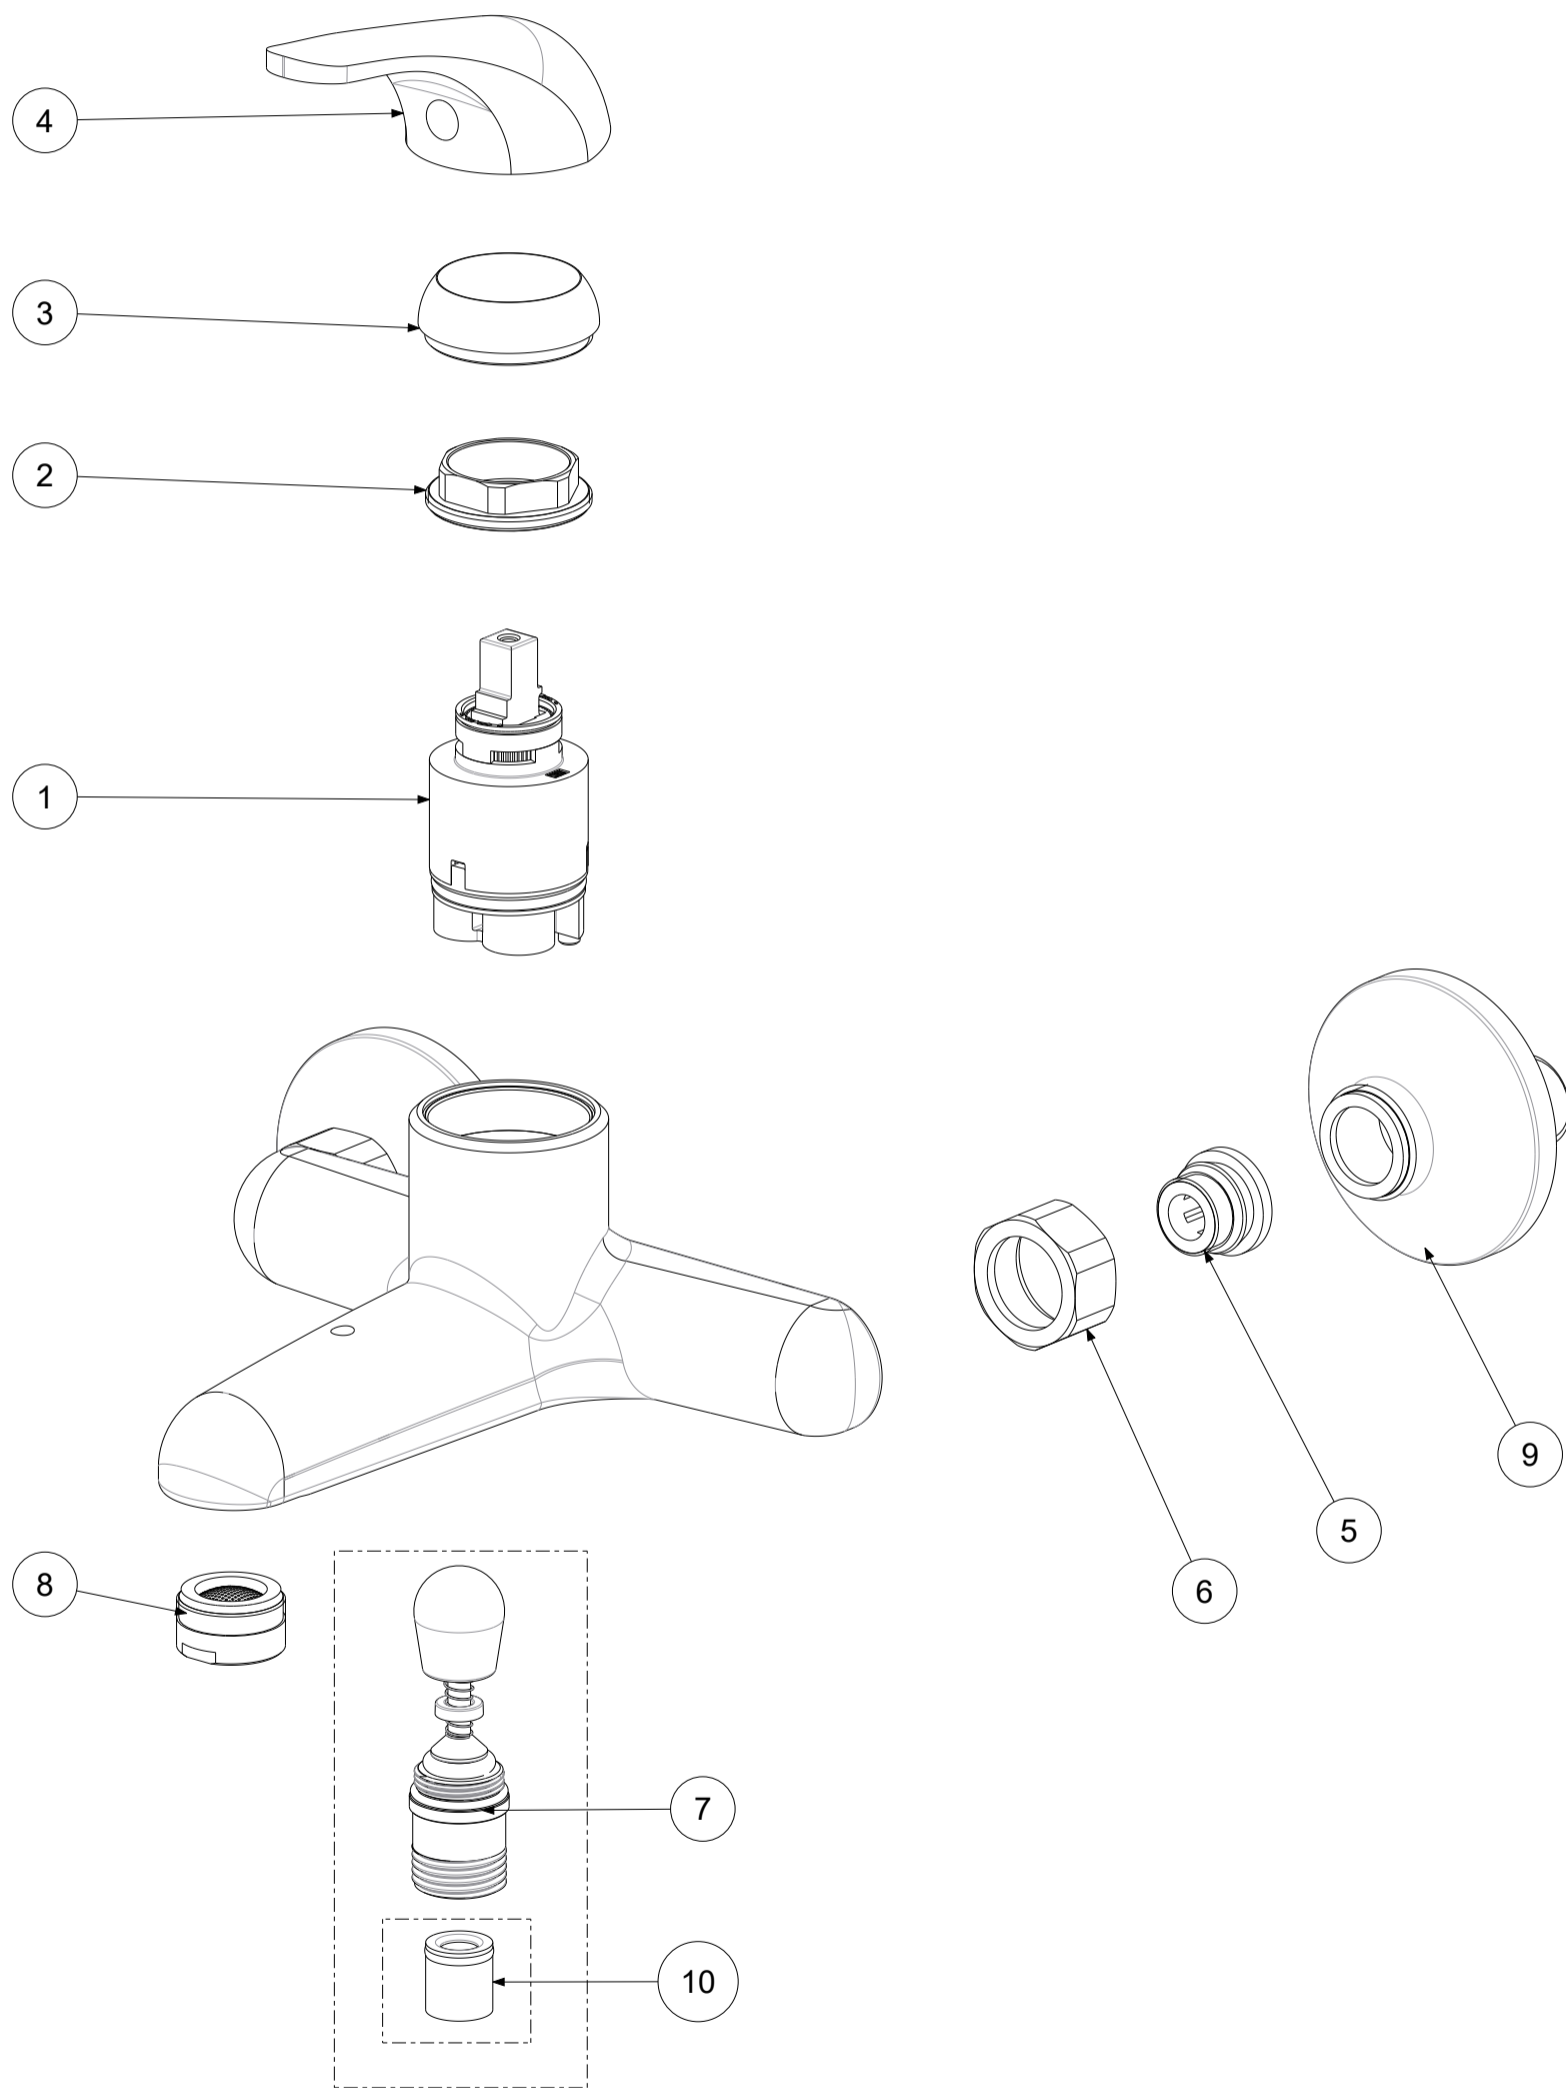

P Item	CODICE Code	DESCRIZIONE Designation
1	ZA91103R	Cartuccia Ø35mm con distributore
2	ZGHI003	Ghiera fermacartuccia
3	ZCAP010..	Cappuccio sottoleva in ABS
4	ZLEV002..	Leva completa Apollo metallo
5	ZSED001..	Sede per miscelatori a parete
6	ZCAL003..	Calotta 3/4" per miscelatore a parete
7	ZDEV040..	Deviatore completo con valvolina x vasca ITALIA
8	ZAER002..	Aeratore 24x1
9	ZECC003	Eccentrico con rosone 1/2" x 3/4"
10	ZACC146	Valvolina antiritorno D.15 mod. normale Lungo

	APPROVATO: Approved:		A3	SCALA Scale	1:1,667	MATERIALE Material	VARI
	DISEGNATO: Design:	Giampani	15/04/2021	UNITA' Unit	mm	SERIE Range	APOLLO 3
	DESCRIZIONE - Description: Miscelatore vasca Italia senza duplex Bath/shower mixer without kit						
FOGLIO - Sheet:		Ricambi	CODICE - Part Number:		APM3022CR		