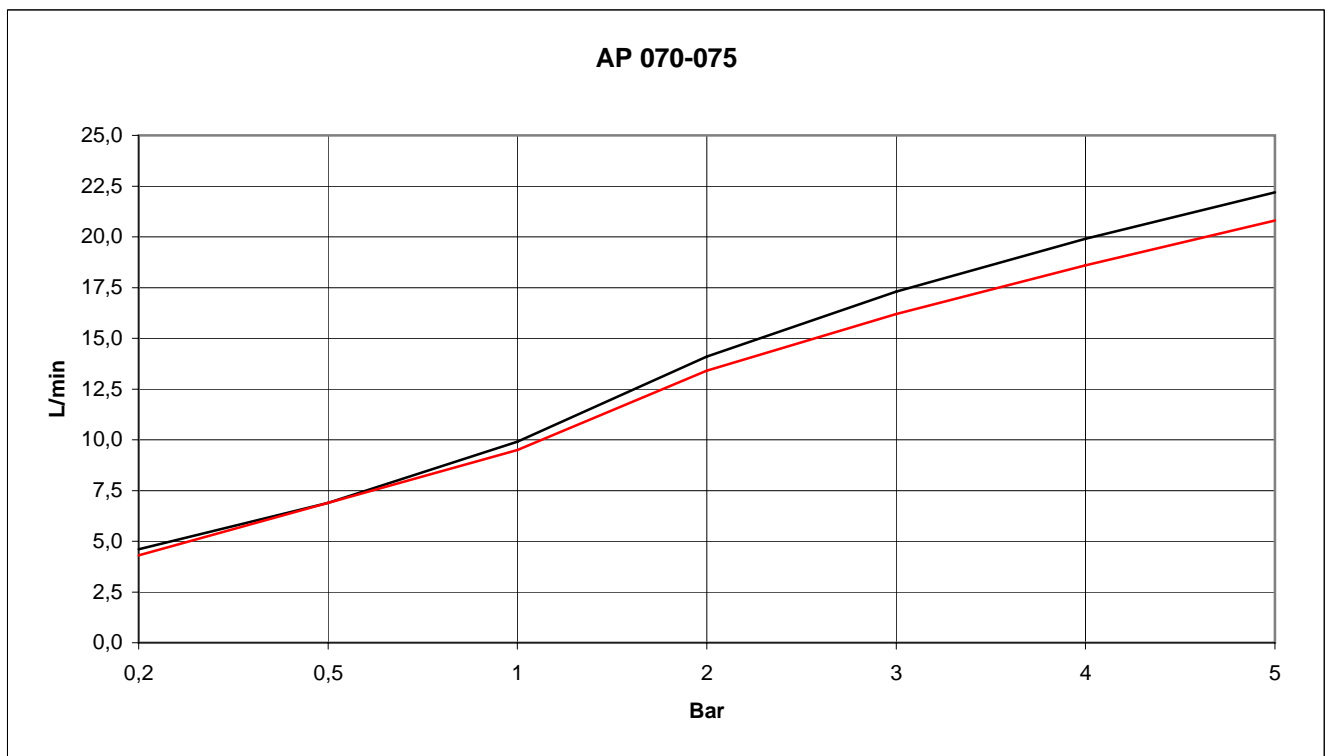

## Scheda Tecnica di Portata

**COD. ART.**

**AP070-075**

**Codice Art. :** AP070-075CR Serie "APOLLO"

**Denominazione:** LAVABO

**Particolarità:**

### Portata

bar	0,2	0,5	1	2	3	4	5
Mix aeratore (l/min)	4,6	6,9	9,9	14,1	17,3	19,9	22,2
Hot aeratore (l/min)	4,3	6,9	9,5	13,4	16,2	18,6	20,8
Mix doccia (l/min)							
Hot doccia (l/min)							