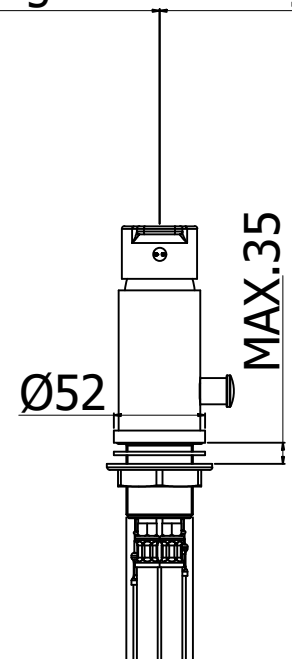

150
consigliata
150
consigliata

G3/4"
MIN.Ø27,5
MAX.Ø40

W27x19
MIN.Ø27,5
MAX.Ø40

W38x19
MIN.Ø38,5
MAX.Ø44