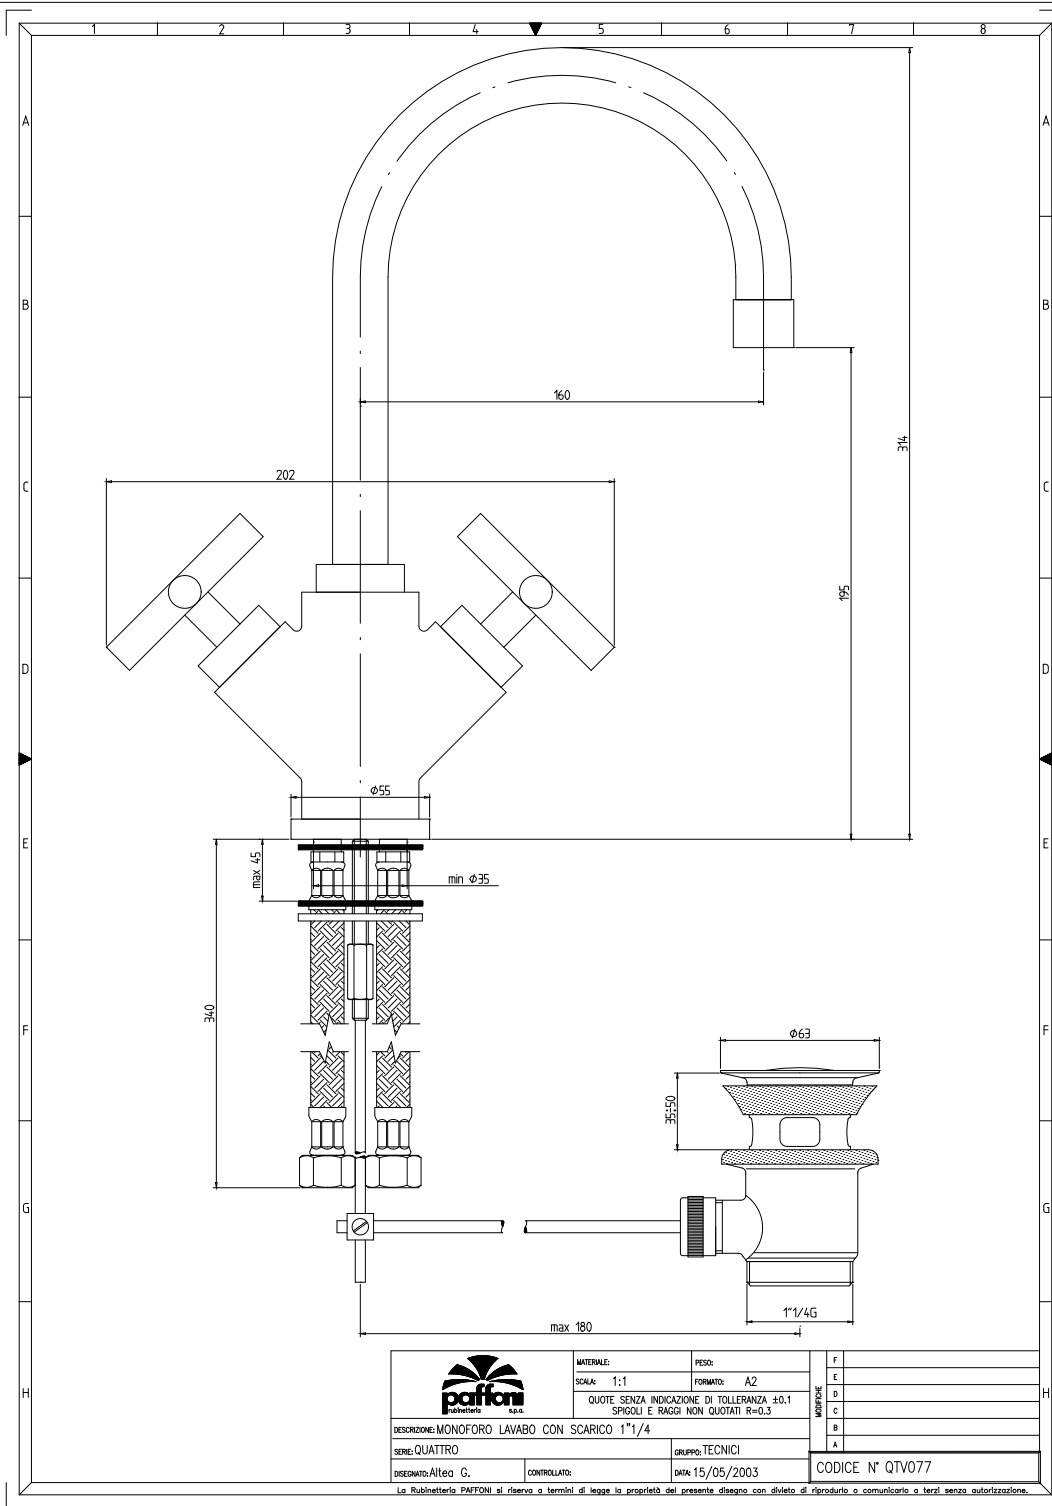

MATERIALE:	PESO:	F
	SCALA: 1:1	FORMATO: A2	E
DESCRIZIONE: MONOFORO LAVABO CON SCARICO 1"1/4 SERIE: QUATTRO			D
GRUPPO: TECNICI			C
DISEGNATO: ALDO G.			B
CONTROLLATO:			A
DATA: 15/05/2003			
CODICE N° QTV077