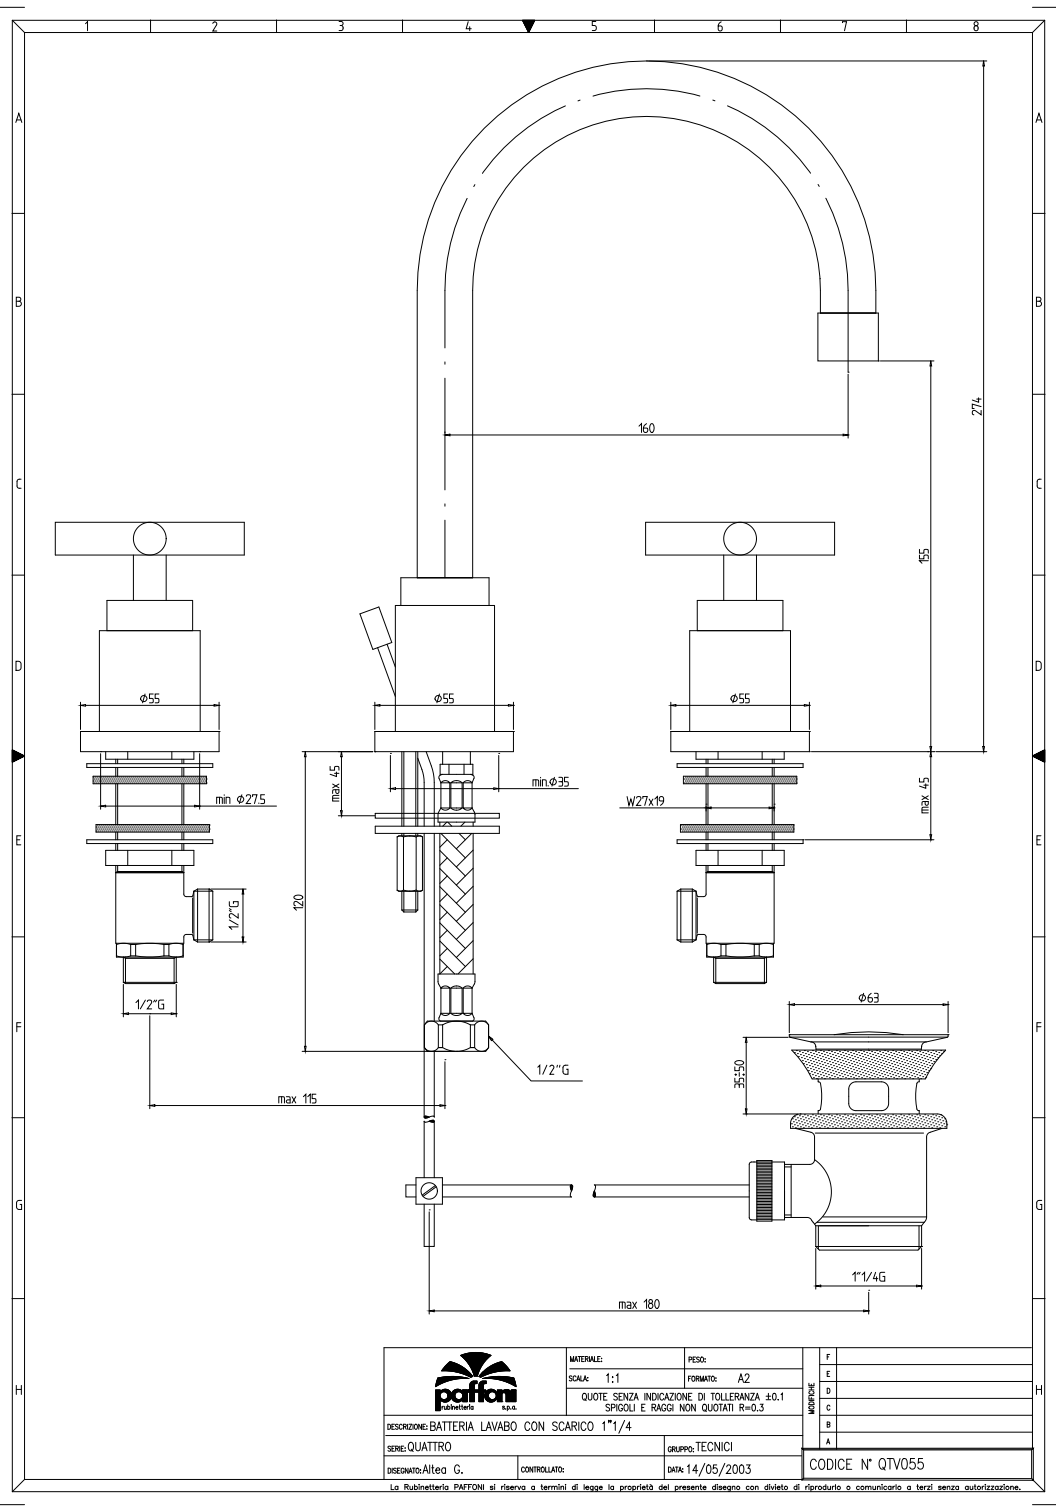

MATERIALE:	PIE'LO:	F
	SCALA: 1:1	FORMATO: A2	E
DESCRIZIONE: BATTERIA LAVABO CON SCARICO 1"1/4		QUOTE SENZA INDICAZIONE DI TOLLERANZA ± 0.1	D
SERIE: QUATTRO	GRUPPO: TECNICI	SPIGOLI E RAGGI NON QUOTATI R=0.3	C
DISEGNATO: ALLEG. G.	CONTROLLATO:	DATE: 14/05/2003	B
		CODICE N° QTV055	A