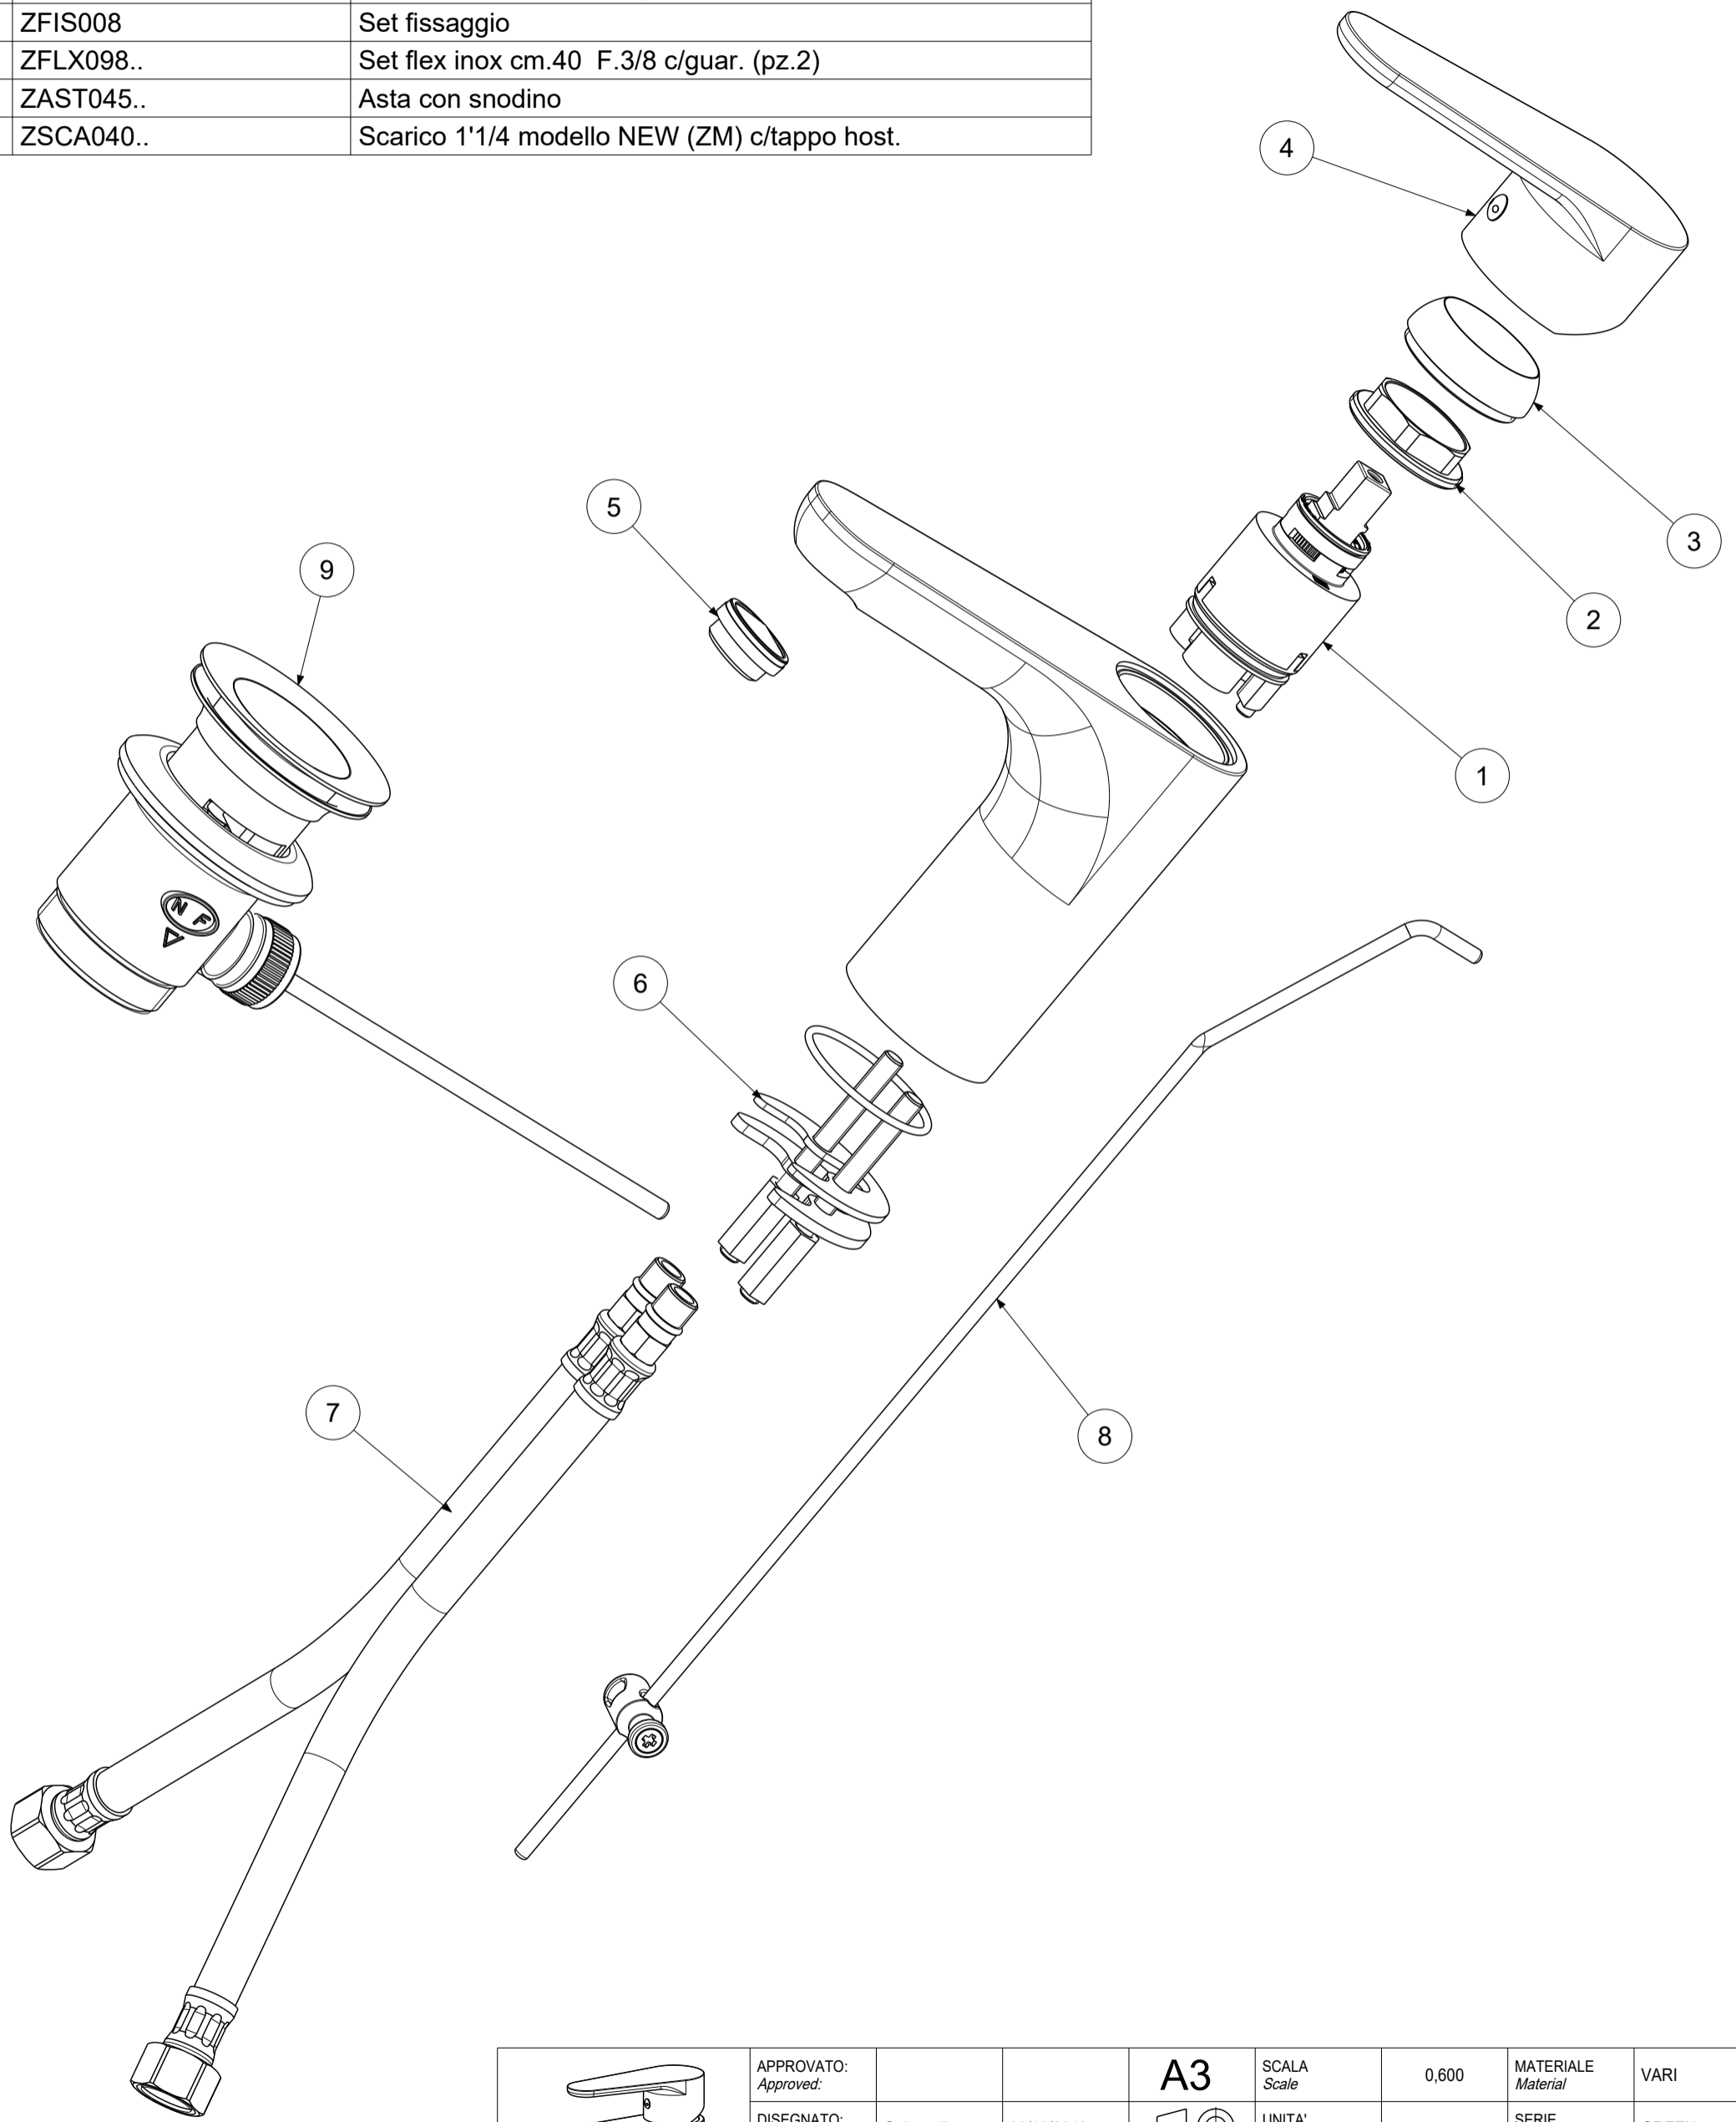

P Item	CODICE Code	DESCRIZIONE Designation
1	ZA91271	Cartuccia d.35 C/DISTRIB. c/apertura frontale ENERGY SAVING
2	ZGHI003	Ghiera fermacartuccia
3	ZCAP010..	Cappuccio sottoleva in ABS
4	ZLEV169..	Leva completa D.48
5	ZAER120	Aeratore M.24x1a scomparsa
6	ZFIS008	Set fissaggio
7	ZFLX098..	Set flex inox cm.40 F.3/8 c/guar. (pz.2)
8	ZAST045..	Asta con snodino
9	ZSCA040..	Scarico 1'1/4 modello NEW (ZM) c/tappo host.

	APPROVATO: Approved:		A3	SCALA Scale	0,600	MATERIALE Material	VARI
	DISEGNATO: Design:	Gaboardi	09/10/2019	UNITA' Unit	mm	SERIE Range	GREEN
	DESCRIZIONE - Description: Miscelatore lavabo S/A 1'1/4 c/cart.Energy Saving GREEN						
FOGLIO - Sheet:		ricambi	CODICE - Part Number:		GR075CR-ES