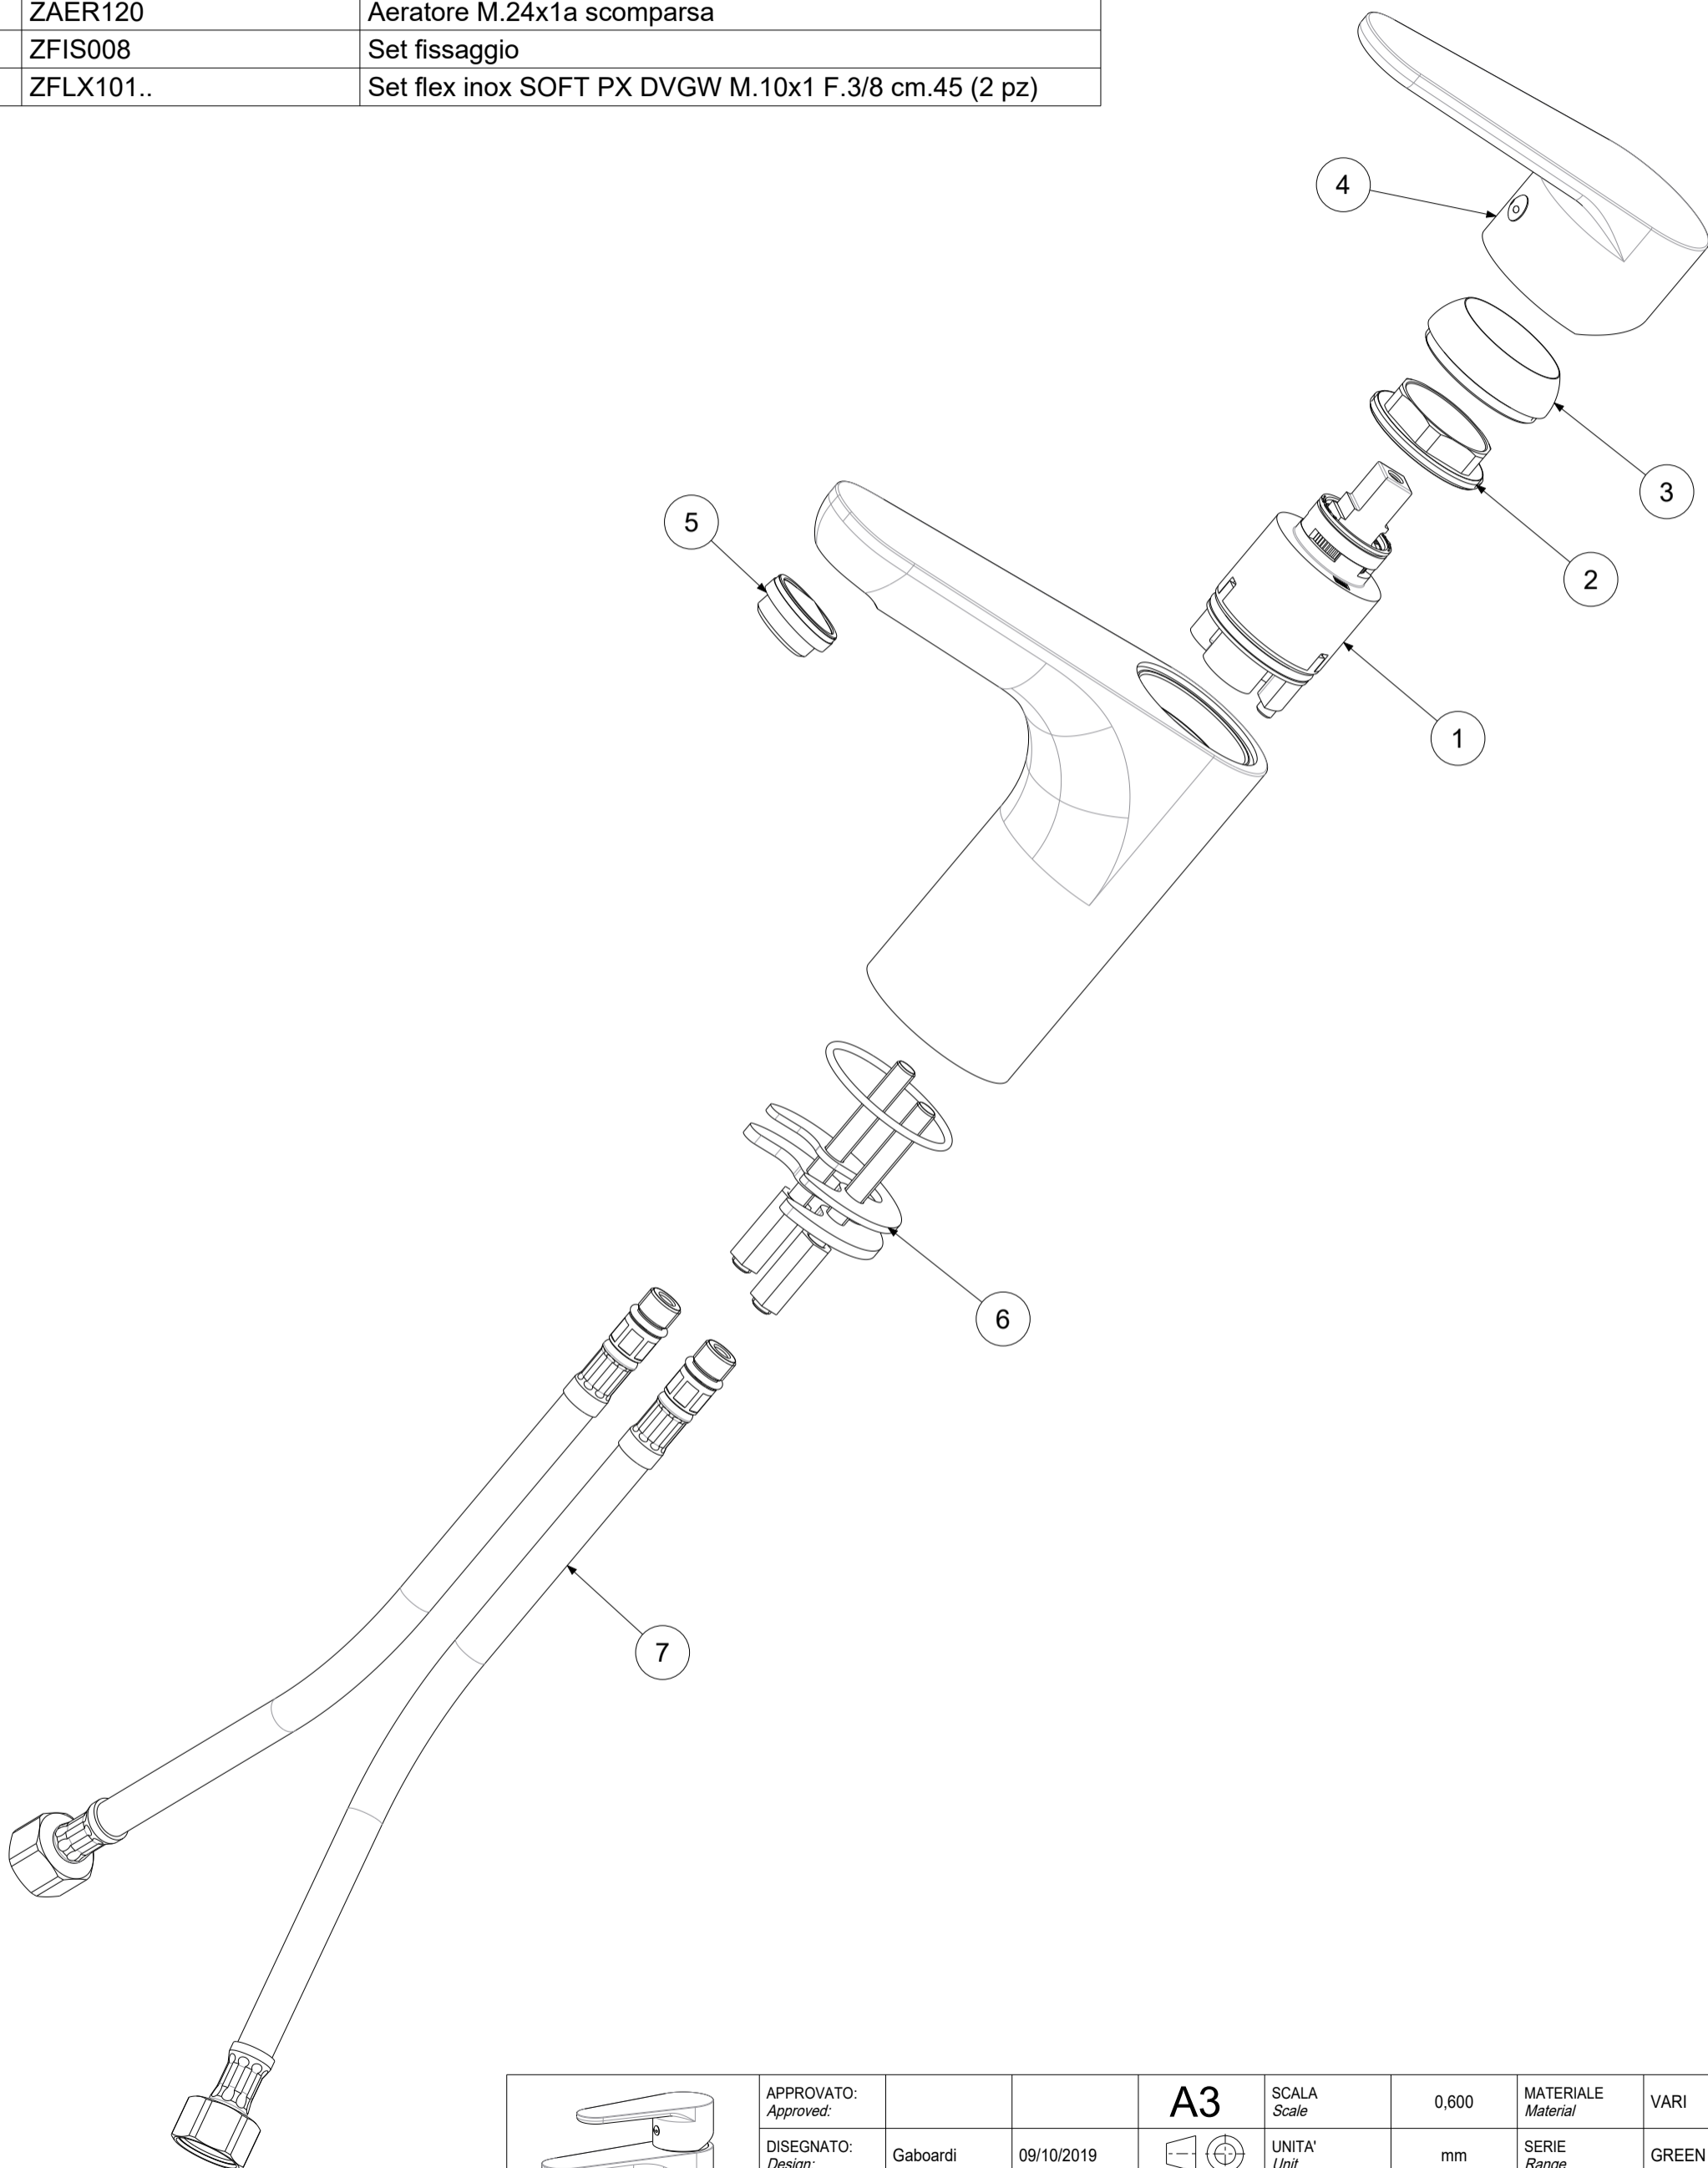

P Item	CODICE Code	DESCRIZIONE Designation
1	ZA91271	Cartuccia d.35 C/DISTRIB. c/apertura frontale ENERGY SAVING
2	ZGHI003	Ghiera fermacartuccia
3	ZCAP010..	Cappuccio sottoleva in ABS
4	ZLEV169..	Leva completa D.48
5	ZAER120	Aeratore M.24x1a scomparsa
6	ZFIS008	Set fissaggio
7	ZFLX101..	Set flex inox SOFT PX DVGW M.10x1 F.3/8 cm.45 (2 pz)

	APPROVATO: Approved:		A3	SCALA Scale	0,600	MATERIALE Material	VARI
	DISEGNATO: Design:	Gaboardi	09/10/2019	UNITA' Unit	mm	SERIE Range	GREEN
	DESCRIZIONE - Description: Miscelatore lavabo T/C c/cart. Energy Saving						
FOGLIO - Sheet:		Ricambi	CODICE - Part Number:		GR071CR-ES